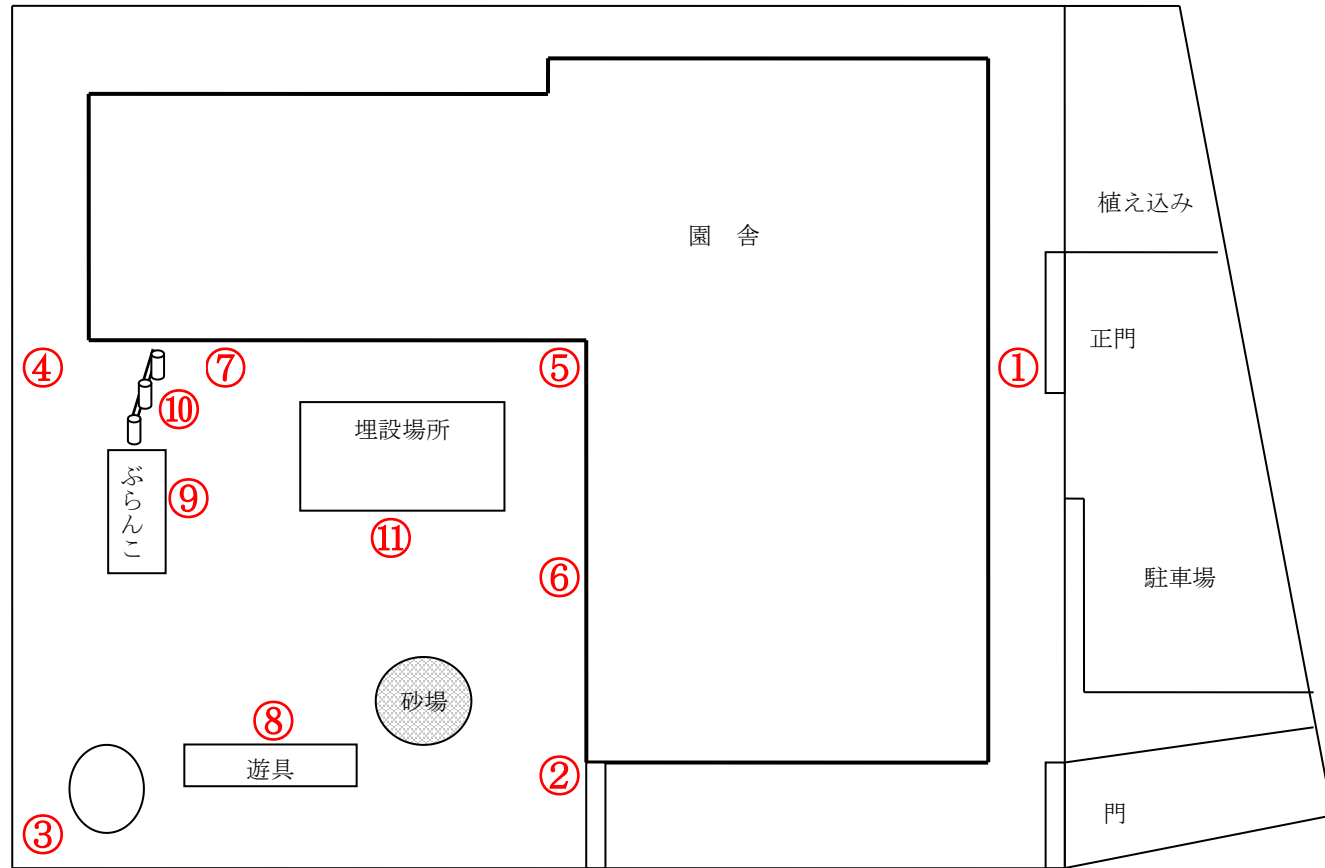

# 吉野沢保育園

測定日：平成28年11月14日

天候：曇

(単位：マイクロシーベルト/時)

測定箇所		100 cm	50 cm	5 cm	測定箇所		100 cm	50 cm	5 cm
①	正面玄関	0.051	0.060	0.056	⑦	園庭（乳児室前）	0.068	0.070	0.077
②	水道（ホール側）	0.053	0.058	0.062	⑧	大型遊具下	0.051	0.052	0.056
③	園庭角（芝山裏）	0.077	0.085	0.092	⑨	ぶらんこ下	0.046	0.055	0.056
④	園庭角（乳児室前）	0.076	0.088	0.089	⑩	鉄棒下	0.055	0.056	0.054
⑤	園庭角（園舎出入口）	0.044	0.054	0.065	⑪	表土等埋設場所	0.048	0.056	0.057
⑥	園庭（ホール前）	0.051	0.046	0.045					