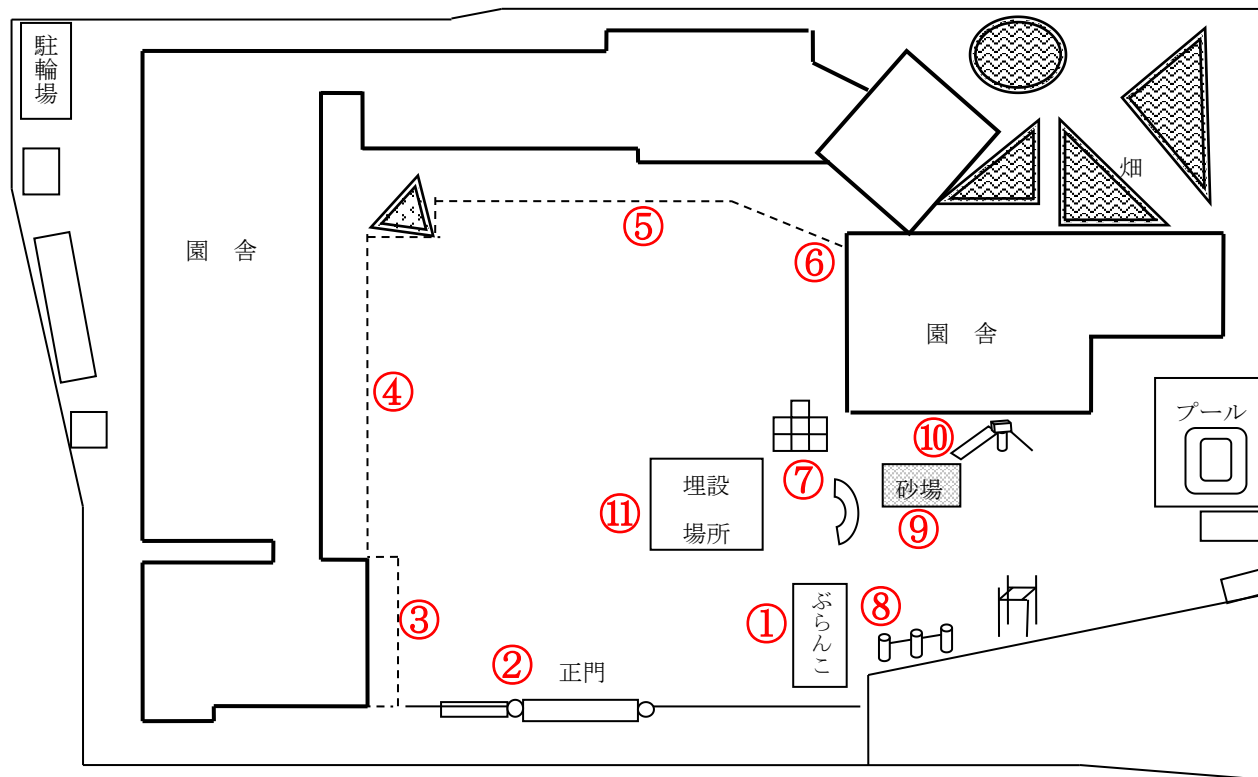

# 柏市立土南部保育園

測定日：平成28年11月7日

天候：晴

(単位：マイクロシーベルト/時)

測定箇所		100 cm	50 cm	5 cm	測定箇所		100 cm	50 cm	5 cm
①	ぶらんこ	0.051	0.058	0.063	⑦	ジャングルジム	0.061	0.056	0.056
②	正門横	0.060	0.065	0.067	⑧	鉄棒前	0.056	0.064	0.069
③	0歳児テラス前	0.069	0.064	0.050	⑨	登り棒と砂場の間	0.053	0.059	0.058
④	プレイルーム前	0.057	0.059	0.069	⑩	すべり台	0.057	0.058	0.056
⑤	1, 2歳児出入口	0.051	0.056	0.063	⑪	表土等埋設場所	0.065	0.072	0.080
⑥	4, 5歳児出入口	0.067	0.059	0.063					