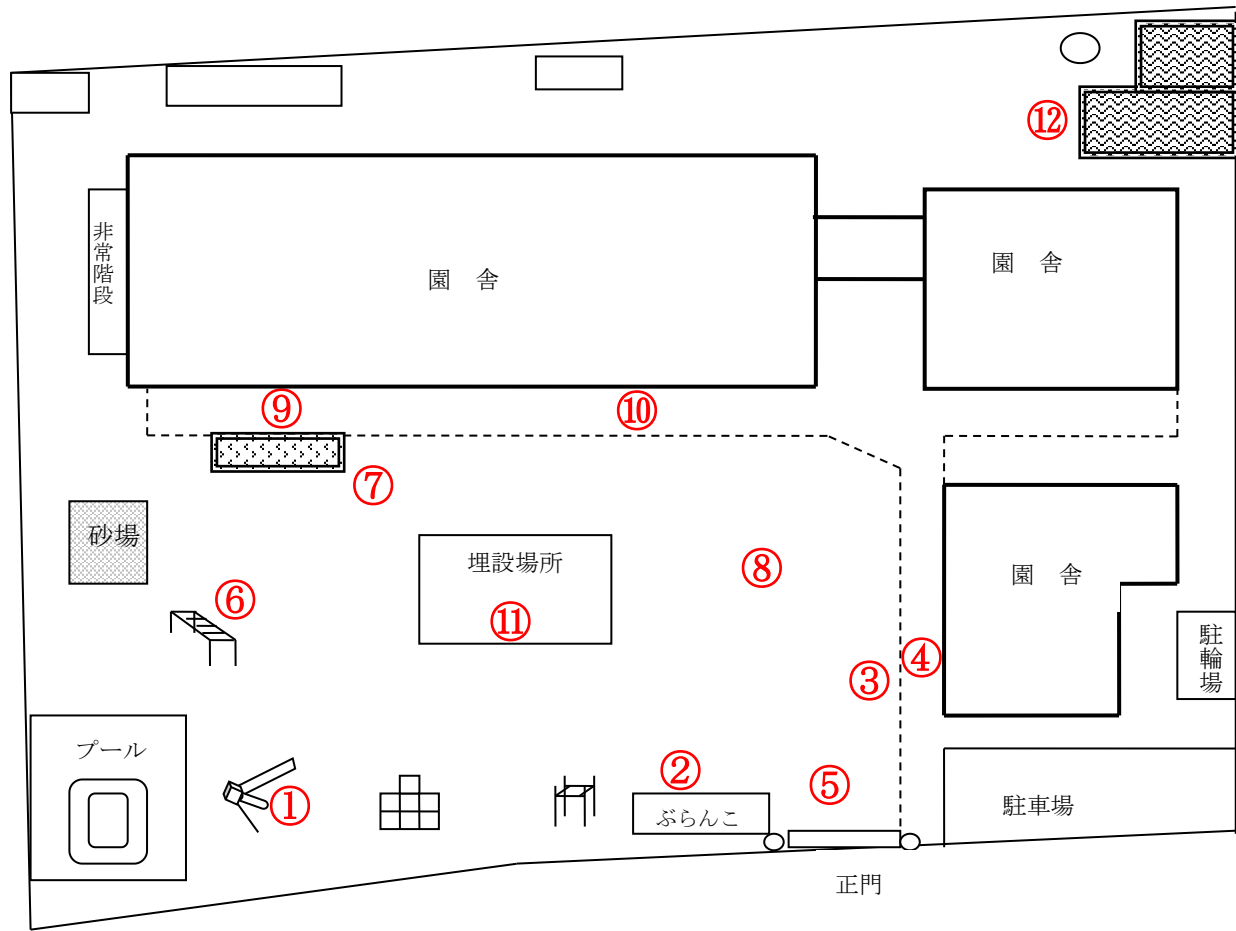

柏市立豊住保育園

測定日：平成28年11月8日

天候：曇

(単位：マイクロシーベルト/時)

測定箇所		100 cm	50 cm	5 cm	測定箇所		100 cm	50 cm	5 cm
①	すべり台	0.051	0.060	0.061	⑦	鉄棒前	0.050	0.060	0.068
②	ぶらんこ	0.068	0.060	0.061	⑧	事務室前	0.060	0.071	0.073
③	側溝	0.056	0.065	0.055	⑨	1歳児室テラス	0.054	0.073	0.068
④	0歳児室テラス	0.056	0.065	0.069	⑩	2歳児室テラス	0.080	0.068	0.076
⑤	正門前	0.060	0.070	0.098	⑪	園庭中央	0.063	0.049	0.057
⑥	うんてい	0.061	0.063	0.065	⑫	園舎裏	0.069	0.068	0.046