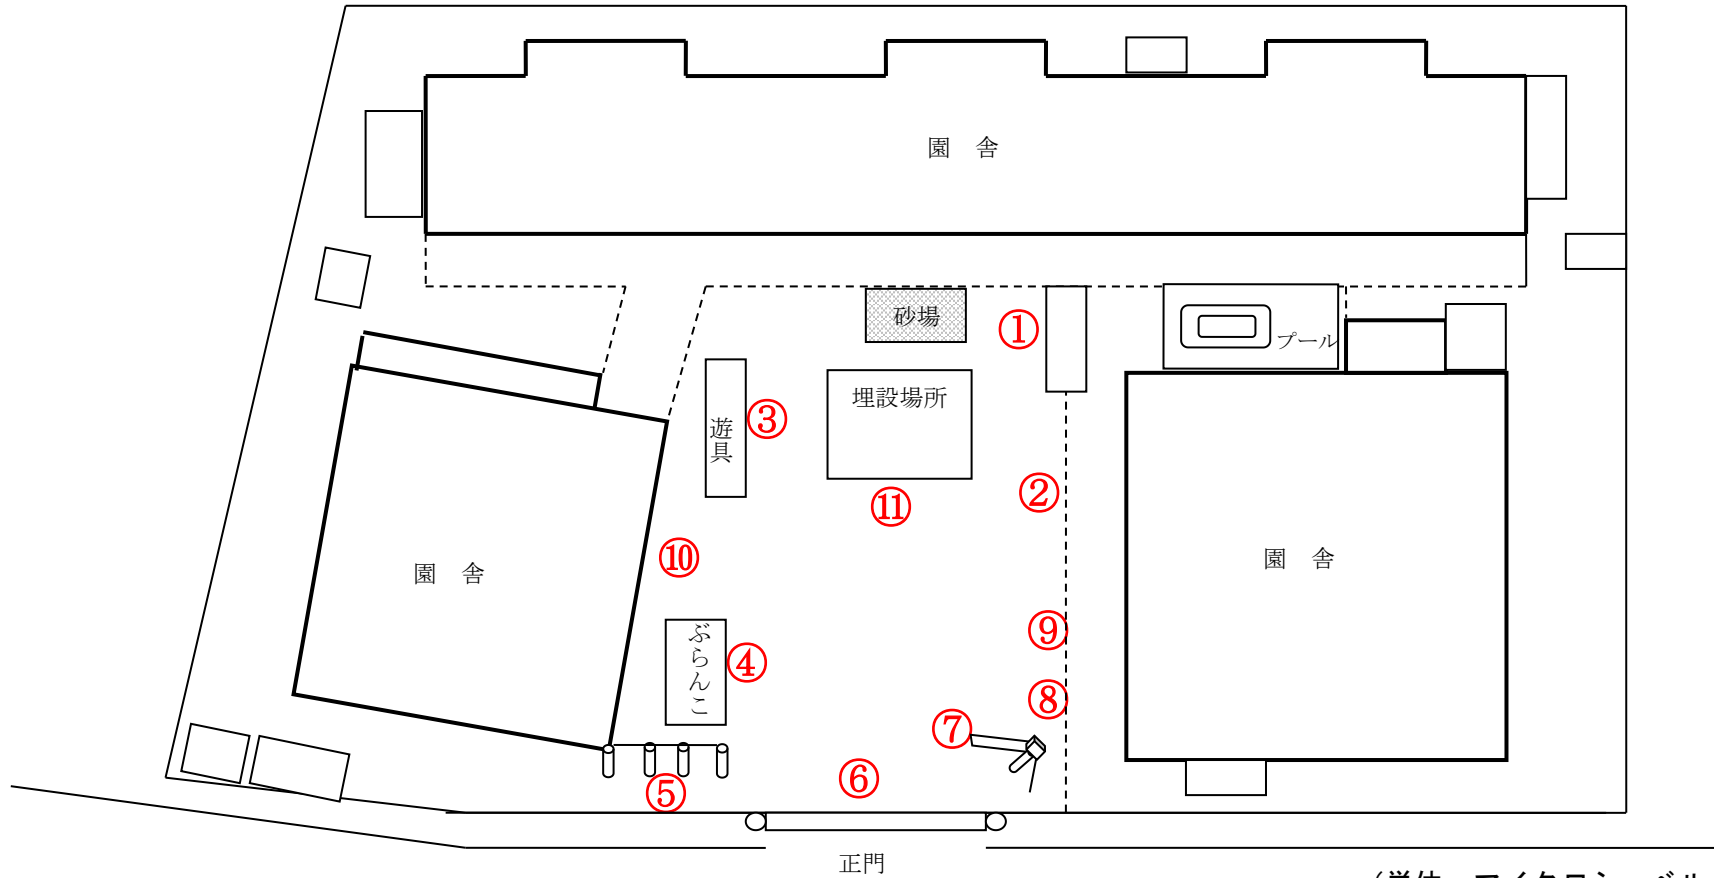

柏市立豊四季保育園

測定日：平成28年11月9日 天候：晴

(単位：マイクロシーベルト/時)

測定箇所		100 cm	50 cm	5 cm	測定箇所		100 cm	50 cm	5 cm
①	水道前	0.059	0.058	0.046	⑦	すべり台下	0.048	0.056	0.055
②	一時保育室前	0.062	0.060	0.062	⑧	事務室前	0.078	0.084	0.099
③	チェーンジム前	0.051	0.061	0.061	⑨	倉庫前	0.070	0.058	0.063
④	ぶらんこ前	0.052	0.061	0.062	⑩	プレイルーム前	0.055	0.052	0.054
⑤	鉄棒前	0.072	0.070	0.068	⑪	チェーンジム横	0.043	0.041	0.041
⑥	正門前	0.039	0.054	0.069					