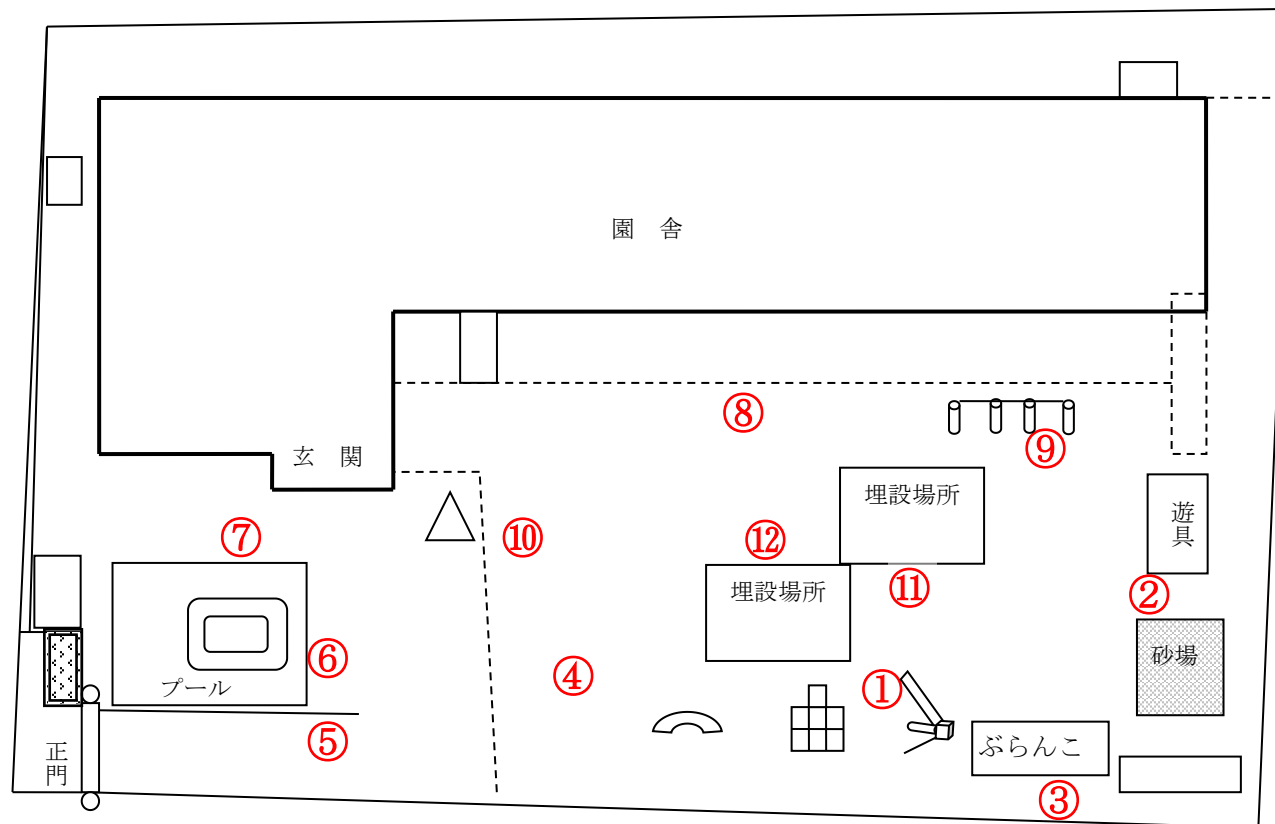

柏市立東中新宿保育園

測定日：平成28年11月12日

天候：晴

(単位：マイクロシーベルト/時)

測定箇所		100 cm	50 cm	5 cm	測定箇所		100 cm	50 cm	5 cm
①	すべり台前	0.065	0.071	0.079	⑦	玄関脇	0.072	0.070	0.068
②	砂場と遊具の間	0.054	0.061	0.069	⑧	1歳児室テラス前	0.064	0.061	0.062
③	ぶらんこの後ろ	0.071	0.069	0.075	⑨	鉄棒前	0.058	0.059	0.065
④	築山(桜の木の下)	0.063	0.062	0.067	⑩	ままごとハウス横	0.059	0.062	0.065
⑤	坂の上(グレーチングの上)	0.059	0.058	0.054	⑪	チェーンジム前	0.060	0.062	0.063
⑥	プールの前	0.067	0.064	0.066	⑫	ぶらんこ前	0.063	0.062	0.065