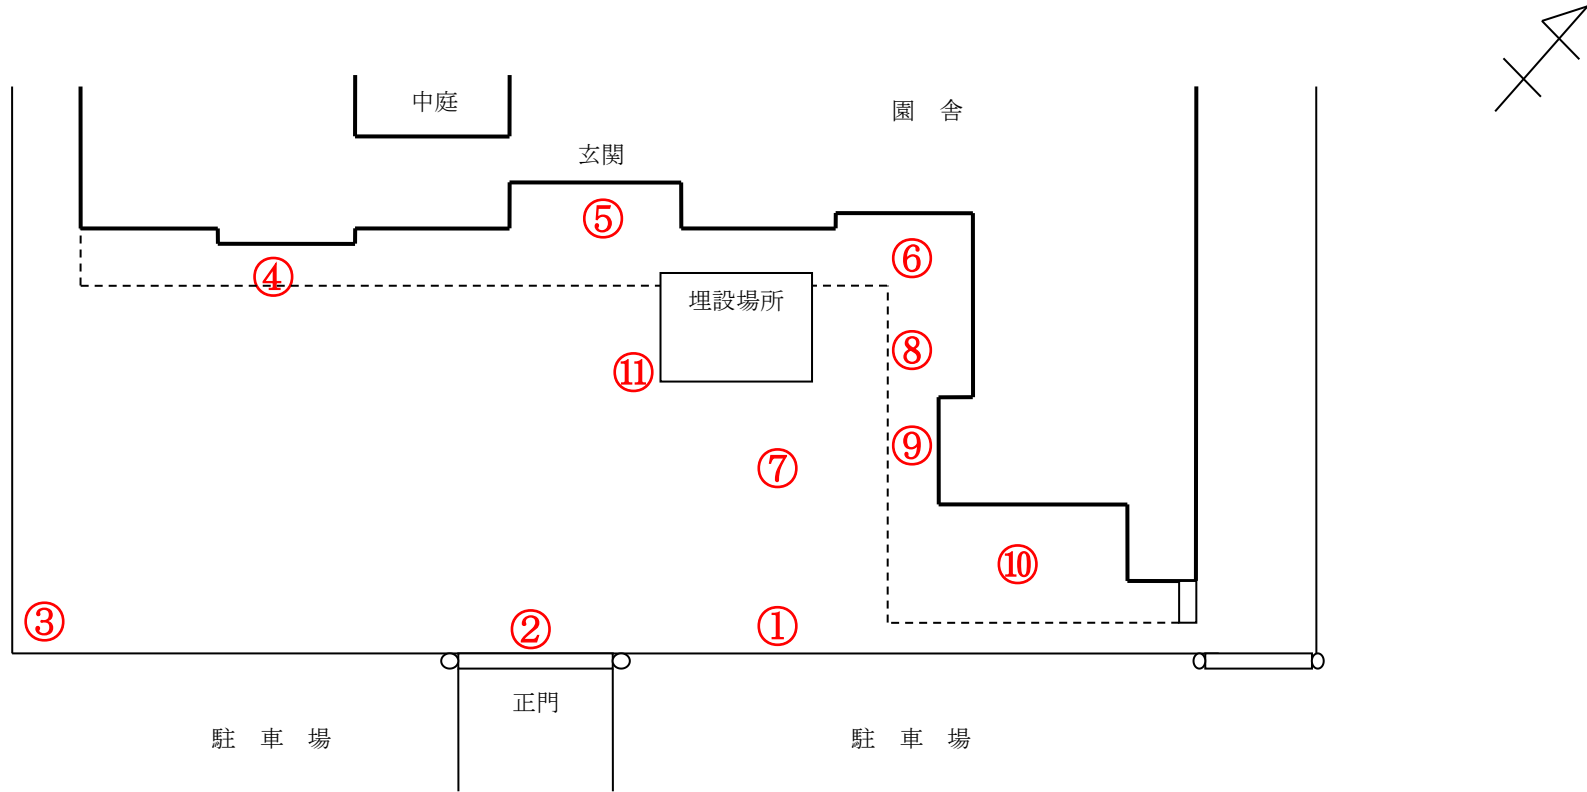

花の井保育園

測定日：平成28年11月14日

天候：曇

(単位：マイクロシーベルト/時)

測定箇所		100 cm	50 cm	5 cm	測定箇所		100 cm	50 cm	5 cm
①	パンダ前	0.052	0.062	0.063	⑦	大型遊具下	0.054	0.058	0.093
②	正面門	0.053	0.062	0.058	⑧	ウッドデッキ水道側	0.058	0.059	0.065
③	西側園庭角	0.071	0.071	0.080	⑨	3歳未満児室入口	0.050	0.049	0.049
④	3歳以上児室玄関	0.060	0.061	0.062	⑩	3歳未満児室入口脇花壇	0.068	0.085	0.090
⑤	正面玄関前	0.053	0.052	0.058	⑪	表土等埋設場所	0.091	0.092	0.092
⑥	ウッドデッキ	0.040	0.043	0.054					