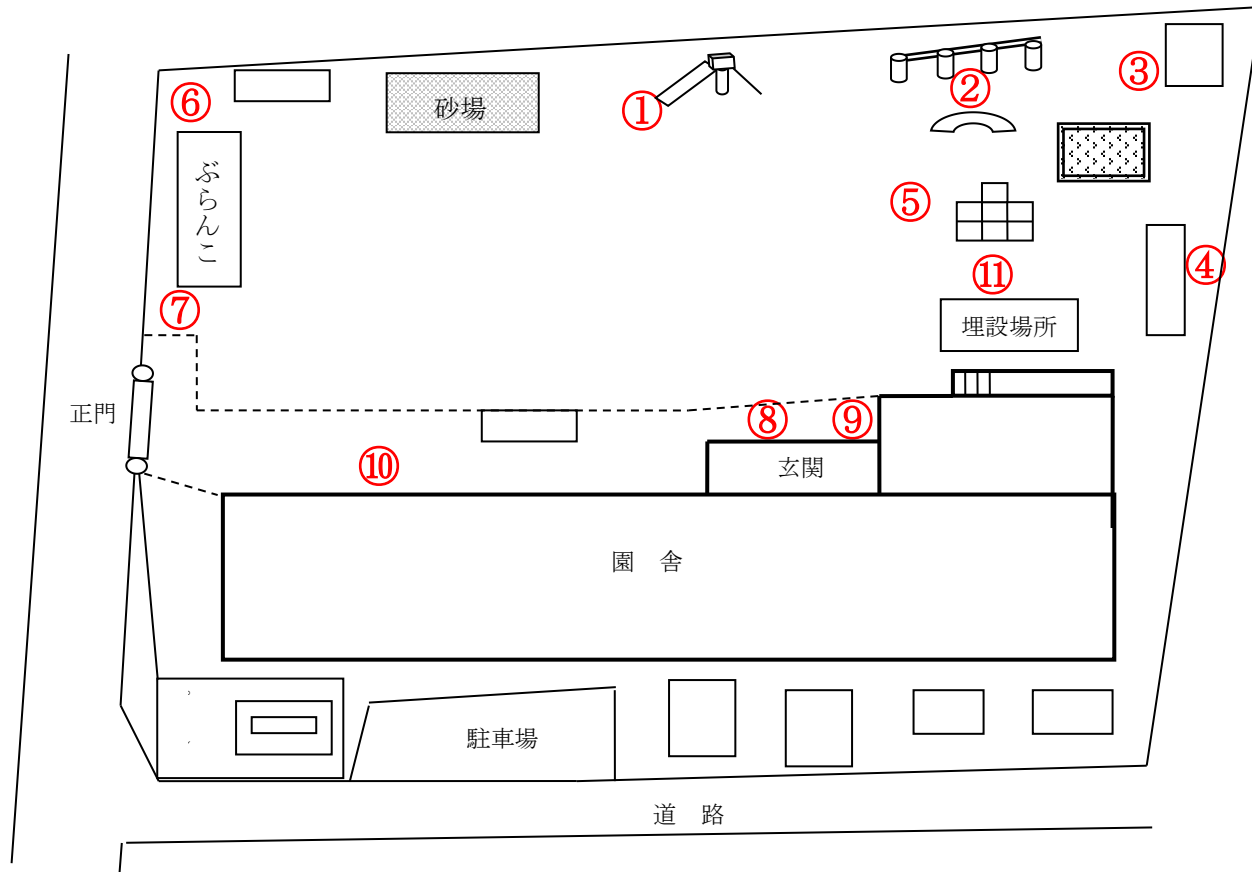

# 柏市立あけぼの保育園

測定日：平成28年11月10日

天候：曇

(単位：マイクロシーベルト/時)

測定箇所		100 cm	50 cm	5 cm	測定箇所		100 cm	50 cm	5 cm
①	すべり台下	0.055	0.051	0.064	⑦	ぶらんこ横	0.061	0.046	0.062
②	鉄棒前	0.056	0.061	0.059	⑧	玄関前	0.046	0.052	0.058
③	倉庫前	0.051	0.070	0.077	⑨	雨どい下	0.064	0.048	0.064
④	のぼり棒裏, 側溝上	0.065	0.069	0.064	⑩	園舎前コンクリート	0.057	0.051	0.051
⑤	のぼり棒前	0.073	0.061	0.072	⑪	埋設場所 (非常階段脇)	0.063	0.051	0.059
⑥	おもちゃ倉庫横	0.065	0.060	0.054					