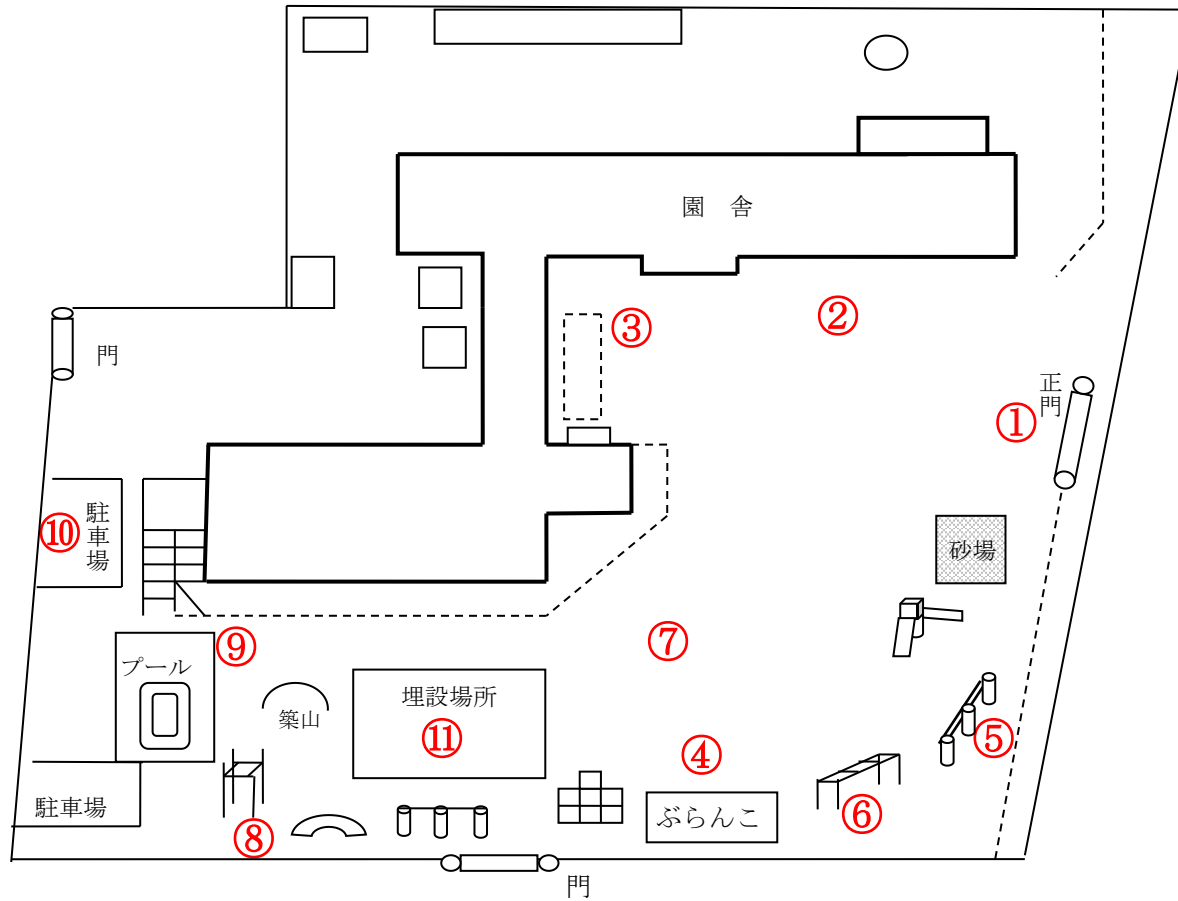

柏市立若葉保育園

測定日：平成28年11月7日

天候：晴

(単位：マイクロシーベルト/時)

測定箇所		100 cm	50 cm	5 cm	測定箇所		100 cm	50 cm	5 cm
①	正門前	0.049	0.053	0.058	⑦	園庭中央	0.061	0.053	0.052
②	2歳児保育室横	0.060	0.069	0.065	⑧	チェーンジム	0.055	0.059	0.055
③	幼児玄関横	0.055	0.057	0.059	⑨	プール横	0.043	0.049	0.044
④	ぶらんこ前	0.057	0.053	0.051	⑩	駐車場	0.062	0.071	0.084
⑤	鉄棒	0.060	0.057	0.056	⑪	横門と事務室の中間地点	0.043	0.045	0.052
⑥	うんてい	0.052	0.051	0.053					