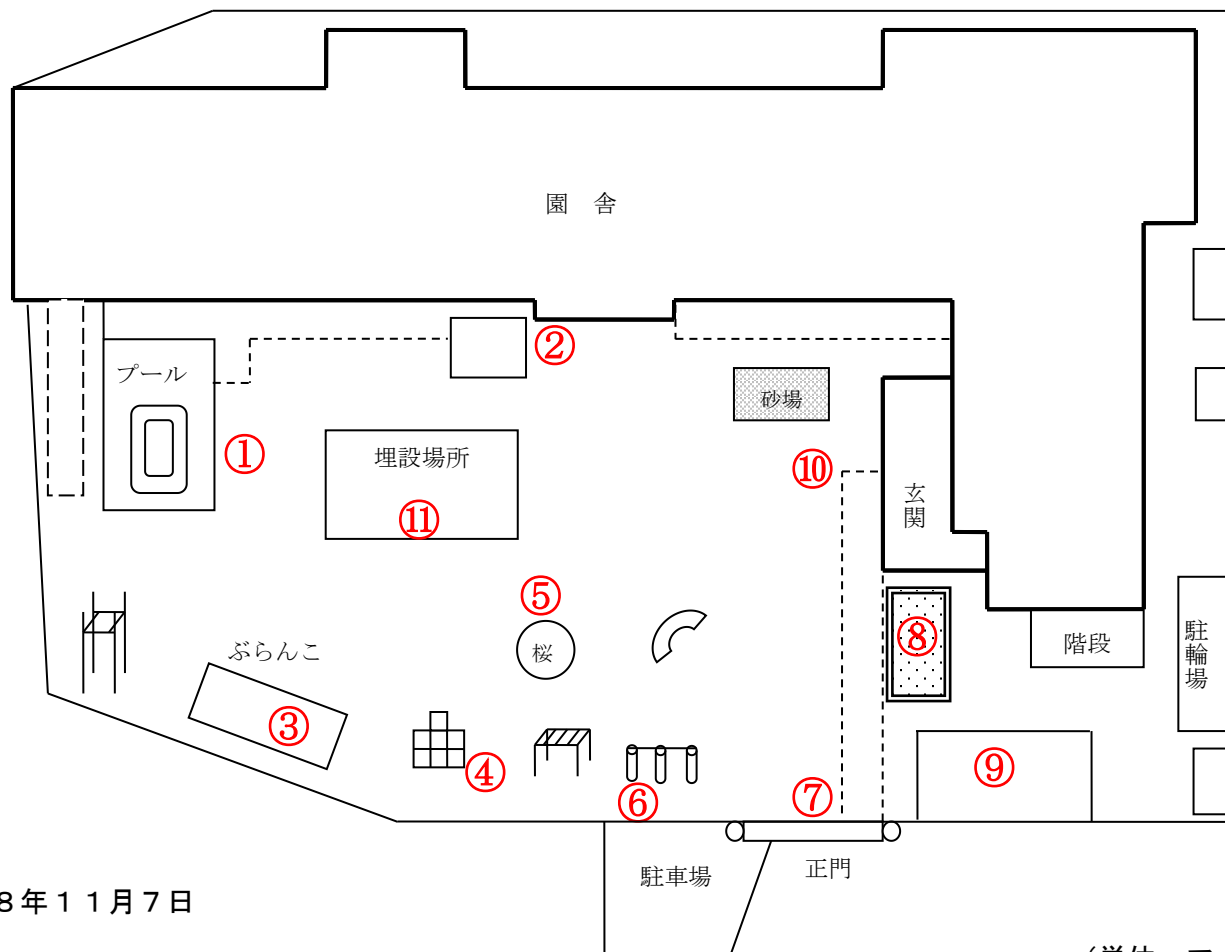

# 柏市立桜台保育園

測定日：平成28年11月7日

天候：晴

(単位：マイクロシーベルト/時)

測定箇所		100 cm	50 cm	5 cm	測定箇所		100 cm	50 cm	5 cm
①	プール前	0.054	0.056	0.081	⑦	正門前	0.073	0.073	0.076
②	中央玄関前	0.061	0.064	0.068	⑧	花壇	0.058	0.058	0.070
③	ぶらんこ	0.054	0.060	0.060	⑨	畑	0.071	0.091	0.112
④	ジャングルジム	0.053	0.054	0.065	⑩	玄関前	0.058	0.058	0.063
⑤	桜の木	0.059	0.062	0.063	⑪	表土等埋設場所	0.052	0.056	0.055
⑥	鉄棒	0.055	0.057	0.057					