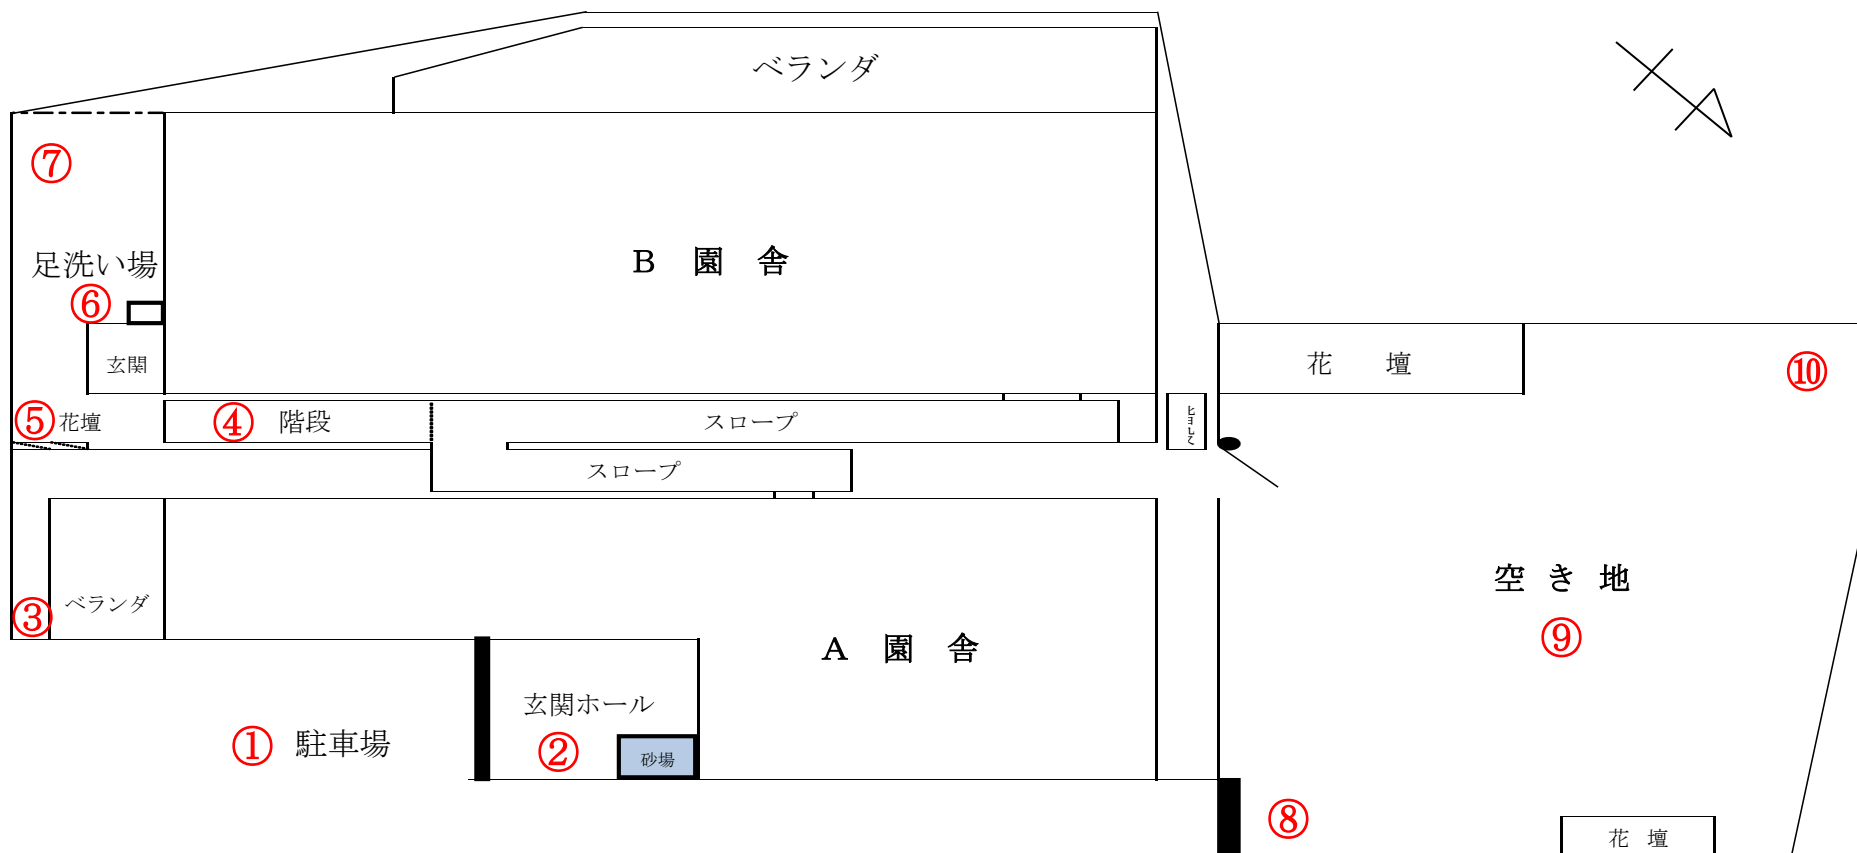

キッズエンカレッジ

測定日：平成28年5月12日

天候：晴

(単位：マイクロシーベルト/時)

測定箇所		100 cm	50 cm	5 cm	測定箇所		100 cm	50 cm	5 cm
①	駐車場	0.068	0.086	0.106	⑥	足洗い場 (シャワー)	0.055	0.048	0.072
②	A園舎玄関ホール	0.069	0.064	0.091	⑦	B園舎玄関ホール	0.067	0.046	0.069
③	ベランダ前	0.078	0.077	0.076	⑧	空き地出入り口	0.068	0.047	0.041
④	階段下	0.068	0.058	0.066	⑨	空き地中央	0.042	0.036	0.032
⑤	花壇	0.066	0.064	0.058	⑩	空き地奥側	0.067	0.063	0.042