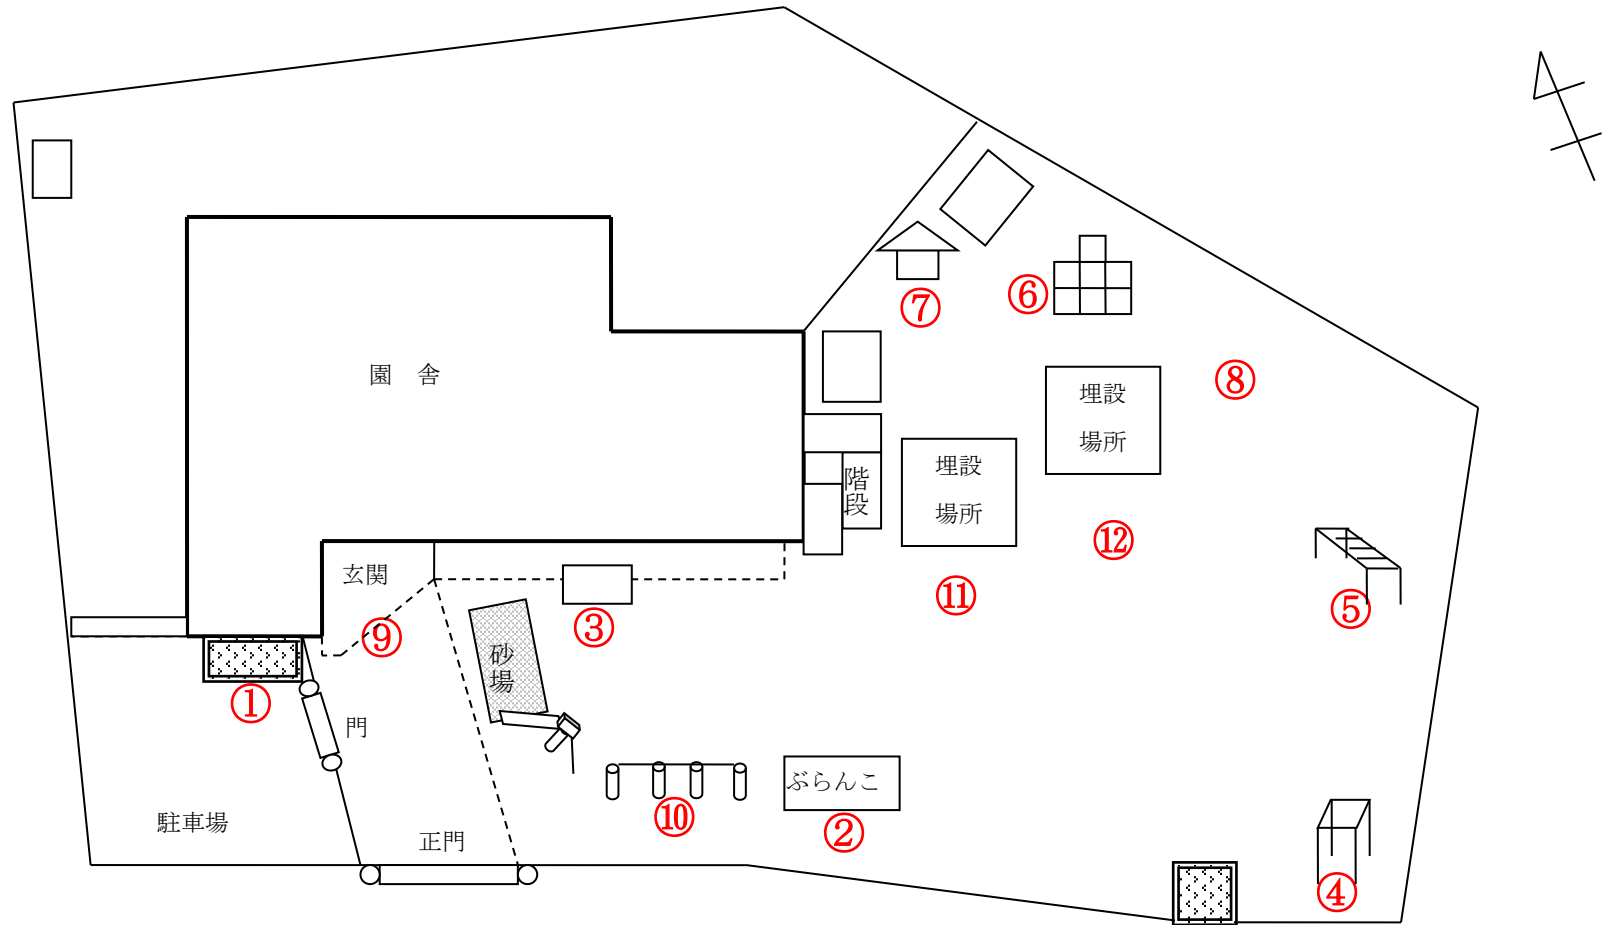

# 柏市立高柳保育園

測定日：平成28年5月12日

天候：晴

(単位：マイクロシーベルト/時)

測定箇所		100 cm	50 cm	5 cm	測定箇所		100 cm	50 cm	5 cm
①	駐車場	0.076	0.062	0.077	⑦	ログハウス	0.790	0.062	0.086
②	ぶらんこ	0.088	0.057	0.058	⑧	木の下	0.101	0.077	0.068
③	水道	0.063	0.065	0.056	⑨	玄関	0.070	0.072	0.066
④	登り棒	0.065	0.039	0.054	⑩	鉄棒	0.059	0.071	0.057
⑤	うんてい	0.055	0.077	0.064	⑪	表土等埋設場所	0.047	0.046	0.059
⑥	ジャングルジム	0.111	0.080	0.072	⑫	表土等埋設場所	0.060	0.096	0.097