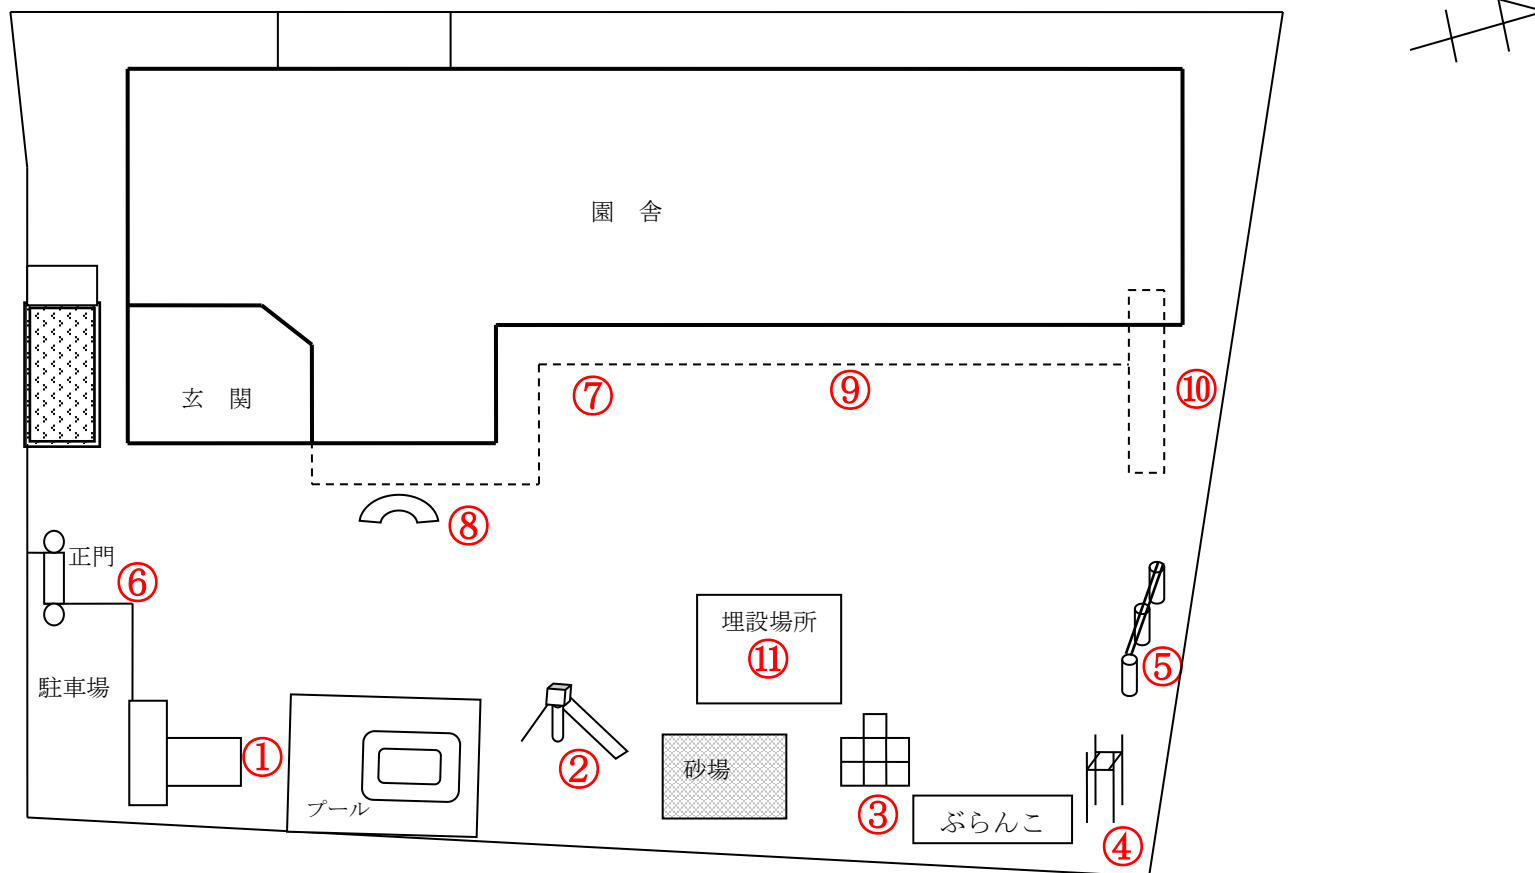

柏市立しこだ保育園

測定日：平成28年5月9日

天候：曇

(単位：マイクロシーベルト/時)

測定箇所		100 cm	50 cm	5 cm	測定箇所		100 cm	50 cm	5 cm
①	倉庫扉前	0.050	0.056	0.059	⑦	0歳児テラス前	0.075	0.066	0.072
②	すべり台	0.043	0.062	0.050	⑧	太鼓橋	0.062	0.049	0.056
③	ジャングルジム	0.046	0.062	0.062	⑨	1歳児テラス前	0.068	0.070	0.051
④	登り棒	0.054	0.066	0.060	⑩	非常階段脇	0.072	0.065	0.085
⑤	鉄棒	0.072	0.081	0.073	⑪	表土等埋設場所	0.046	0.055	0.040
⑥	正門	0.056	0.066	0.077					