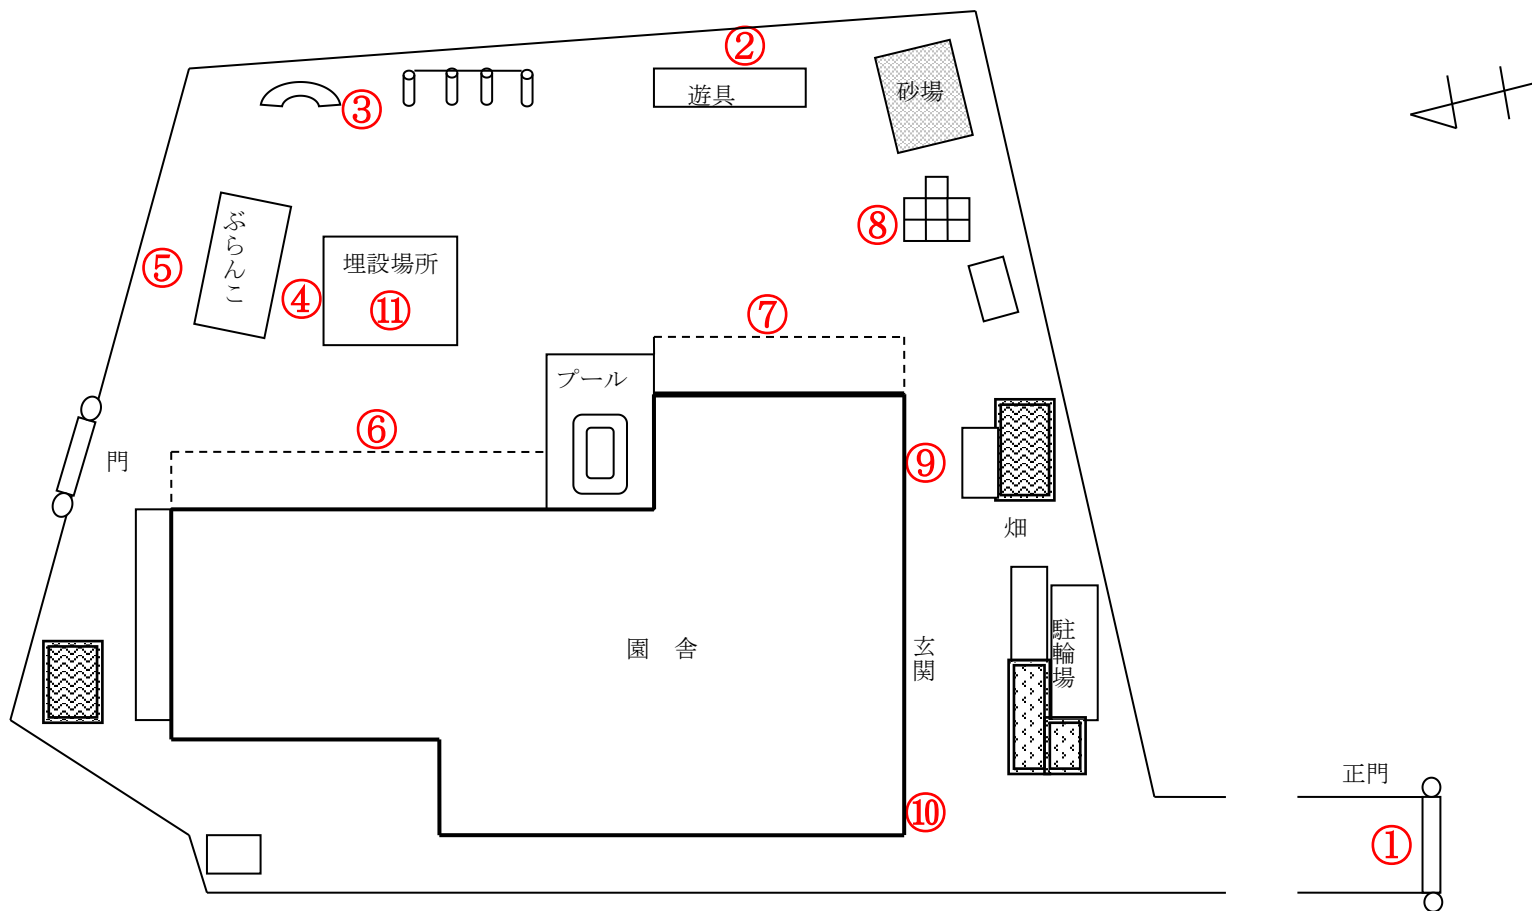

柏市立旭町保育園

測定日：平成28年5月12日

天候：晴

(単位：マイクロシーベルト/時)

測定箇所		100 cm	50 cm	5 cm	測定箇所		100 cm	50 cm	5 cm
①	正門	0.082	0.067	0.081	⑦	事務室前	0.066	0.063	0.067
②	登り棒	0.042	0.048	0.063	⑧	ジャングルジム	0.060	0.062	0.075
③	太鼓橋	0.066	0.064	0.068	⑨	事務室横	0.073	0.072	0.062
④	ぶらんこ前	0.047	0.056	0.055	⑩	玄関	0.096	0.083	0.107
⑤	ぶらんこ後	0.049	0.052	0.059	⑪	表土埋設場所	0.047	0.056	0.055
⑥	2歳児保育室前	0.068	0.061	0.067					