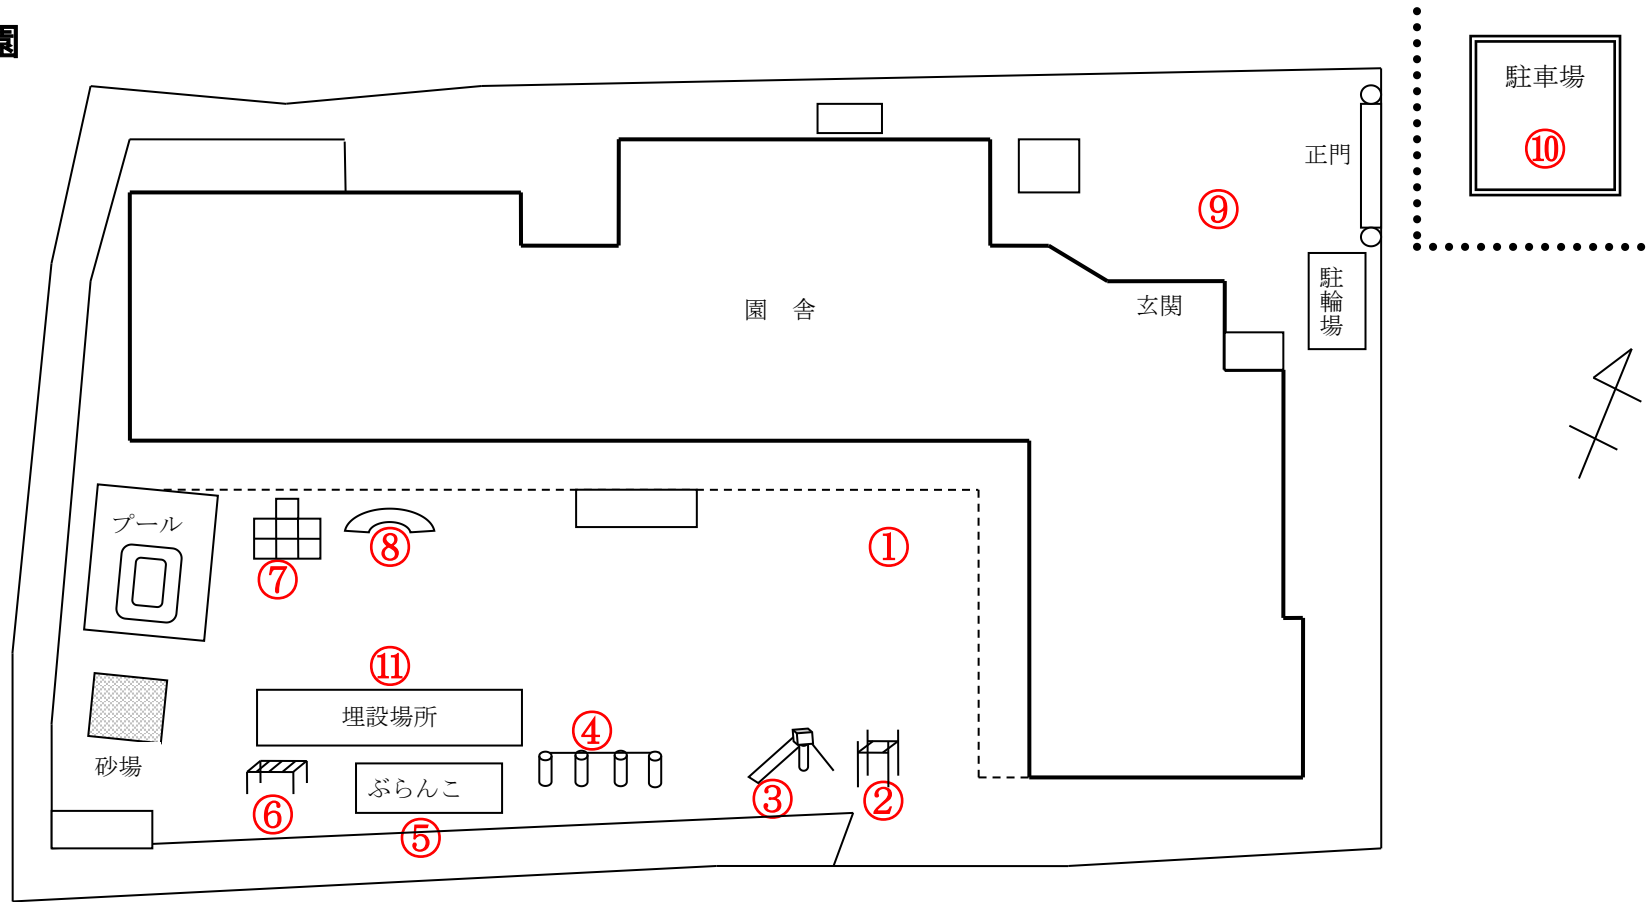

柏市立田中保育園

測定日：平成28年5月9日

天候：曇

(単位：マイクロシーベルト/時)

測定箇所		100 cm	50 cm	5 cm	測定箇所		100 cm	50 cm	5 cm
①	事務室前 (元花壇)	0.070	0.081	0.081	⑦	ジャングルジム	0.063	0.083	0.069
②	登り棒	0.084	0.054	0.061	⑧	太鼓橋	0.062	0.074	0.094
③	すべり台下	0.069	0.075	0.075	⑨	玄関前	0.074	0.093	0.111
④	鉄棒	0.068	0.067	0.056	⑩	駐車場	0.099	0.083	0.088
⑤	ぶらんこ	0.080	0.078	0.072	⑪	工事後	0.073	0.076	0.057
⑥	うんてい	0.066	0.074	0.056					