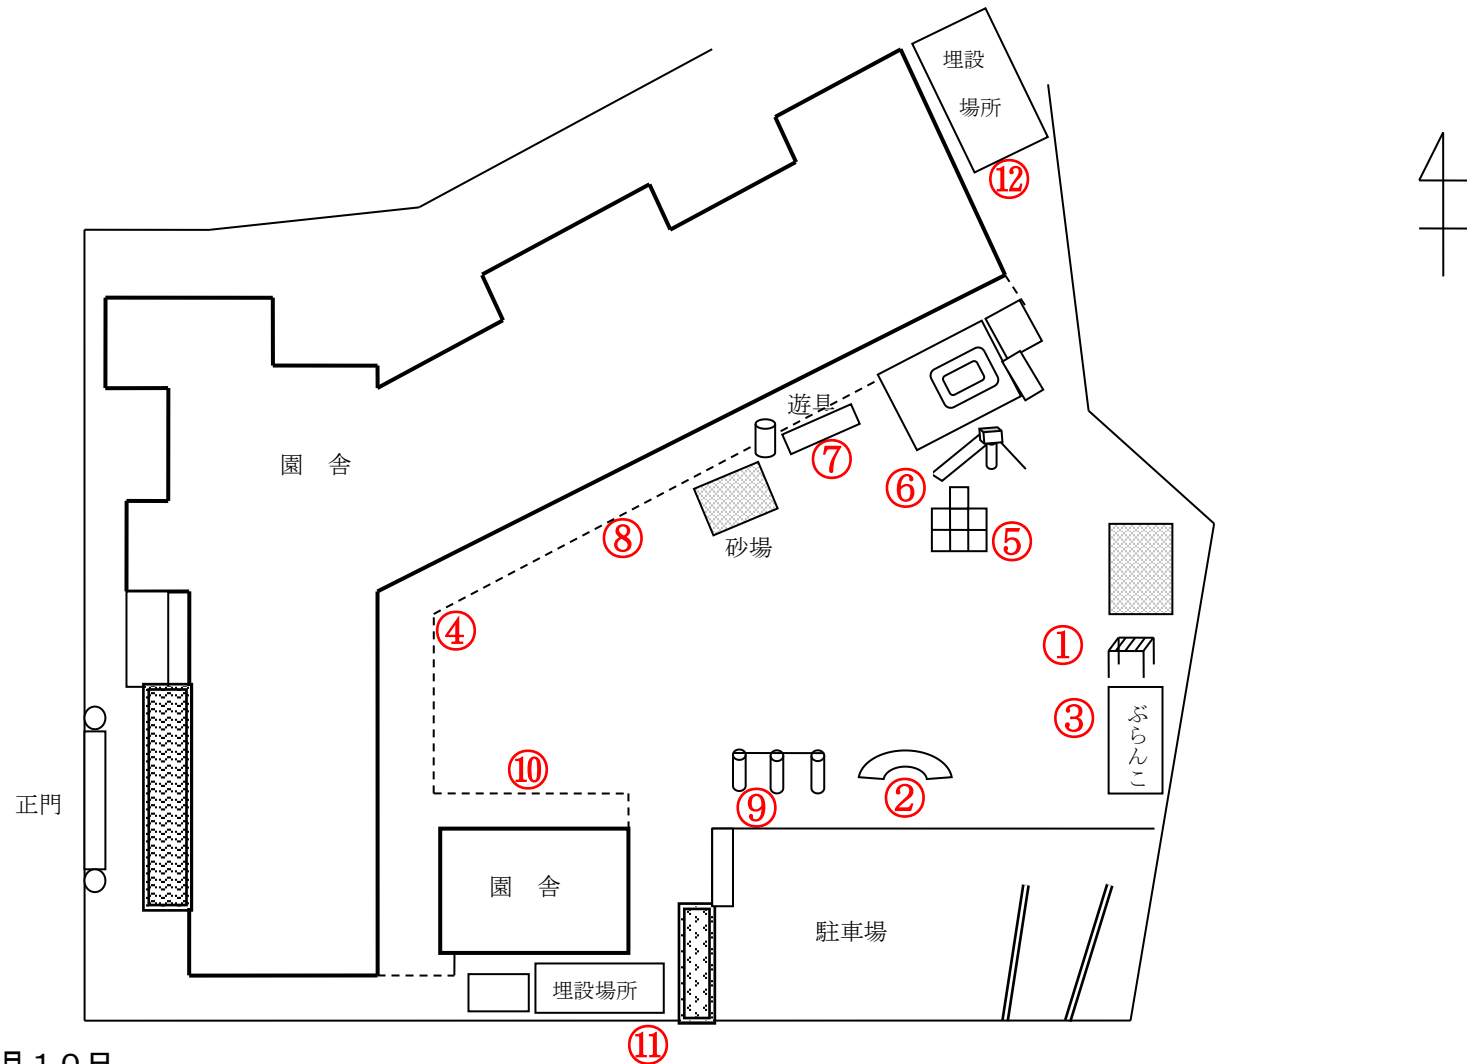

柏市立名戸ヶ谷保育園

測定日：平成28年5月10日

天候：曇

(単位：マイクロシーベルト/時)

測定箇所		100 cm	50 cm	5 cm	測定箇所		100 cm	50 cm	5 cm
①	うんてい	0.054	0.056	0.058	⑦	チェーンジム	0.076	0.071	0.061
②	太鼓橋	0.090	0.089	0.085	⑧	3歳児保育室前	0.073	0.072	0.072
③	ぶらんこ	0.087	0.082	0.078	⑨	鉄棒	0.058	0.057	0.056
④	幼児組出入口	0.070	0.068	0.075	⑩	0歳児保育室前	0.061	0.058	0.057
⑤	ジャングルジム	0.061	0.071	0.074	⑪	0歳児横土壌埋設場所	0.093	0.090	0.091
⑥	すべり台	0.065	0.070	0.071	⑫	プレイルーム横土壌埋設場所	0.082	0.079	0.085