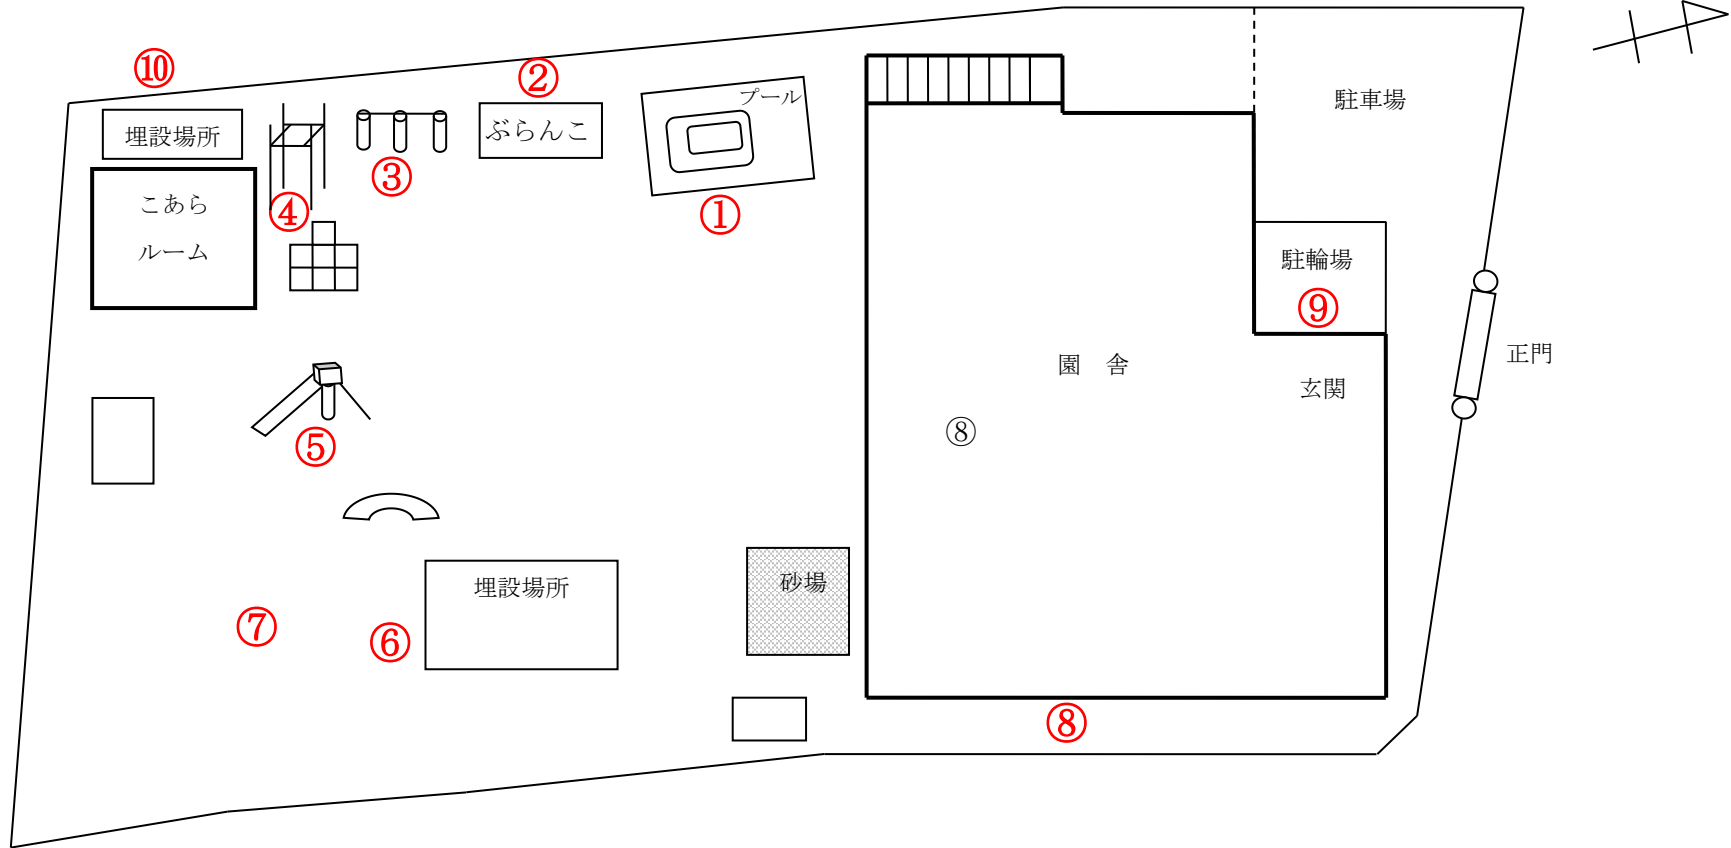

柏市立酒井根保育園

測定日：平成28年5月10日

天候：曇

(単位：マイクロシーベルト/時)

測定箇所		100 cm	50 cm	5 cm	測定箇所		100 cm	50 cm	5 cm
①	プール前	0.051	0.082	0.087	⑥	表土等埋設場所	0.070	0.057	0.045
②	ぶらんこ	0.054	0.052	0.063	⑦	赤ちゃんランド	0.067	0.060	0.054
③	鉄棒前	0.082	0.089	0.083	⑧	0歳児前	0.076	0.083	0.079
④	登り棒	0.054	0.067	0.069	⑨	玄関前	0.107	0.104	0.091
⑤	すべり台	0.059	0.062	0.046	⑩	こあらルーム裏	0.082	0.096	0.111