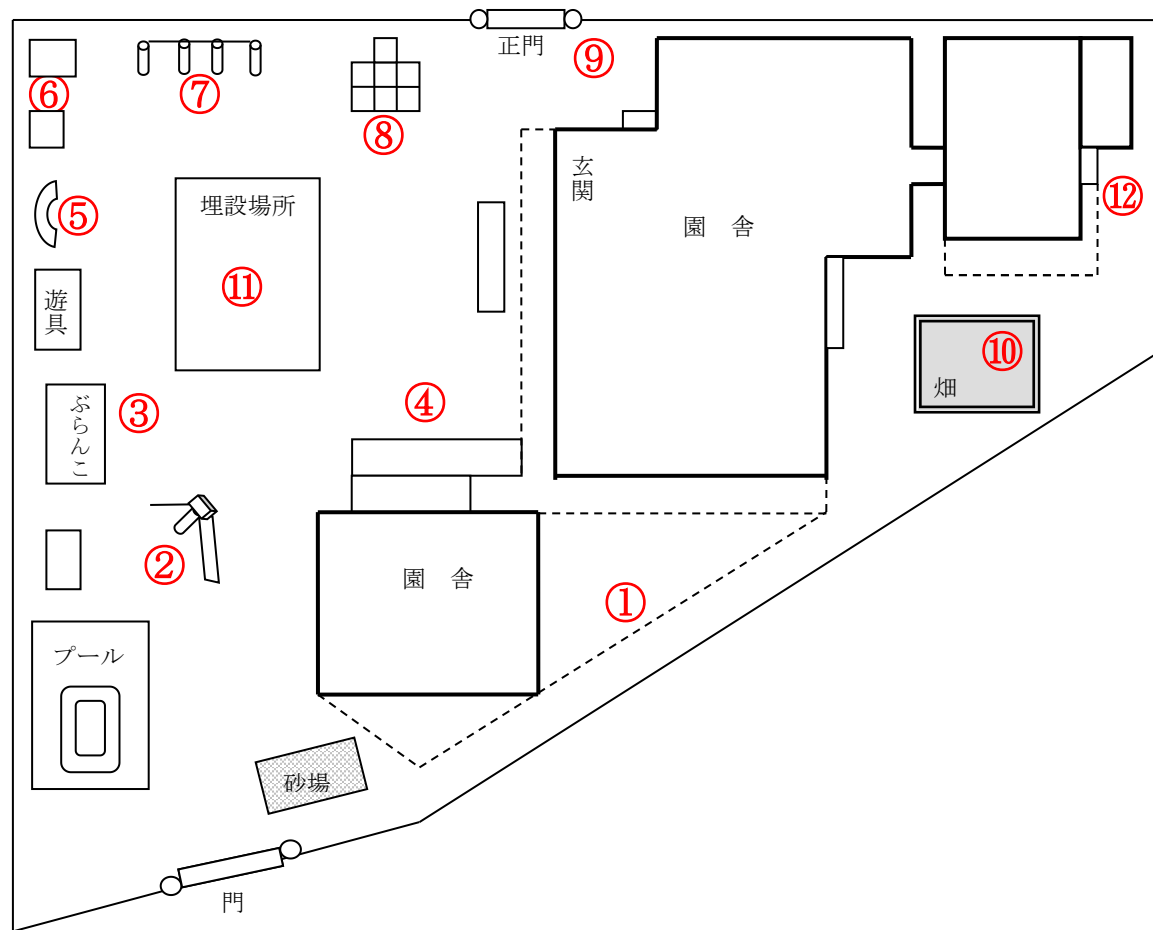

柏市立富士見保育園

測定日：平成28年5月26日

天候：晴

(単位：マイクロシーベルト/時)

測定箇所		100 cm	50 cm	5 cm	測定箇所		100 cm	50 cm	5 cm
①	赤いテラス	0.070	0.071	0.073	⑦	鉄棒	0.068	0.077	0.058
②	すべり台	0.076	0.077	0.065	⑧	ジャングルジム	0.049	0.063	0.064
③	ぶらんこ	0.070	0.058	0.057	⑨	正門	0.067	0.078	0.072
④	非常階段	0.050	0.039	0.050	⑩	畑	0.091	0.080	0.081
⑤	太鼓橋	0.068	0.065	0.071	⑪	汚染土埋設場所	0.048	0.056	0.047
⑥	倉庫	0.082	0.094	0.091	⑫	プレイルーム裏	0.095	0.096	0.097