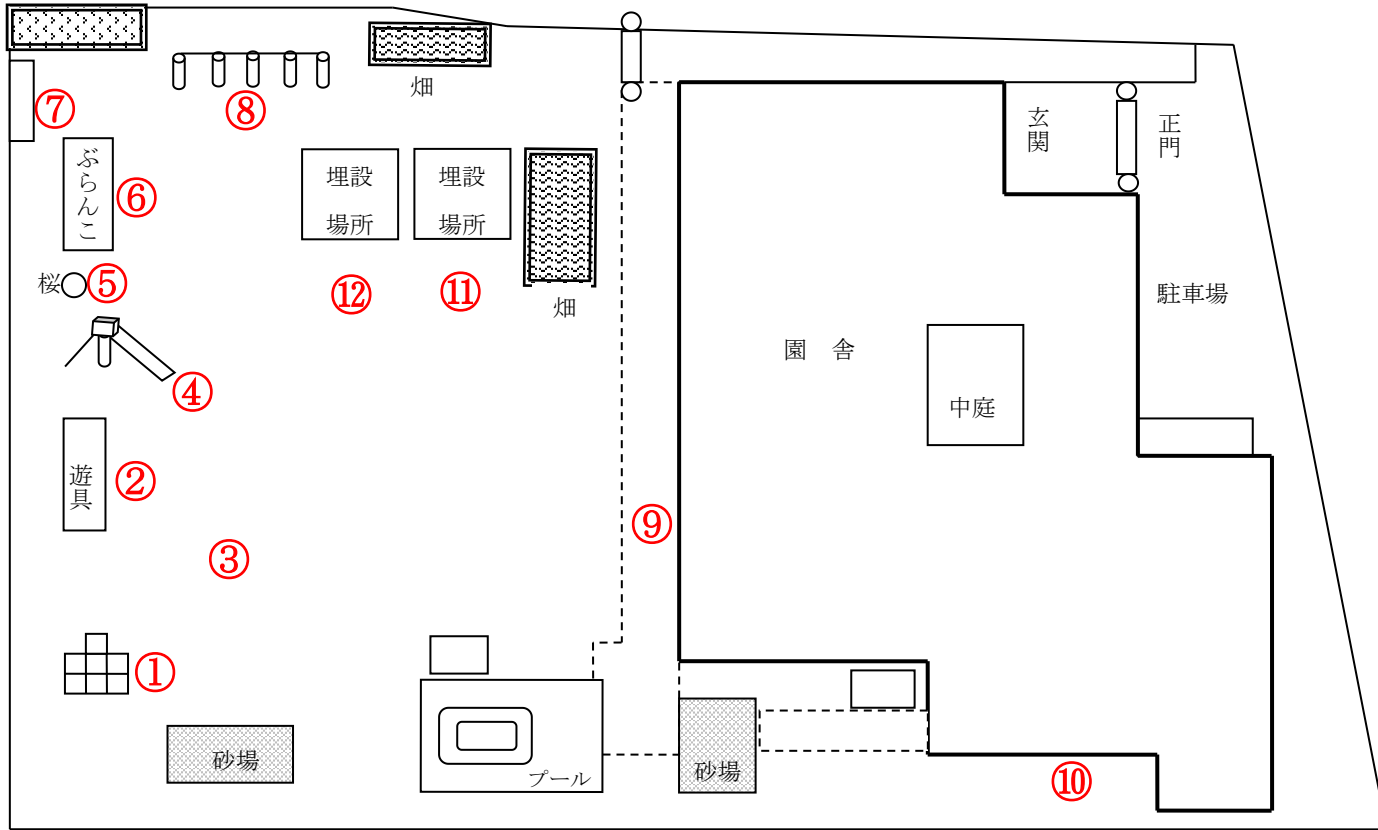

# 柏市立豊町保育園

測定日：平成28年5月12日

天候：曇

(単位：マイクロシーベルト/時)

測定箇所		100 cm	50 cm	5 cm	測定箇所		100 cm	50 cm	5 cm
①	ジャングルジム	0.075	0.061	0.058	⑦	裏門	0.070	0.078	0.071
②	チェーンジム	0.073	0.063	0.065	⑧	鉄棒	0.073	0.071	0.068
③	太鼓橋	0.053	0.071	0.069	⑨	1, 2歳児テラス	0.076	0.075	0.069
④	すべり台	0.070	0.086	0.100	⑩	0歳児テラス	0.082	0.084	0.081
⑤	桜の下	0.070	0.073	0.066	⑪	事務室前の畑前	0.047	0.047	0.041
⑥	ぶらんこ	0.048	0.064	0.051	⑫	鉄塔の前	0.093	0.090	0.081