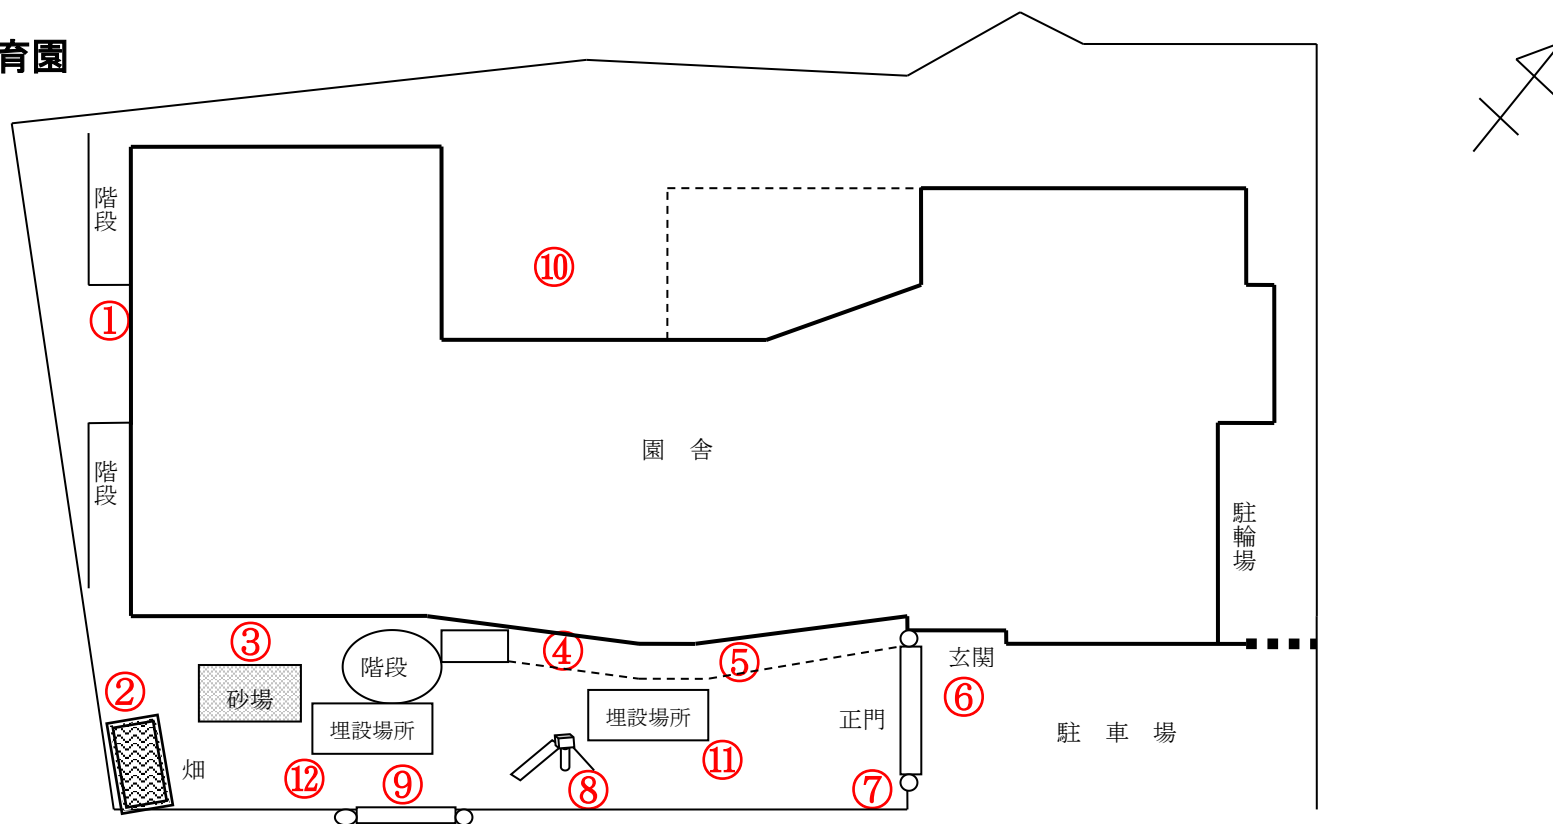

柏市立豊四季乳児保育園

測定日：平成28年5月16日

天候：曇

(単位：マイクロシーベルト/時)

測定箇所		100 cm	50 cm	5 cm	測定箇所		100 cm	50 cm	5 cm
①	りす1組入口	0.070	0.072	0.067	⑦	園庭隅(室外機前)	0.066	0.066	0.092
②	畑横	0.067	0.071	0.066	⑧	すべり台下	0.066	0.061	0.101
③	ひよこ3組(りす2組)テラス	0.067	0.063	0.061	⑨	門前	0.075	0.082	0.079
④	ひよこ2組テラス	0.089	0.082	0.119	⑩	みどりの広場	0.096	0.123	0.193
⑤	ひよこ1組テラス	0.071	0.066	0.083	⑪	園庭中央	0.059	0.068	0.064
⑥	玄関前	0.081	0.104	0.097	⑫	非常すべり台前	0.064	0.063	0.056