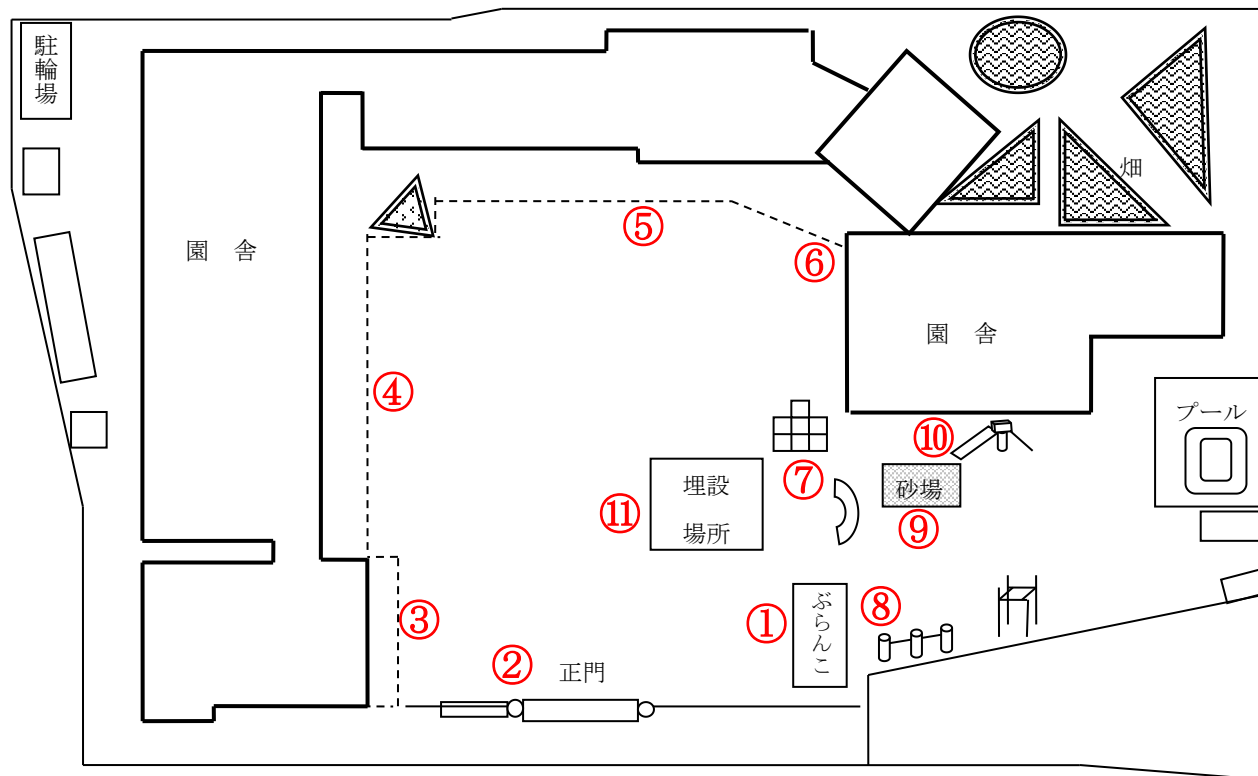

# 柏市立土南部保育園

測定日：平成28年5月9日

天候：曇

(単位：マイクロシーベルト/時)

測定箇所		100 cm	50 cm	5 cm	測定箇所		100 cm	50 cm	5 cm
①	ぶらんこ	0.067	0.068	0.070	⑦	ジャングルジム	0.057	0.054	0.056
②	正門横	0.065	0.068	0.074	⑧	鉄棒前	0.060	0.064	0.069
③	0歳児テラス前	0.079	0.076	0.057	⑨	登り棒と砂場の間	0.057	0.058	0.058
④	プレイルーム前	0.055	0.054	0.064	⑩	すべり台	0.056	0.055	0.057
⑤	1, 2歳児出入口	0.067	0.075	0.076	⑪	表土等埋設場所	0.067	0.070	0.068
⑥	4, 5歳児出入口	0.080	0.085	0.088					