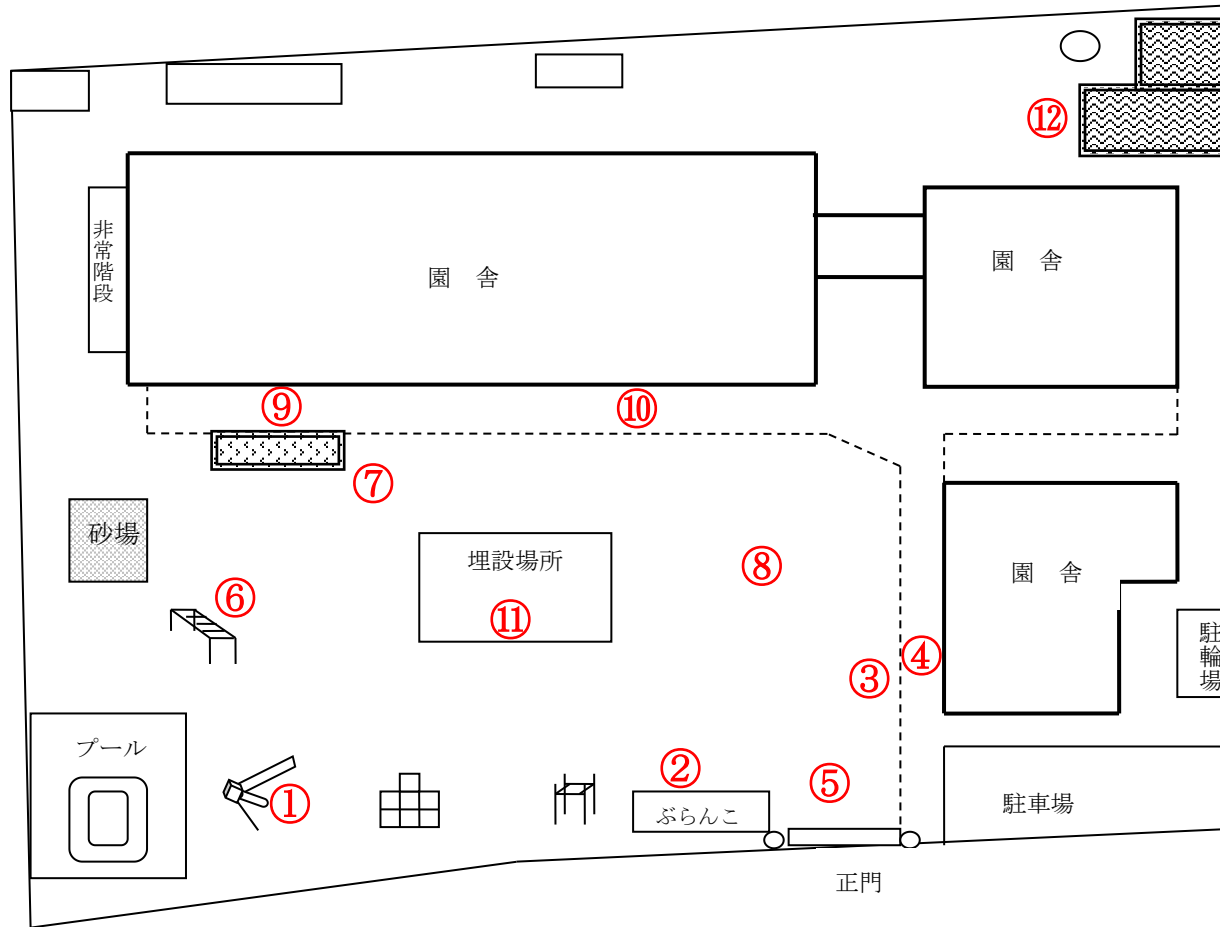

柏市立豊住保育園

測定日：平成28年5月12日

天候：曇

(単位：マイクロシーベルト/時)

測定箇所		100 cm	50 cm	5 cm	測定箇所		100 cm	50 cm	5 cm
①	すべり台	0.066	0.071	0.063	⑦	鉄棒前	0.070	0.068	0.070
②	ぶらんこ	0.064	0.084	0.092	⑧	事務室前	0.056	0.058	0.062
③	側溝	0.130	0.123	0.100	⑨	1歳児室テラス	0.071	0.069	0.071
④	0歳児室テラス	0.069	0.068	0.064	⑩	2歳児室テラス	0.072	0.063	0.084
⑤	正門前	0.112	0.126	0.157	⑪	園庭中央	0.049	0.054	0.047
⑥	うんてい	0.059	0.058	0.062	⑫	園舎裏	0.067	0.058	0.062