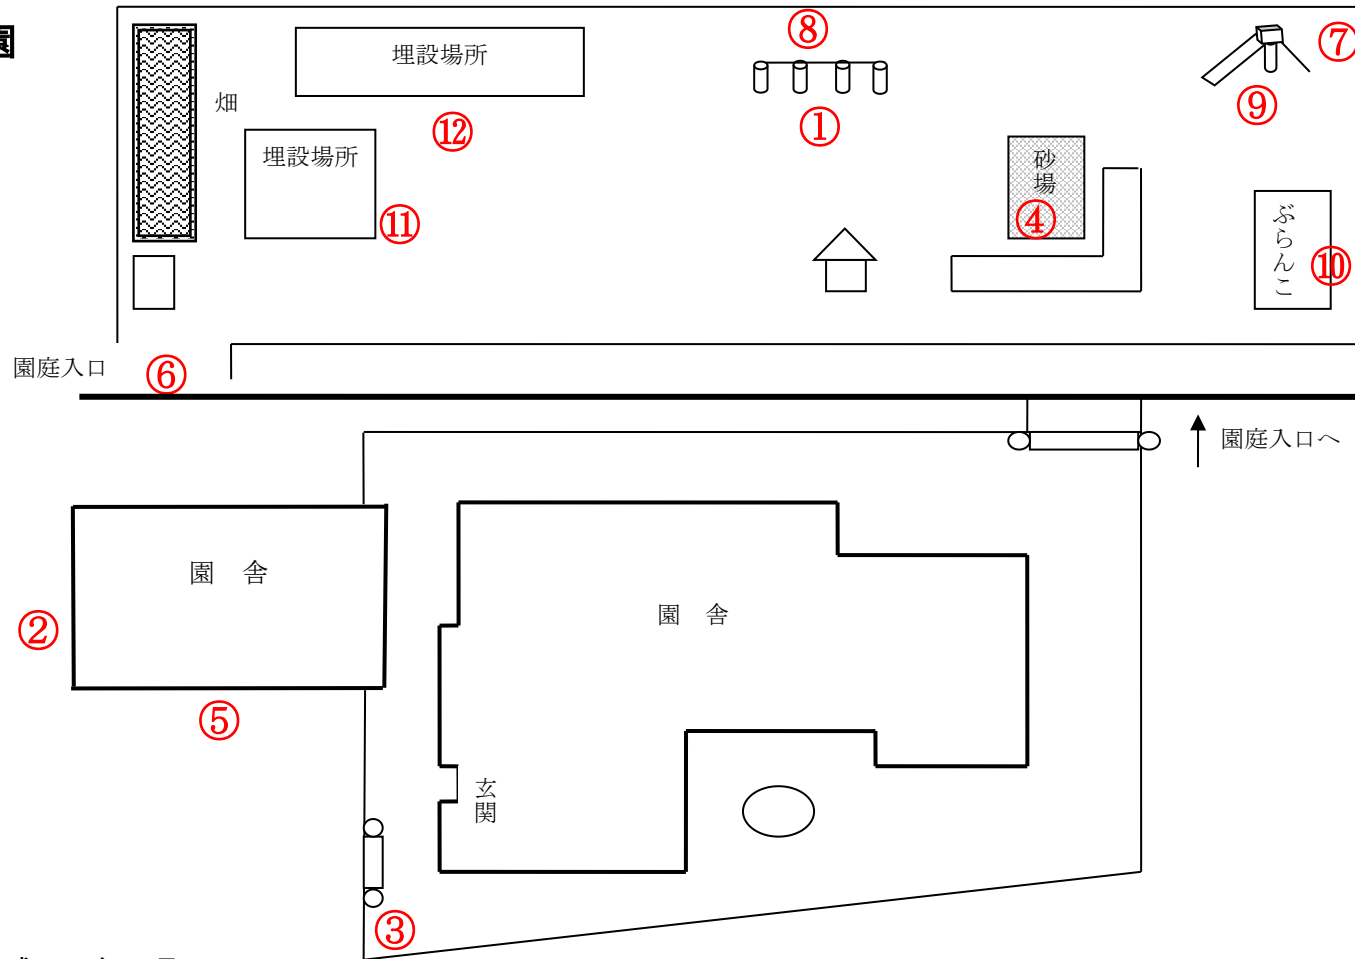

# みなみ高柳保育園

測定日：平成28年5月16日

天候：曇

(単位：マイクロシーベルト/時)

測定箇所		100 cm	50 cm	5 cm	測定箇所		100 cm	50 cm	5 cm
①	鉄棒	0.058	0.062	0.055	⑦	築山	0.051	0.052	0.056
②	駐車場	0.067	0.068	0.066	⑧	花壇	0.058	0.040	0.056
③	園舎東南側角	0.053	0.062	0.068	⑨	すべり台	0.070	0.068	0.061
④	砂場	0.078	0.096	0.097	⑩	ぶらんこ	0.087	0.089	0.077
⑤	正門	0.065	0.076	0.082	⑪	煙の隣り	0.082	0.085	0.080
⑥	園庭入り口	0.071	0.085	0.076	⑫	丸太の隣り	0.069	0.057	0.067