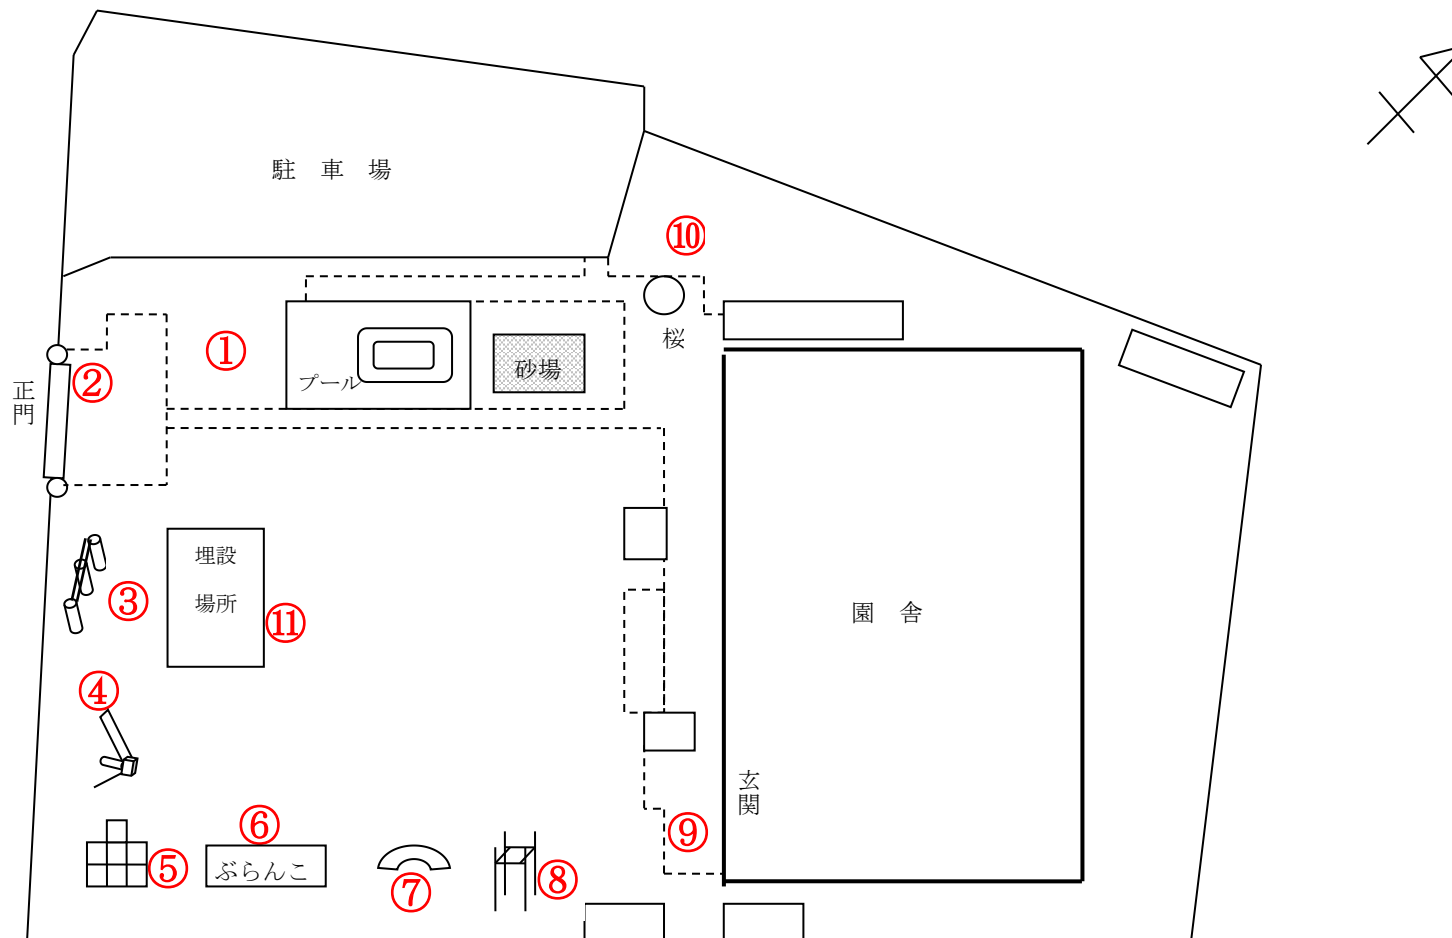

# 柏市立増尾保育園

測定日：平成28年5月9日

天候：曇

(単位：マイクロシーベルト/時)

測定箇所		100 cm	50 cm	5 cm	測定箇所		100 cm	50 cm	5 cm
①	プール脇	0.063	0.072	0.049	⑦	太鼓橋	0.063	0.061	0.049
②	正門	0.044	0.069	0.059	⑧	登り棒	0.055	0.070	0.068
③	鉄棒	0.046	0.069	0.071	⑨	玄関	0.037	0.055	0.051
④	すべり台	0.054	0.057	0.068	⑩	駐車場門	0.075	0.071	0.073
⑤	ジャングルジム	0.053	0.057	0.053	⑪	鉄棒前	0.061	0.066	0.085
⑥	ぶらんこ	0.060	0.063	0.054					