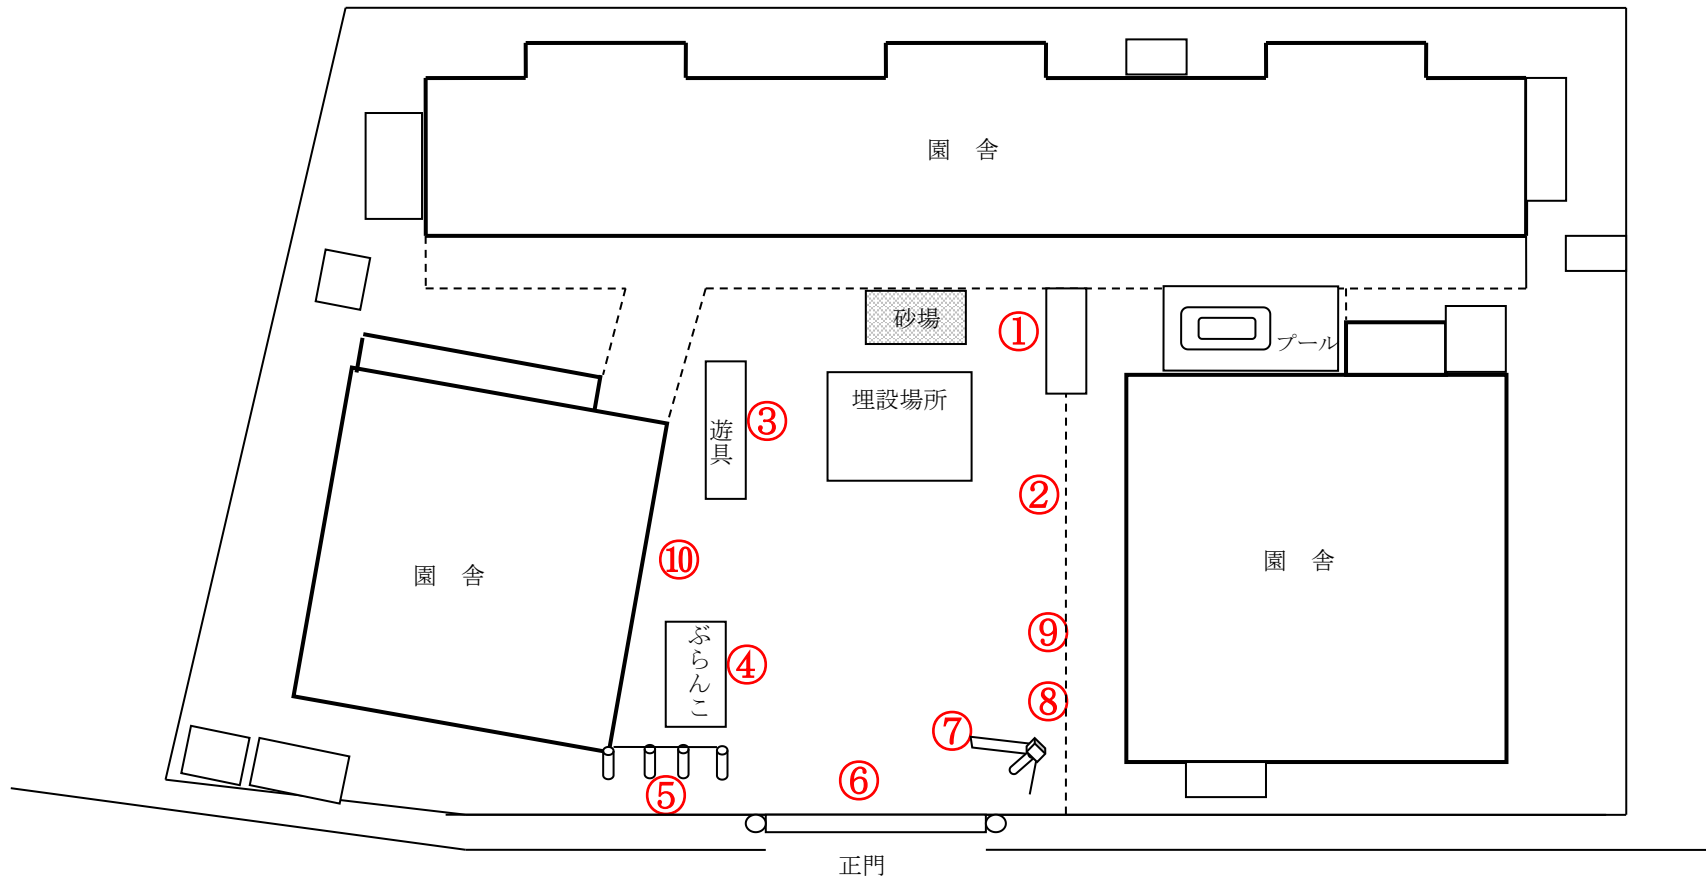

柏市立豊四季保育園

測定日：平成28年5月9日

天候：曇

(単位：マイクロシーベルト/時)

測定箇所		100 cm	50 cm	5 cm	測定箇所		100 cm	50 cm	5 cm
①	水道前	0.047	0.060	0.061	⑥	正門前	0.050	0.067	0.051
②	一時保育室前	0.060	0.069	0.074	⑦	すべり台下	0.068	0.079	0.099
③	チェーンジム前	0.051	0.063	0.063	⑧	事務室前	0.078	0.095	0.061
④	ぶらんこ前	0.058	0.062	0.049	⑨	倉庫前	0.067	0.069	0.056
⑤	鉄棒前	0.062	0.064	0.059	⑩	プレイルーム前	0.075	0.092	0.110