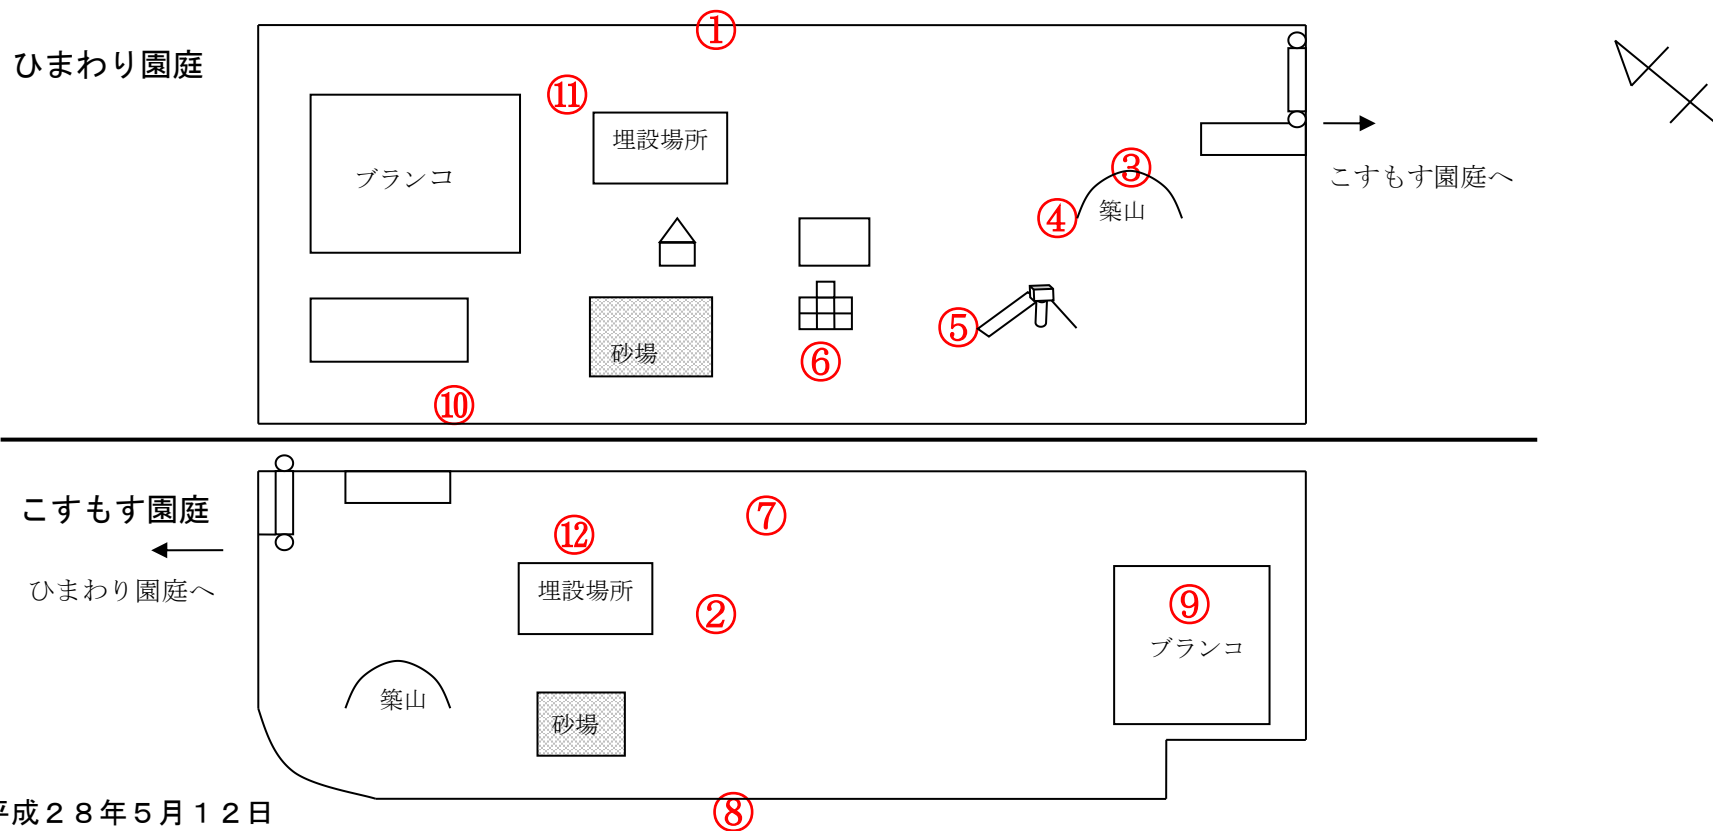

# キッズルーム (ひまわり・こすもす)

測定日：平成28年5月12日

天候：晴

(単位：マイクロシーベルト/時)

測定箇所		100 cm	50 cm	5 cm	測定箇所		100 cm	50 cm	5 cm
①	指導室出入り口	0.054	0.057	0.056	⑦	指導室出入り口	0.054	0.055	0.058
②	園庭中央	0.049	0.052	0.058	⑧	植え込み	0.082	0.089	0.145
③	築山上	0.056	0.059	0.059	⑨	ぶらんこ	0.061	0.058	0.060
④	土管入口	0.055	0.060	0.062	⑩	排水溝	0.047	0.044	0.048
⑤	すべり台	0.047	0.047	0.050	⑪	芝埋設場所	0.049	0.047	0.051
⑥	ジャングルジム	0.053	0.055	0.052	⑫	芝埋設場所	0.055	0.060	0.062