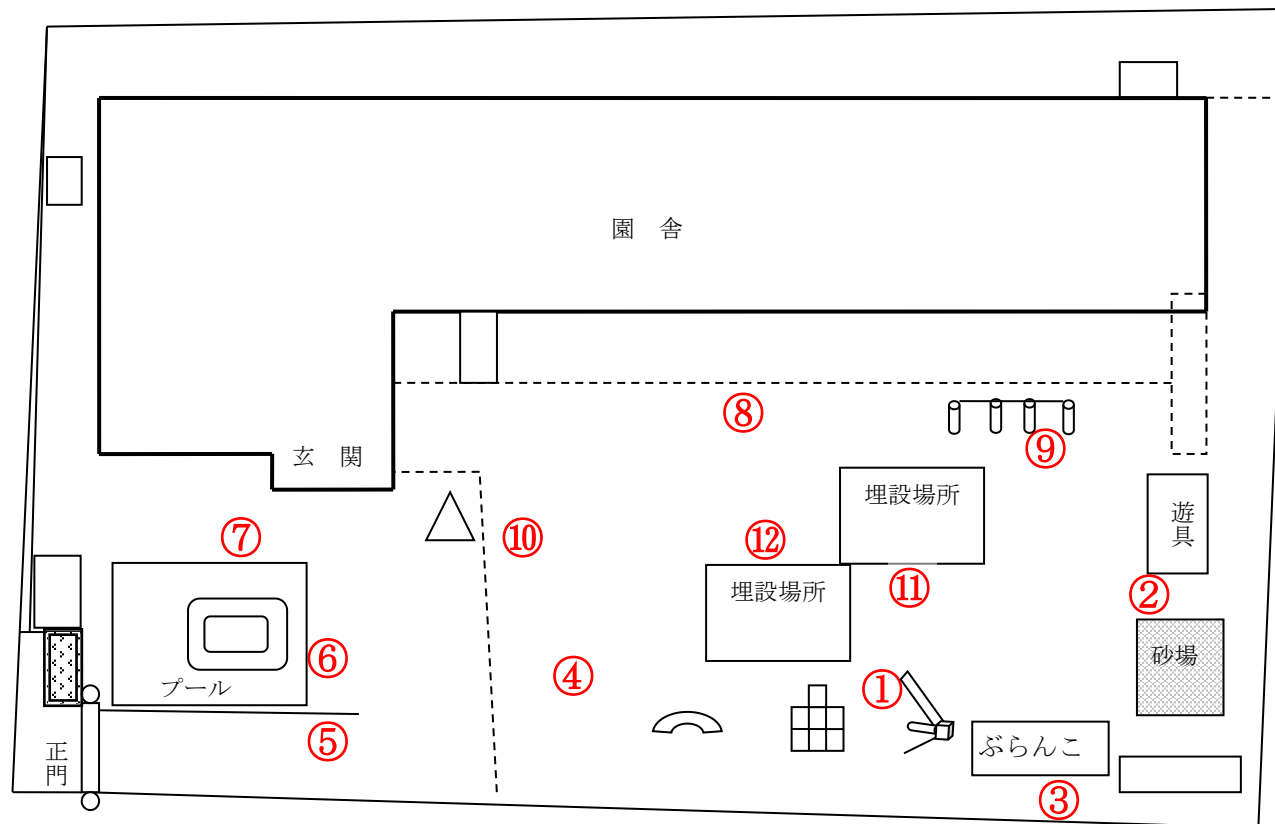

# 柏市立東中新宿保育園

測定日：平成28年5月13日

天候：晴

(単位：マイクロシーベルト/時)

測定箇所		100 cm	50 cm	5 cm	測定箇所		100 cm	50 cm	5 cm
①	すべり台前	0.070	0.073	0.076	⑦	玄関脇	0.084	0.086	0.079
②	砂場と遊具の間	0.074	0.065	0.073	⑧	1歳児室テラス前	0.068	0.078	0.063
③	ぶらんこの後ろ	0.074	0.074	0.079	⑨	鉄棒前	0.059	0.068	0.069
④	築山(桜の木の下)	0.061	0.075	0.072	⑩	ままごとハウス横	0.062	0.064	0.067
⑤	坂の上(グレーチングの上)	0.068	0.054	0.068	⑪	チェーンジム前	0.062	0.073	0.076
⑥	プールの前	0.062	0.057	0.062	⑫	ぶらんこ前	0.066	0.066	0.075