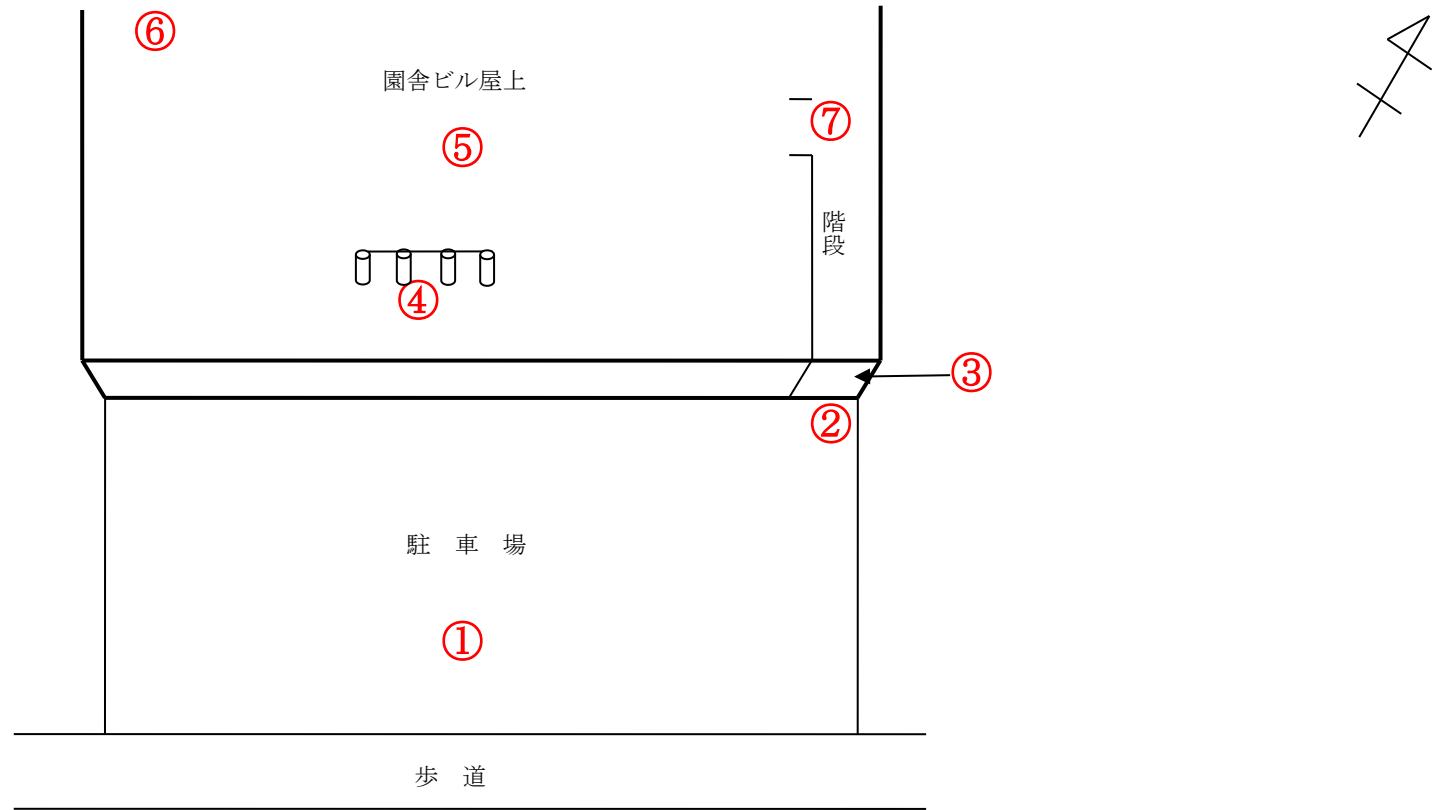

柏保育園

測定日：平成28年5月23日

天候：晴

(単位：マイクロシーベルト/時)

測定箇所		100 cm	50 cm	5 cm	測定箇所		100 cm	50 cm	5 cm
①	駐車場の中央	0.060	0.071	0.073	⑥	排水溝付近	0.043	0.049	0.044
②	階段の一番下	0.070	0.060	0.059	⑦	屋上の階段の一番上（踊り場）	0.038	0.050	0.048
③	階段途中（踊り場）	0.038	0.050	0.056					
④	向いマンション駐車場側	0.053	0.039	0.044					
⑤	屋上の中心	0.051	0.038	0.044					