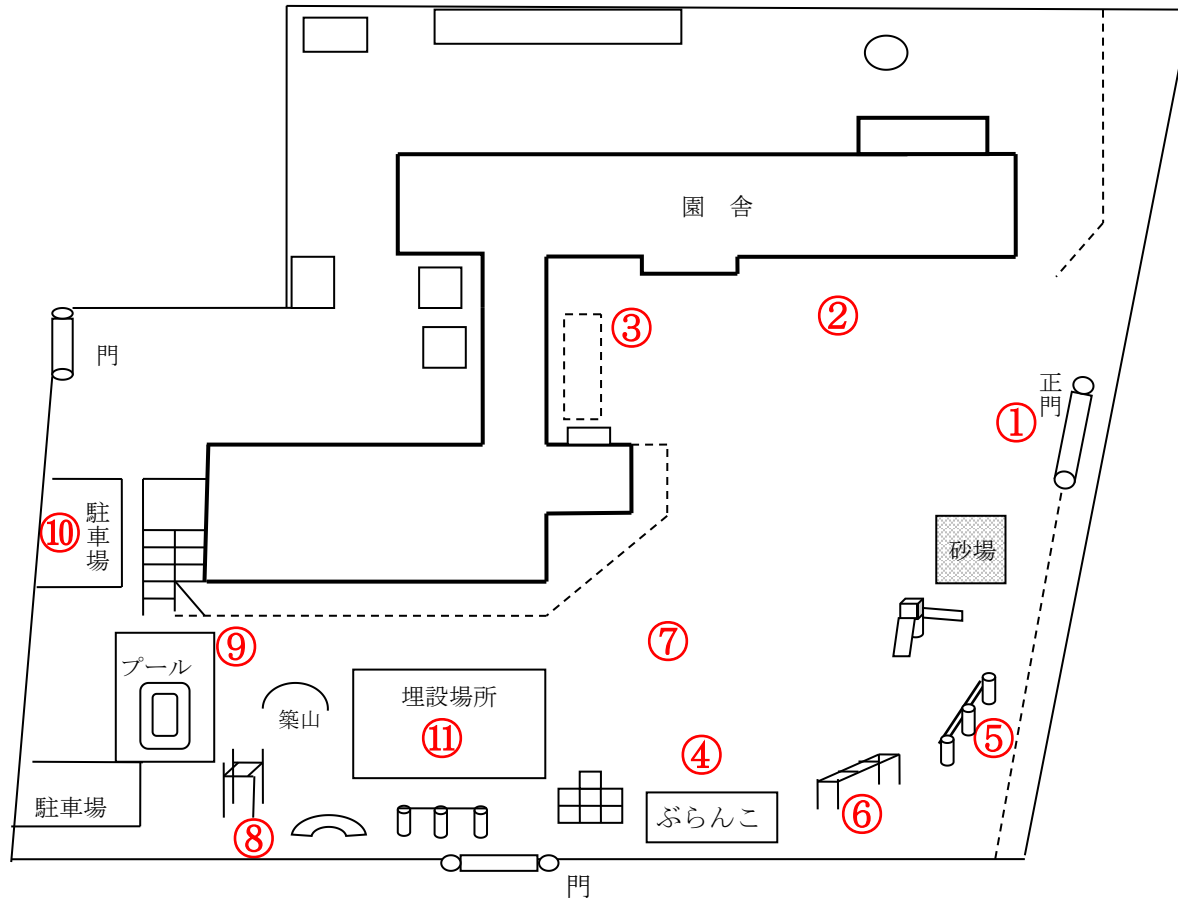

柏市立若葉保育園

測定日：平成28年5月9日

天候：曇

(単位：マイクロシーベルト/時)

測定箇所		100 cm	50 cm	5 cm	測定箇所		100 cm	50 cm	5 cm
①	正門前	0.060	0.057	0.058	⑦	園庭中央	0.060	0.059	0.053
②	2歳児保育室横	0.063	0.067	0.072	⑧	チェーンジム	0.067	0.071	0.073
③	幼児 玄関横	0.058	0.059	0.062	⑨	プール横	0.047	0.053	0.059
④	ぶらんこ前	0.058	0.072	0.088	⑩	駐車場	0.064	0.068	0.073
⑤	鉄棒	0.058	0.062	0.067	⑪	横門と事務室の中間地点	0.050	0.051	0.052
⑥	うんてい	0.065	0.068	0.073					