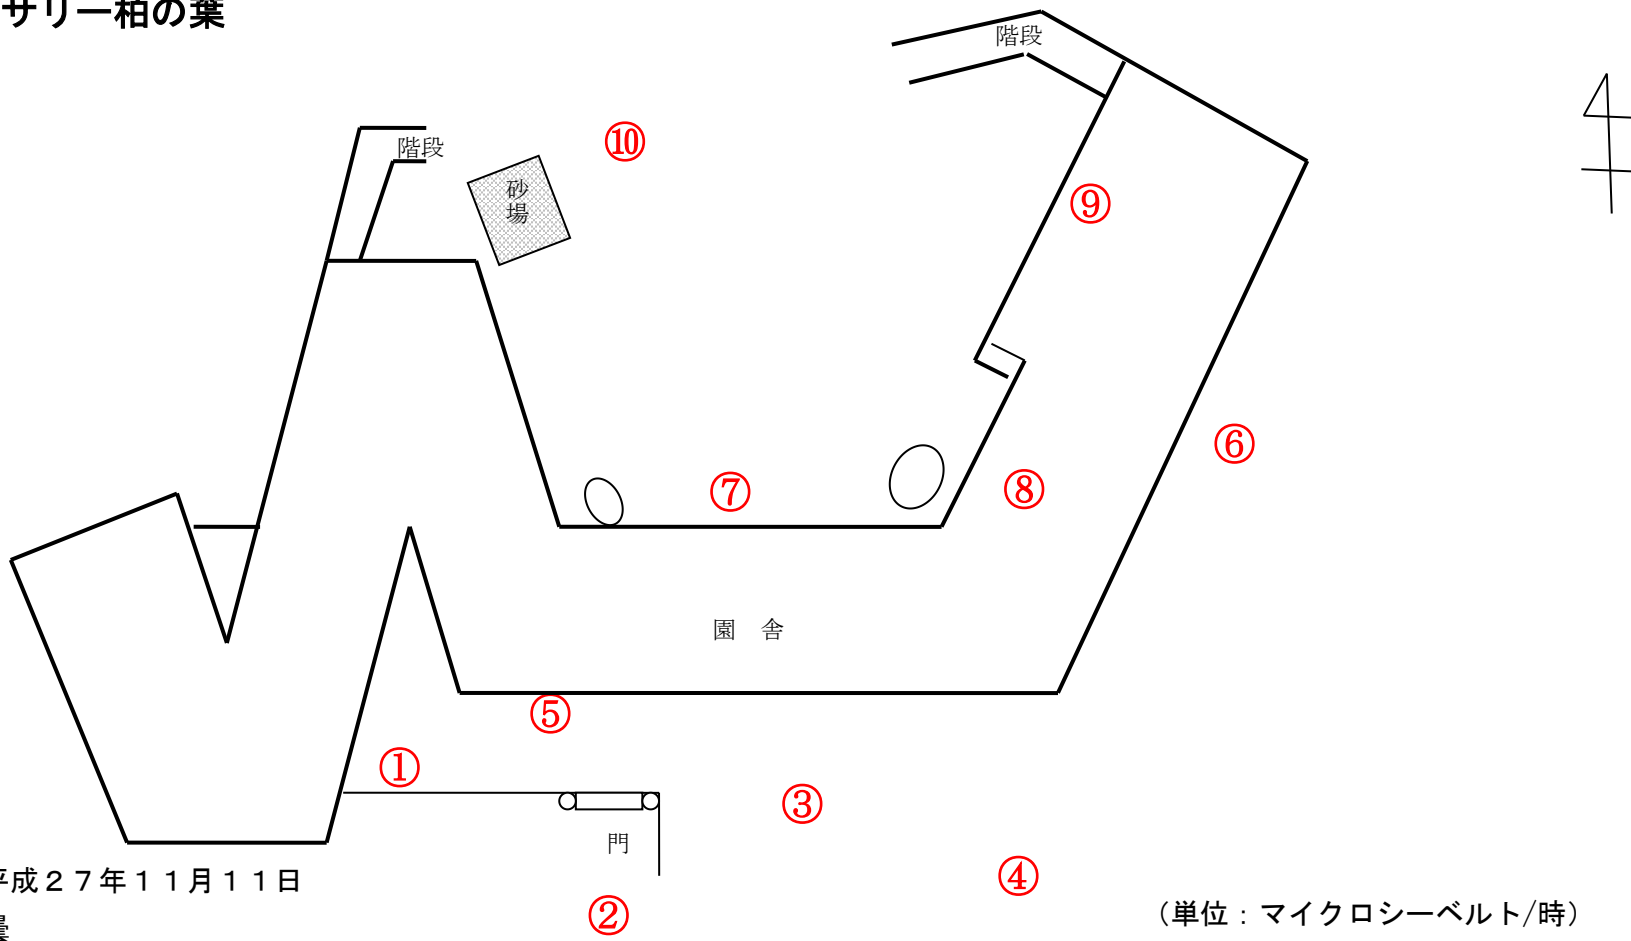

ココファン・ナーサリー柏の葉

測定箇所		100 cm	50 cm	5 cm	測定箇所		100 cm	50 cm	5 cm
①	玄関前	0.081	0.091	0.088	⑥	雨水落とし（3歳児クラス前）	0.067	0.069	0.064
②	門前	0.095	0.089	0.093	⑦	雨水落とし（5歳児クラス前）	0.045	0.075	0.068
③	植栽	0.085	0.088	0.083	⑧	屋上	0.084	0.094	0.098
④	園庭	0.075	0.083	0.086	⑨	ウッドデッキ	0.093	0.088	0.096
⑤	雨水落とし（ホール前）	0.043	0.061	0.078	⑩	階段下	0.054	0.084	0.088