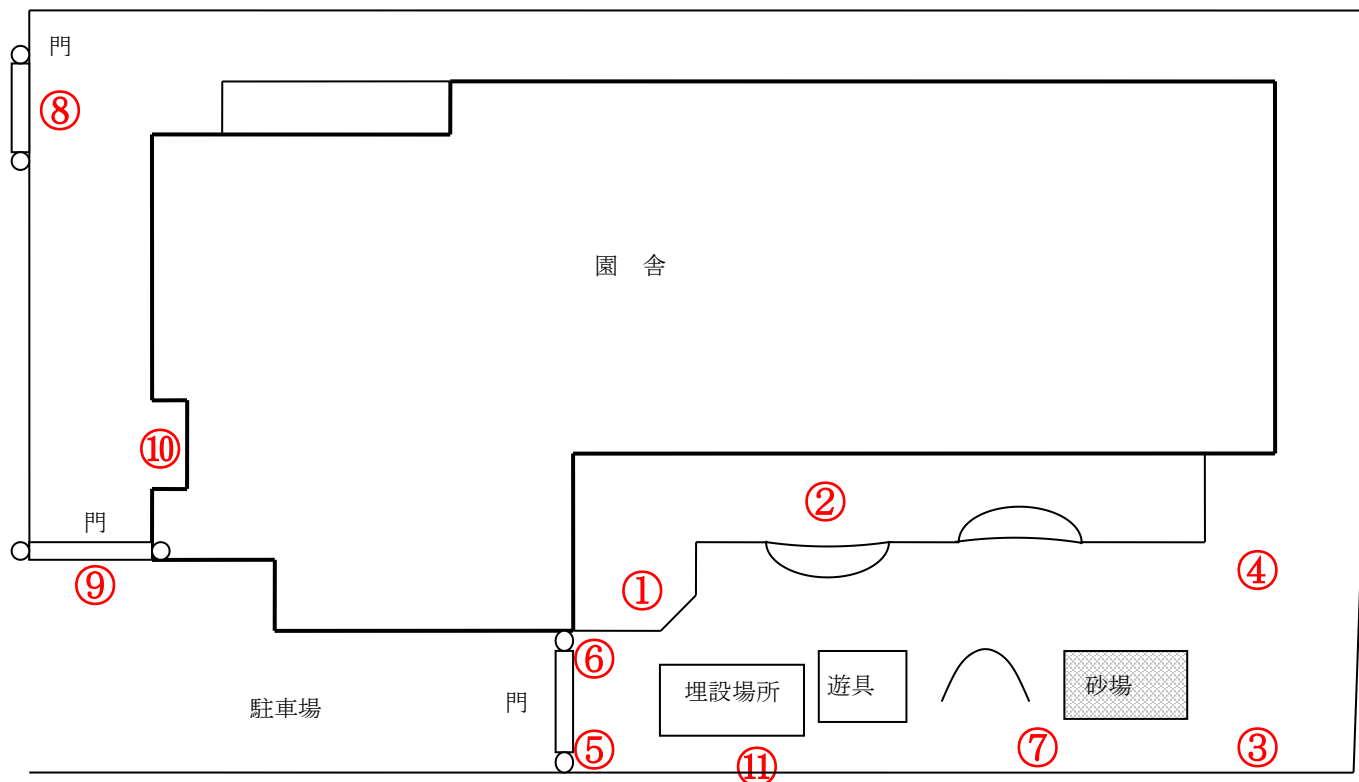

北柏駅前保育園わらび

測定日：平成27年11月17日

天候：晴

(単位：マイクロシーベルト/時)

測定箇所			100 cm	50 cm	5 cm	測定箇所			100 cm	50 cm	5 cm
①	デッキ (右側)		0.056	0.057	0.045	⑦	園庭 (中央左)		0.076	0.053	0.081
②	デッキ (中央)		0.049	0.056	0.047	⑧	正門 (内側)		0.077	0.098	0.093
③	園庭 (隅)		0.073	0.079	0.090	⑨	職員通用門外		0.063	0.060	0.083
④	園庭 (園舎側)		0.065	0.074	0.078	⑩	玄関入口		0.055	0.055	0.066
⑤	園庭 (門内左側)		0.068	0.079	0.058	⑪	園庭 (中央右)		0.075	0.065	0.068
⑥	園庭 (門内右側)		0.073	0.063	0.064						