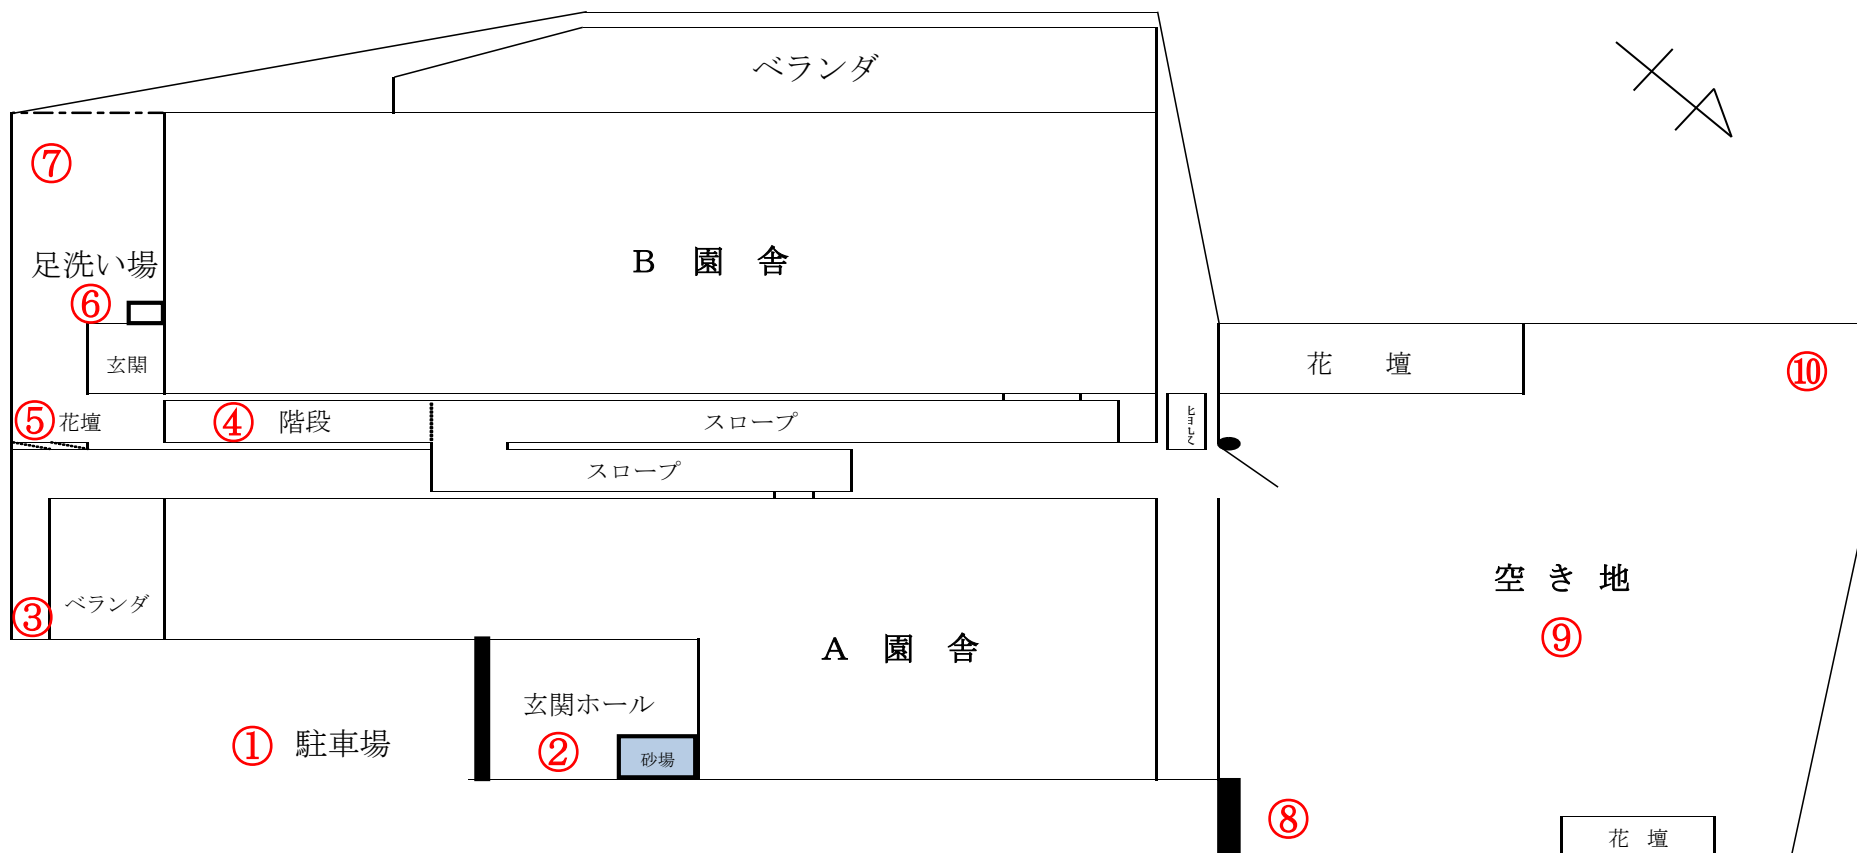

キッズエンカレッジ

測定日：平成27年11月27日

天候：晴

(単位：マイクロシーベルト/時)

測定箇所		100 cm	50 cm	5 cm	測定箇所		100 cm	50 cm	5 cm
①	駐車場	0.078	0.081	0.104	⑥	足洗い場 (シャワー)	0.040	0.050	0.048
②	A園舎玄関ホール	0.058	0.057	0.072	⑦	B園舎玄関ホール	0.065	0.052	0.057
③	ベランダ前	0.052	0.053	0.114	⑧	空き地出入り口	0.059	0.047	0.056
④	階段下	0.051	0.068	0.055	⑨	空き地中央	0.028	0.041	0.028
⑤	花壇	0.068	0.063	0.070	⑩	空き地奥側	0.066	0.045	0.038