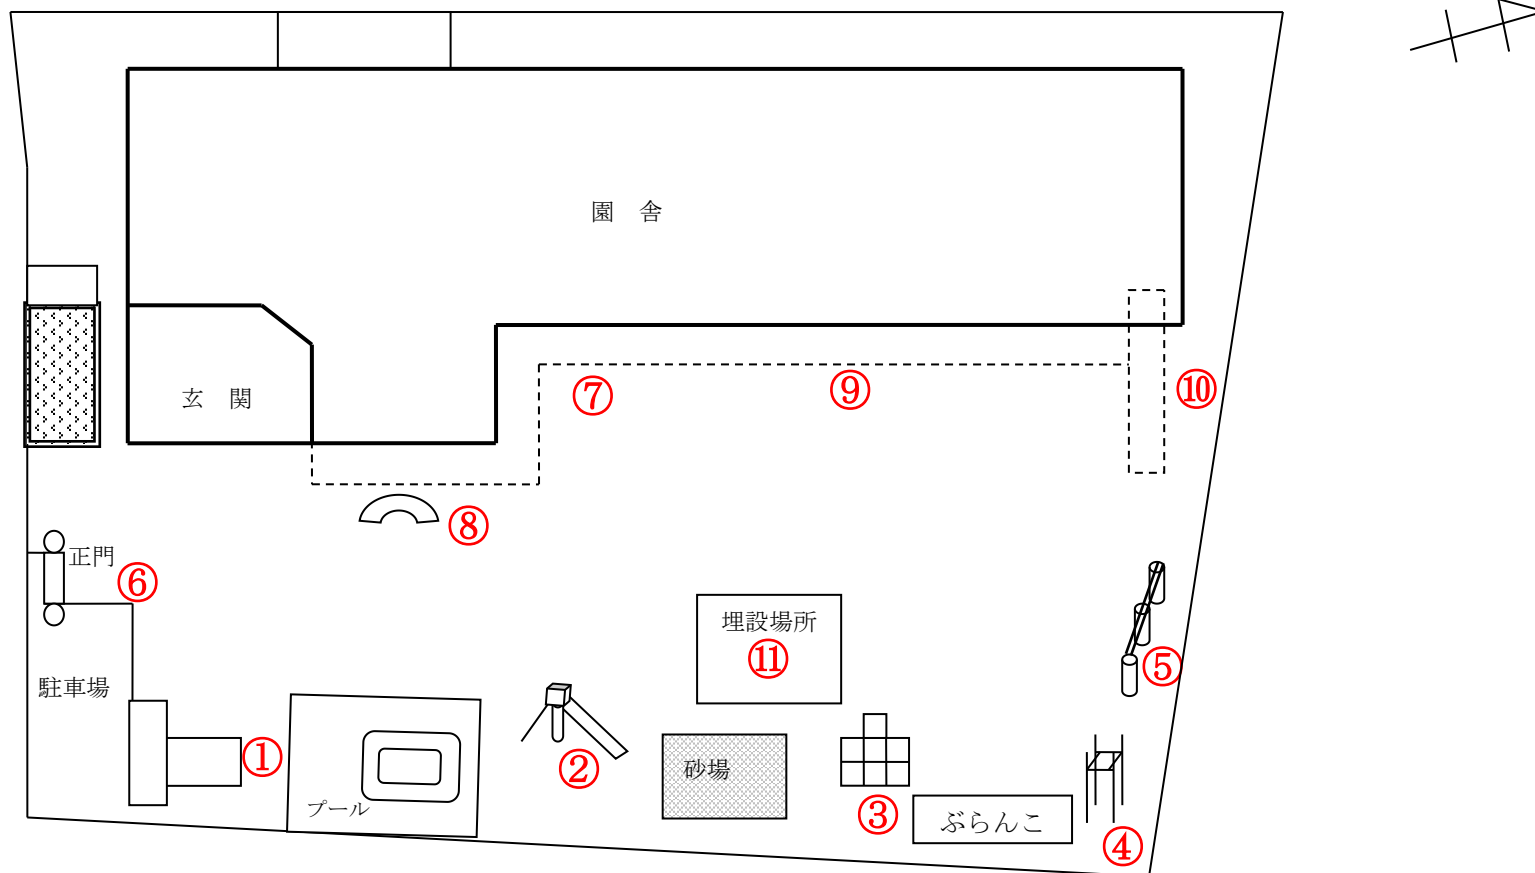

柏市立しこだ保育園

測定日：平成27年11月12日

天候：晴

(単位：マイクロシーベルト/時)

測定箇所		100 cm	50 cm	5 cm	測定箇所		100 cm	50 cm	5 cm
①	倉庫扉前	0.054	0.043	0.058	⑦	0歳児テラス前	0.063	0.069	0.059
②	すべり台	0.056	0.068	0.047	⑧	太鼓橋	0.064	0.054	0.046
③	ジャングルジム	0.048	0.061	0.06	⑨	1歳児テラス前	0.058	0.061	0.062
④	登り棒	0.051	0.056	0.062	⑩	非常階段脇	0.069	0.059	0.059
⑤	鉄棒	0.052	0.069	0.072	⑪	表土等埋設場所	0.045	0.041	0.044
⑥	正門	0.057	0.048	0.063					