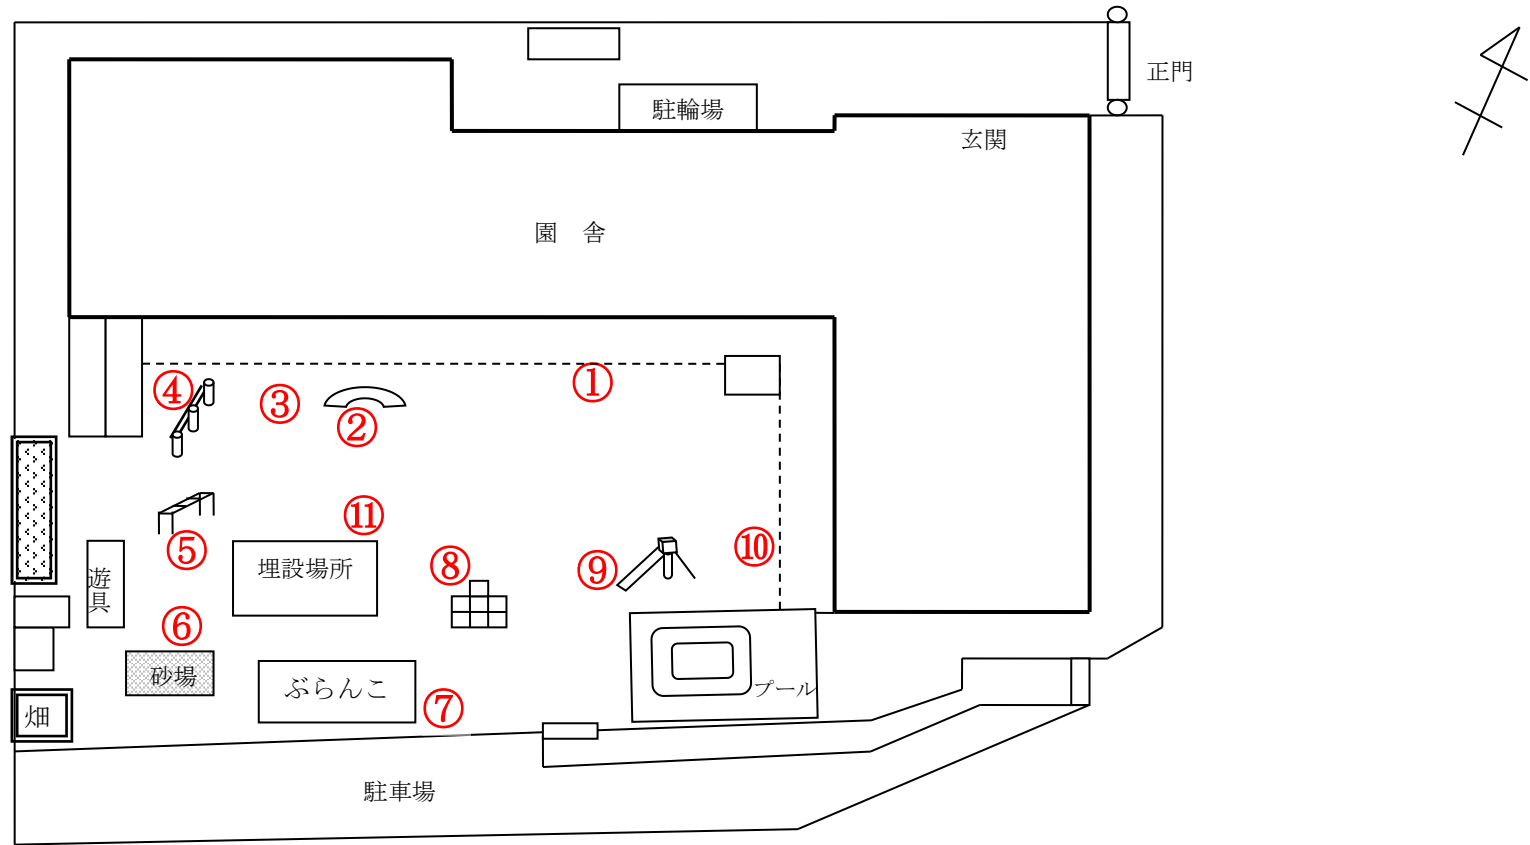

柏市立東町保育園

測定日：平成27年11月9日

天候：曇

(単位：マイクロシーベルト/時)

測定箇所		100 cm	50 cm	5 cm	測定箇所		100 cm	50 cm	5 cm
①	事務室前	0.056	0.057	0.071	⑦	ぶらんこ前	0.06	0.051	0.061
②	1歳児テラス前	0.07	0.065	0.063	⑧	ジャングルジム前	0.057	0.058	0.063
③	0歳児テラス前	0.072	0.071	0.068	⑨	すべり台下	0.05	0.054	0.055
④	鉄棒付近	0.072	0.074	0.078	⑩	2歳児テラス前	0.041	0.05	0.045
⑤	うんてい付近	0.064	0.063	0.062	⑪	ブランコ (園庭中央)	0.062	0.068	0.067
⑥	砂場前	0.055	0.06	0.065					