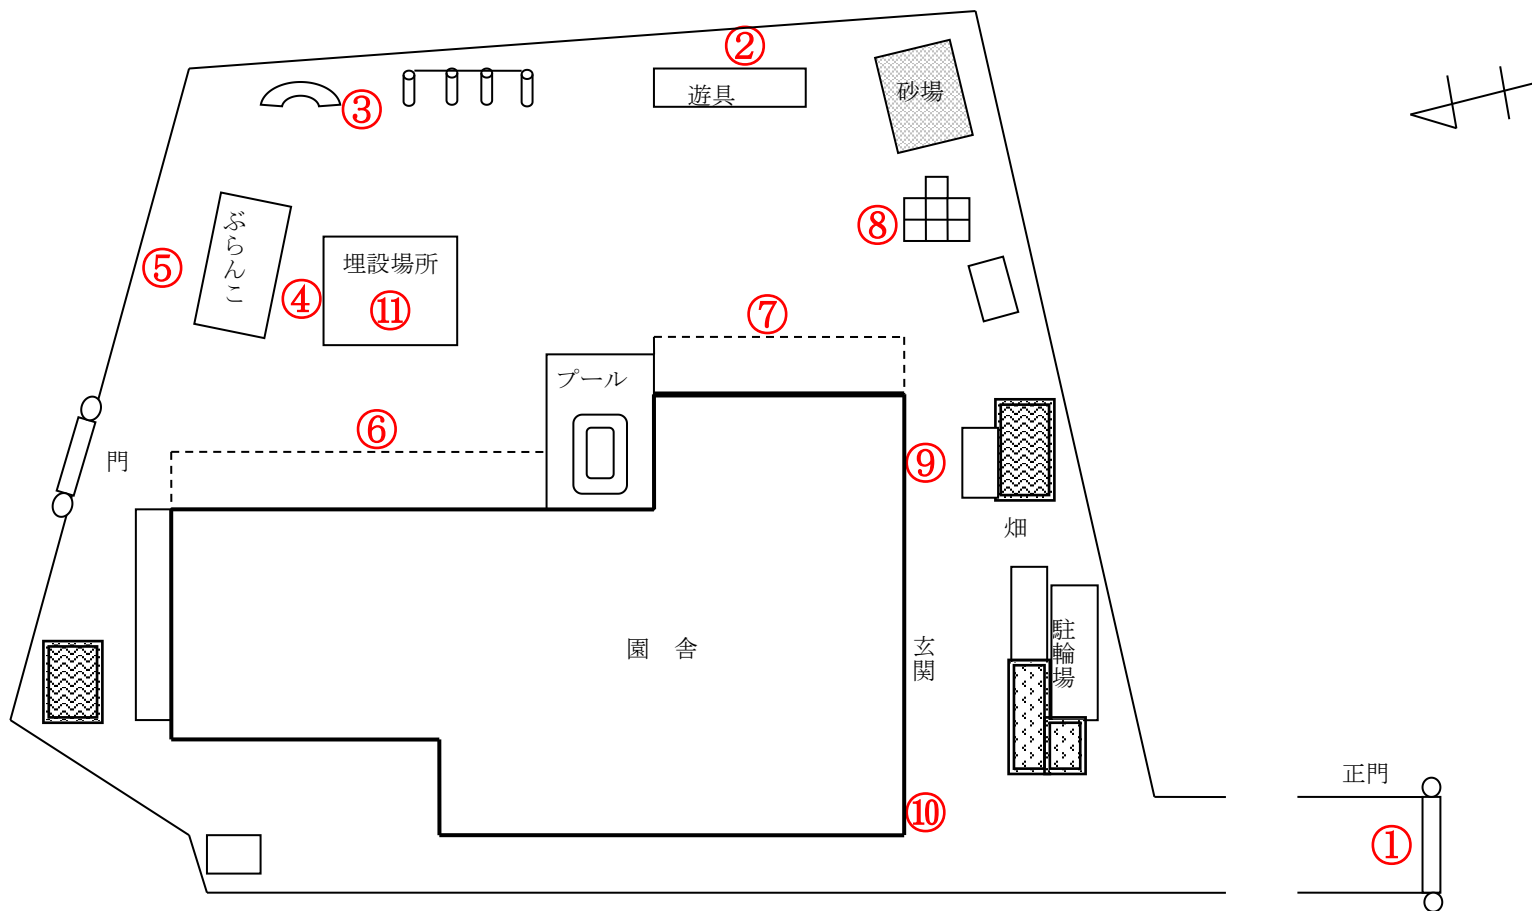

柏市立旭町保育園

測定日：平成27年11月11日

天候：晴

(単位：マイクロシーベルト/時)

測定箇所		100 cm	50 cm	5 cm	測定箇所		100 cm	50 cm	5 cm
①	正門	0.069	0.072	0.074	⑦	事務室前	0.061	0.065	0.063
②	登り棒	0.053	0.051	0.053	⑧	ジャングルジム	0.058	0.062	0.06
③	太鼓橋	0.06	0.061	0.059	⑨	事務室横	0.065	0.068	0.066
④	ぶらんこ前	0.052	0.049	0.055	⑩	玄関	0.062	0.072	0.074
⑤	ぶらんこ後	0.058	0.059	0.057	⑪	表土埋設場所	0.052	0.049	0.055
⑥	2歳児保育室前	0.057	0.055	0.061					