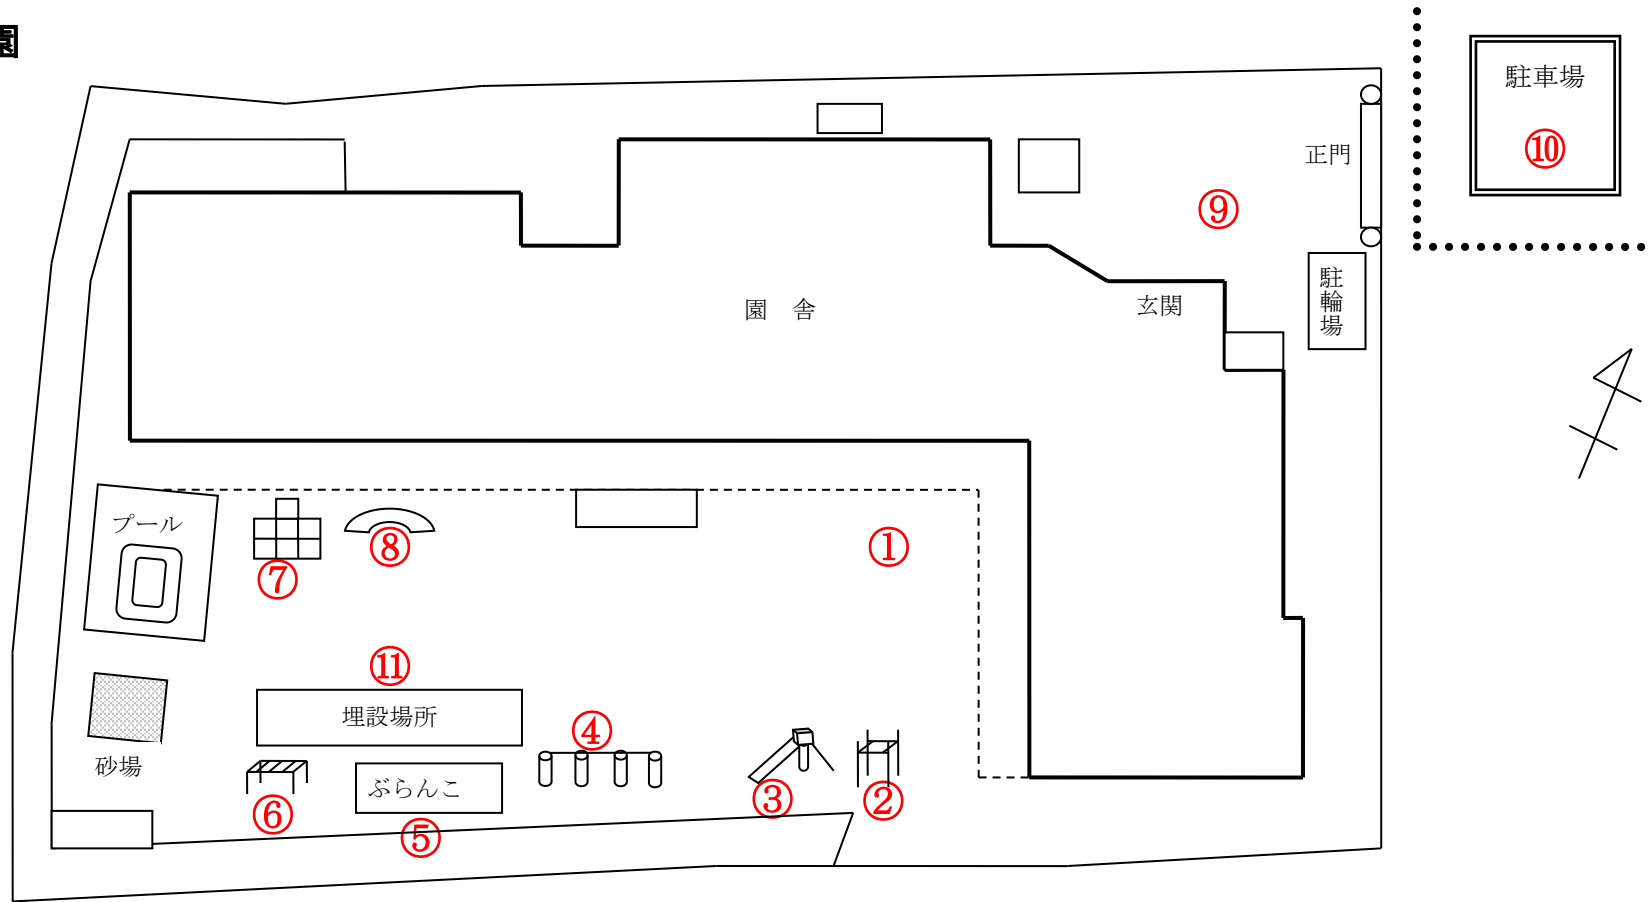

柏市立田中保育園

測定日：平成27年11月11日

天候：曇

(単位：マイクロシーベルト/時)

測定箇所		100 cm	50 cm	5 cm	測定箇所		100 cm	50 cm	5 cm
①	事務室前 (元花壇)	0.057	0.05	0.066	⑦	ジャングルジム	0.043	0.062	0.044
②	登り棒	0.045	0.054	0.051	⑧	太鼓橋	0.059	0.054	0.041
③	すべり台下	0.064	0.051	0.042	⑨	玄関前	0.067	0.068	0.067
④	鉄棒	0.066	0.047	0.037	⑩	駐車場	0.062	0.057	0.054
⑤	ぶらんこ	0.06	0.057	0.061	⑪	工事後	0.067	0.05	0.057
⑥	うんてい	0.064	0.058	0.05					