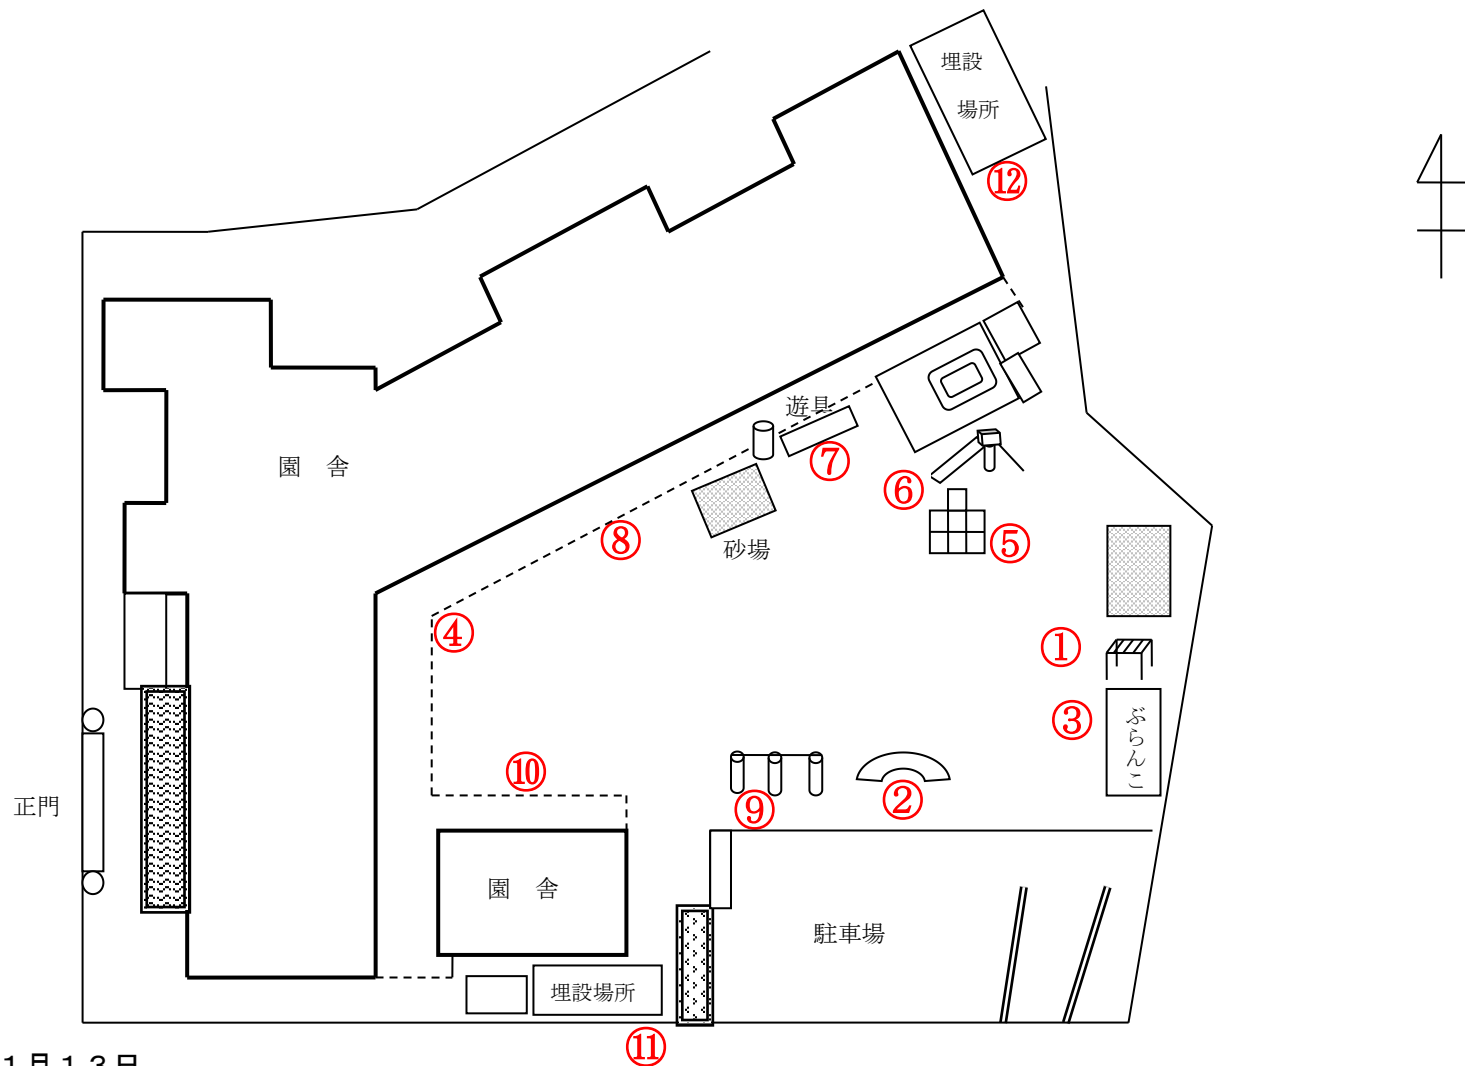

柏市立名戸ヶ谷保育園

測定日：平成27年11月13日

天候：曇

(単位：マイクロシーベルト/時)

測定箇所		100 cm	50 cm	5 cm	測定箇所		100 cm	50 cm	5 cm
①	うんてい	0.056	0.055	0.053	⑦	チェーンジム	0.053	0.061	0.062
②	太鼓橋	0.067	0.076	0.073	⑧	3歳児保育室前	0.042	0.044	0.047
③	ぶらんこ	0.076	0.078	0.082	⑨	鉄棒	0.055	0.044	0.045
④	幼児組出入口	0.056	0.056	0.062	⑩	0歳児保育室前	0.052	0.052	0.048
⑤	ジャングルジム	0.074	0.083	0.086	⑪	0歳児横土壌埋設場所	0.06	0.058	0.059
⑥	すべり台	0.062	0.058	0.06	⑫	プレイルーム横土壌埋設場所	0.071	0.073	0.077