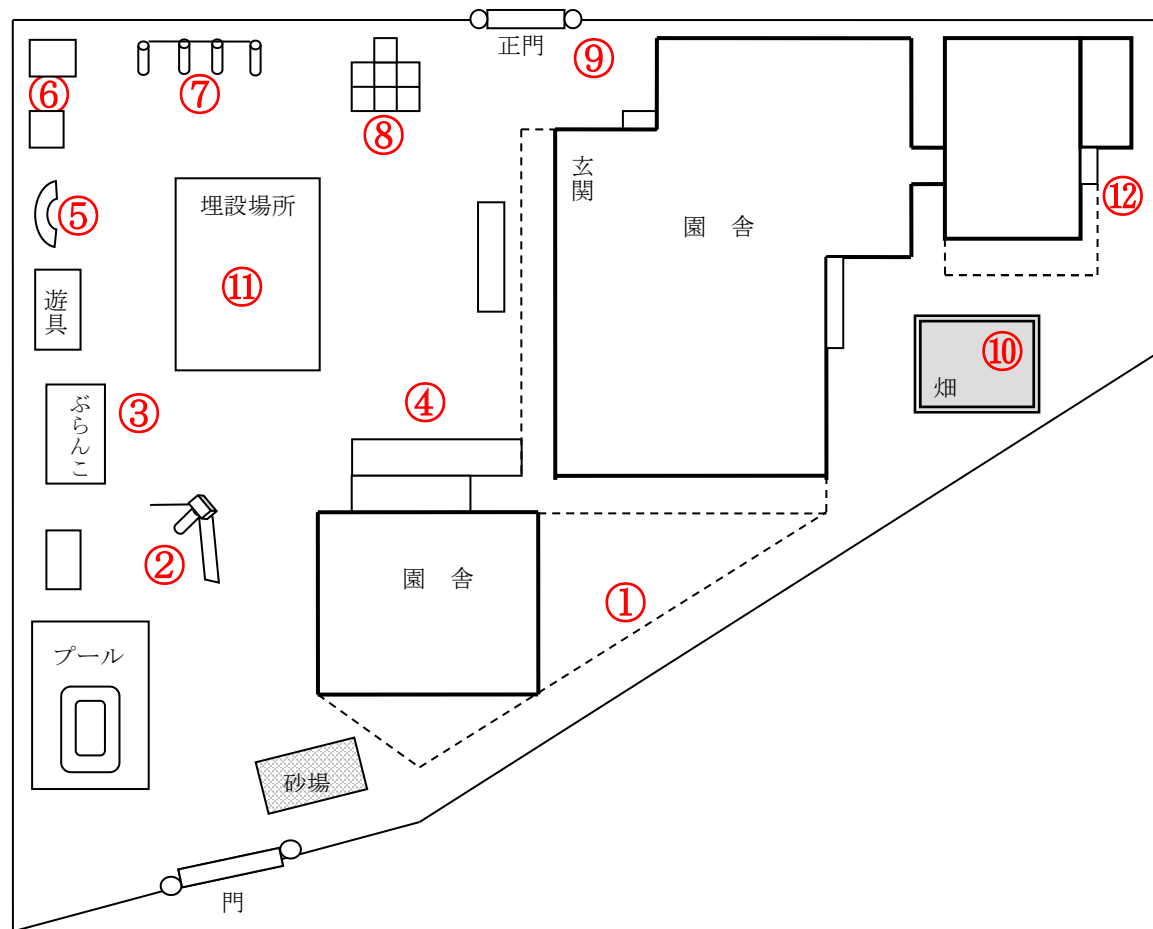

柏市立富士見保育園

測定日：平成27年11月12日

天候：晴

(単位：マイクロシーベルト/時)

測定箇所		100 cm	50 cm	5 cm	測定箇所		100 cm	50 cm	5 cm
①	赤いテラス	0.056	0.059	0.063	⑦	鉄棒	0.069	0.07	0.064
②	すべり台	0.075	0.076	0.076	⑧	ジャングルジム	0.052	0.051	0.056
③	ぶらんこ	0.076	0.084	0.107	⑨	正門	0.064	0.064	0.054
④	非常階段	0.052	0.05	0.001	⑩	畑	0.076	0.066	0.057
⑤	太鼓橋	0.053	0.058	0.059	⑪	汚染土埋設場所	0.048	0.051	0.052
⑥	倉庫	0.055	0.07	0.076	⑫	プレイルーム裏	0.087	0.092	0.091