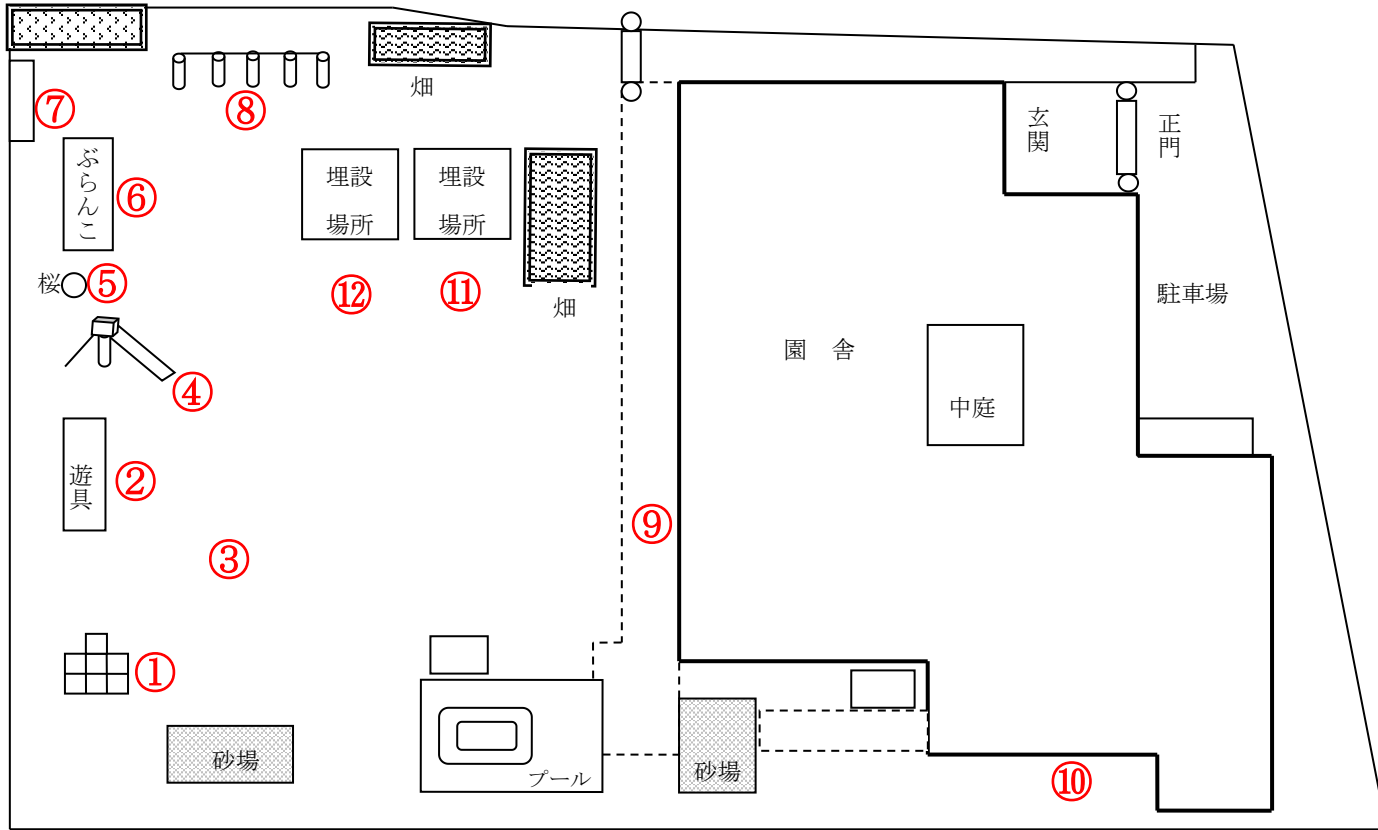

# 柏市立豊町保育園

測定日：平成27年11月11日

天候：曇

(単位：マイクロシーベルト/時)

測定箇所		100 cm	50 cm	5 cm	測定箇所		100 cm	50 cm	5 cm
①	ジャングルジム	0.053	0.051	0.055	⑦	裏門	0.057	0.054	0.061
②	チェーンジム	0.069	0.07	0.07	⑧	鉄棒	0.072	0.08	0.078
③	太鼓橋	0.061	0.063	0.066	⑨	1, 2歳児テラス	0.065	0.067	0.06
④	すべり台	0.069	0.072	0.071	⑩	0歳児テラス	0.064	0.065	0.068
⑤	桜の下	0.08	0.084	0.087	⑪	事務室前の畑前	0.04	0.038	0.043
⑥	ぶらんこ	0.066	0.057	0.06	⑫	鉄塔の前	0.068	0.081	0.077