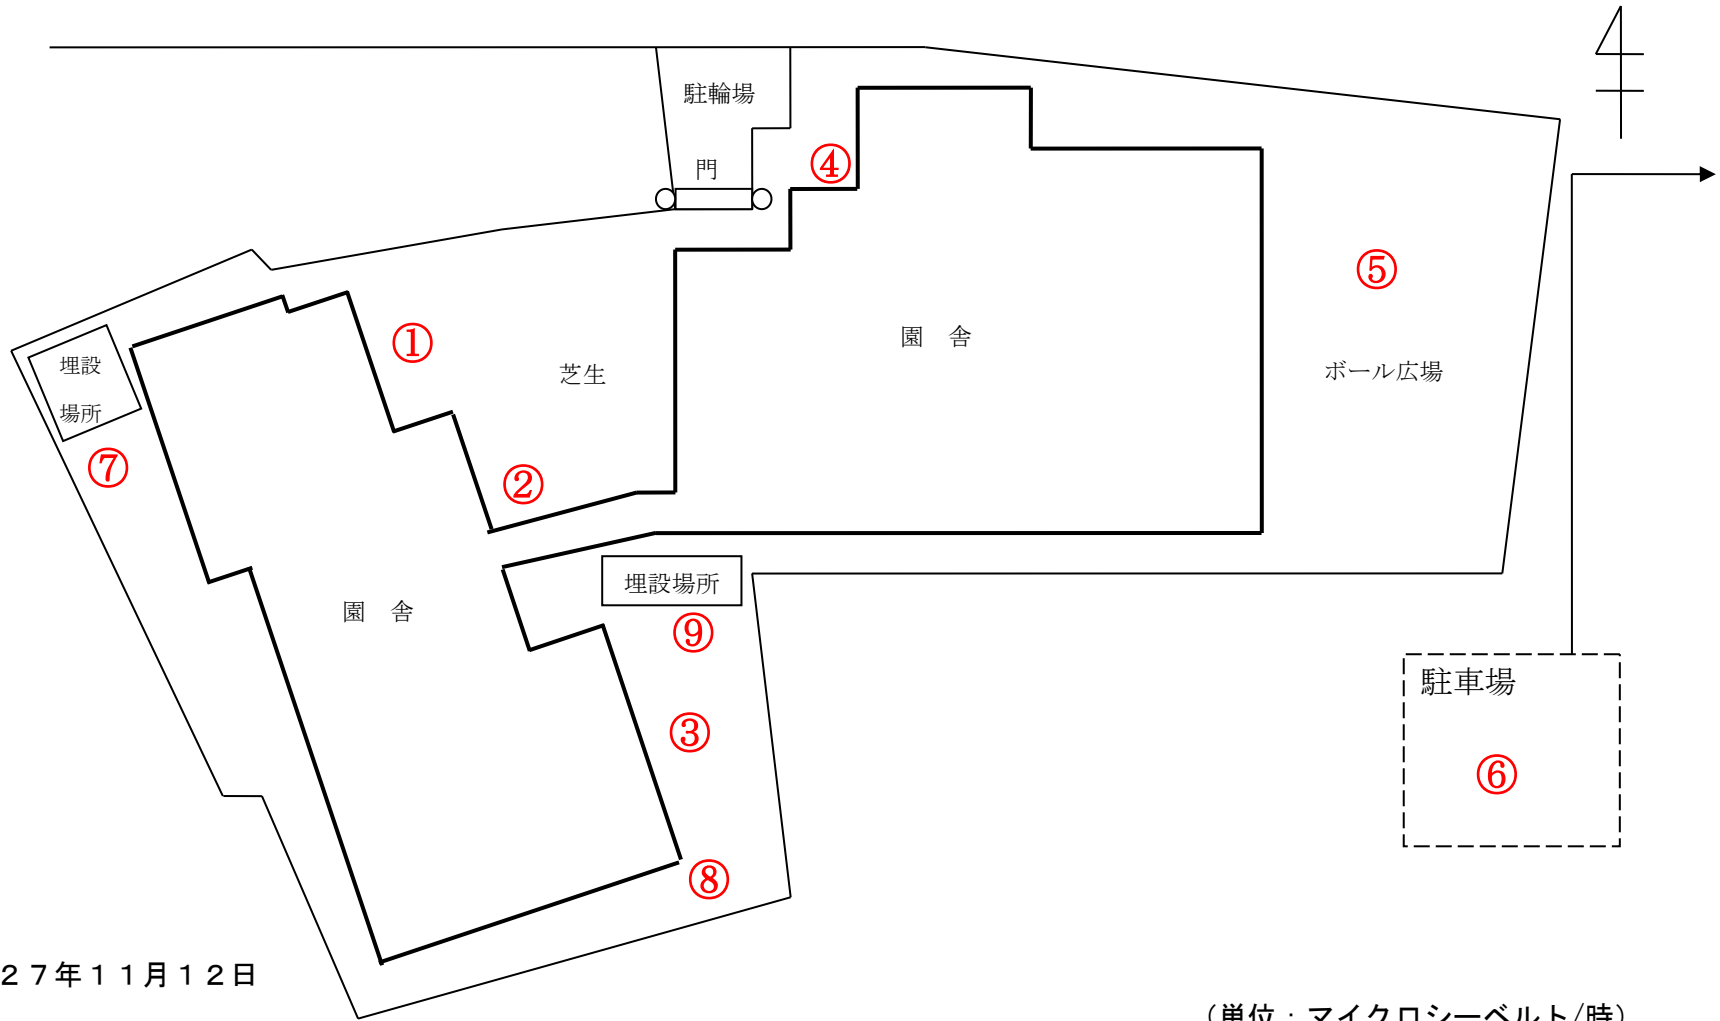

とばり保育園

測定日：平成27年11月12日

天候：晴

(単位：マイクロシーベルト/時)

測定箇所		100 cm	50 cm	5 cm	測定箇所		100 cm	50 cm	5 cm
①	3歳児出入り口横	0.05	0.049	0.052	⑥	駐車場	0.054	0.077	0.065
②	砂場	0.041	0.04	0.041	⑦	5歳児保育室裏	0.05	0.054	0.074
③	中庭	0.055	0.056	0.042	⑧	1歳児保育室裏	0.068	0.064	0.087
④	玄関	0.051	0.055	0.066	⑨	汚染土埋設箇所	0.044	0.039	0.055
⑤	ボール広場	0.056	0.064	0.047					