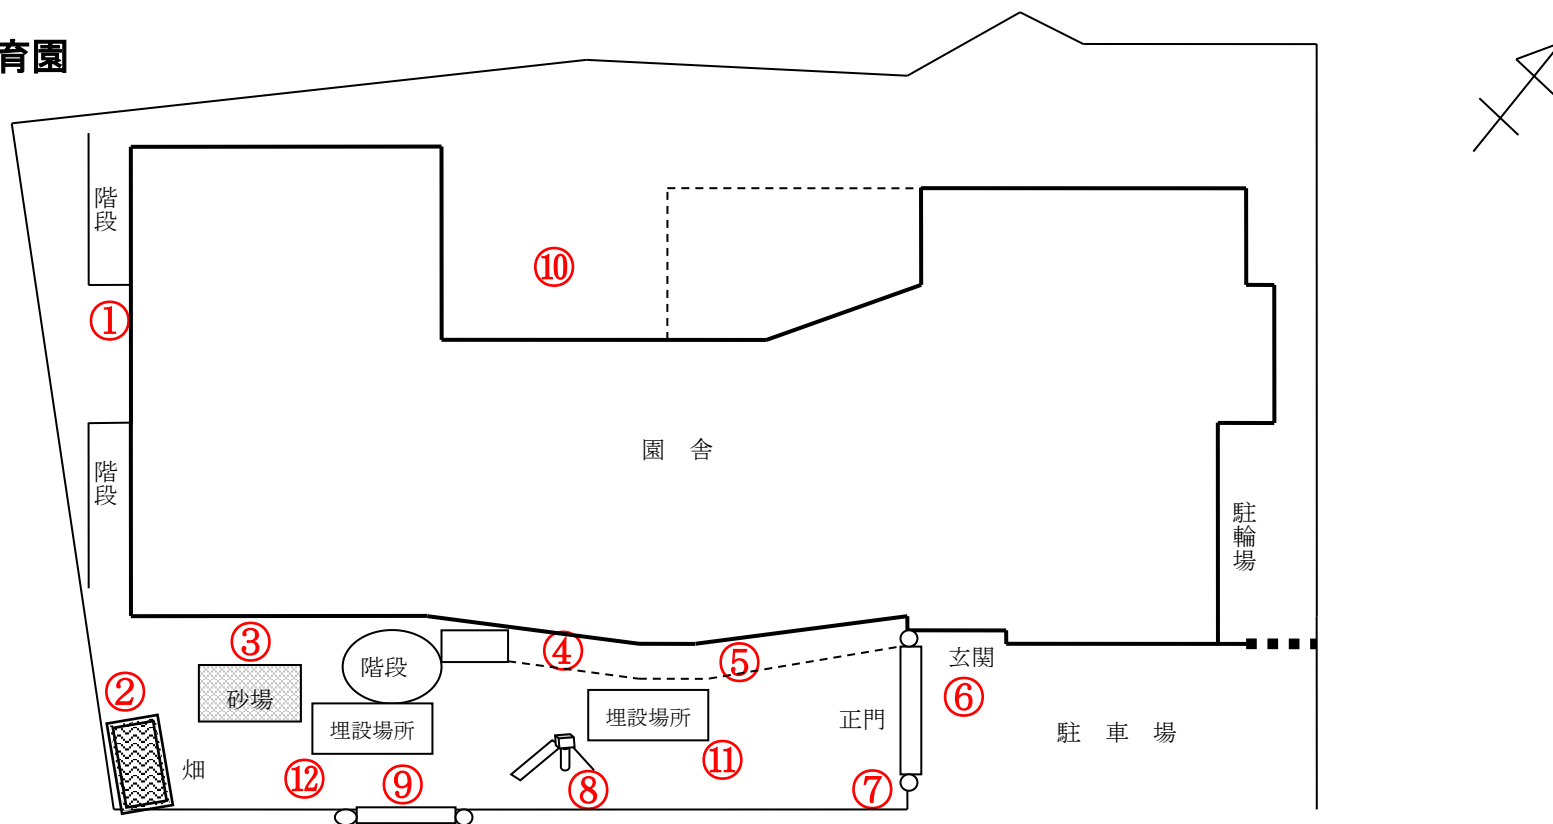

# 柏市立豊四季乳児保育園

測定日：平成27年11月16日

天候：晴

(単位：マイクロシーベルト/時)

測定箇所		100 cm	50 cm	5 cm	測定箇所		100 cm	50 cm	5 cm
①	りす1組入口	0.112	0.077	0.093	⑦	園庭隅(室外機前)	0.067	0.070	0.071
②	畑横	0.063	0.060	0.067	⑧	すべり台下	0.061	0.078	0.072
③	ひよこ3組(りす2組)テラス	0.054	0.055	0.057	⑨	門前	0.065	0.062	0.076
④	ひよこ2組テラス	0.134	0.081	0.078	⑩	みどりの広場	0.117	0.126	0.194
⑤	ひよこ1組テラス	0.118	0.160	0.077	⑪	園庭中央	0.086	0.066	0.053
⑥	玄関前	0.083	0.097	0.116	⑫	非常すべり台前	0.056	0.144	0.050