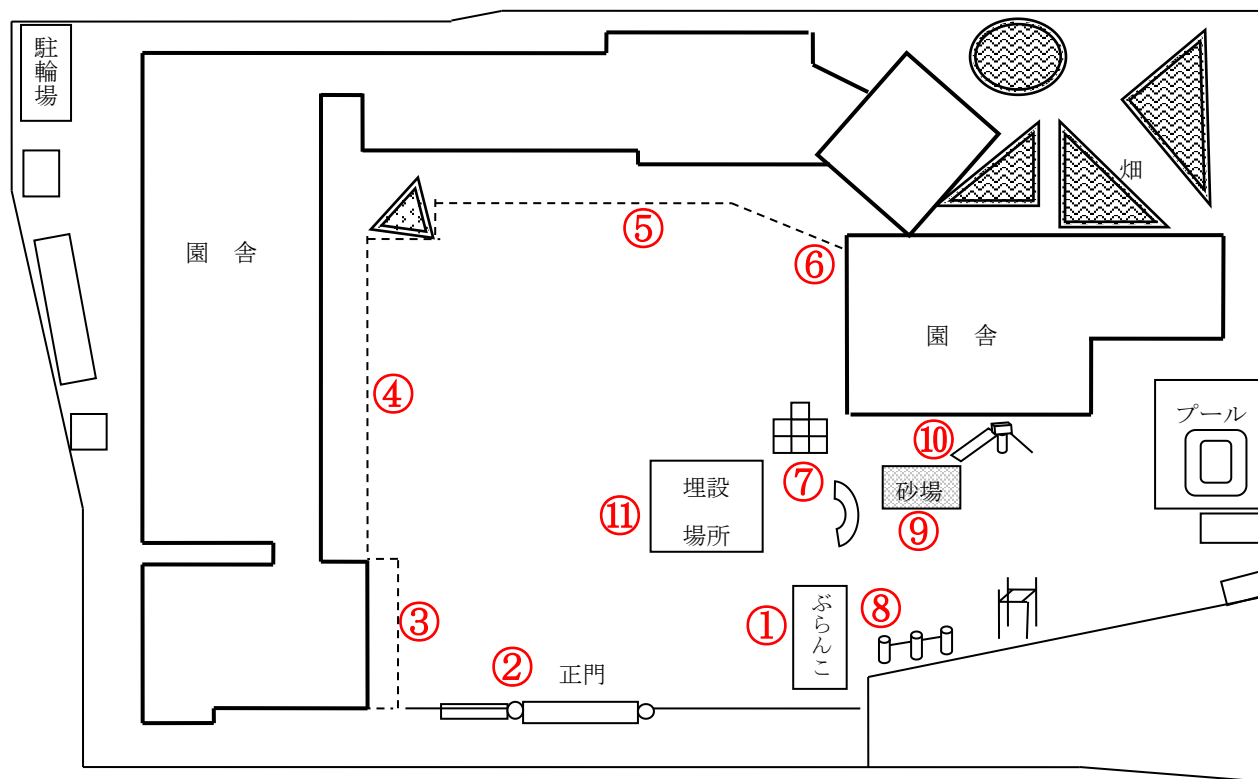

柏市立土南部保育園

測定日：平成27年11月11日

天候：曇

(単位：マイクロシーベルト/時)

測定箇所		100 cm	50 cm	5 cm	測定箇所		100 cm	50 cm	5 cm
①	ぶらんこ	0.066	0.068	0.071	⑦	ジャングルジム	0.055	0.057	0.057
②	正門横	0.056	0.062	0.064	⑧	鉄棒前	0.058	0.054	0.051
③	0歳児テラス前	0.058	0.055	0.059	⑨	登り棒と砂場の間	0.066	0.059	0.061
④	プレイルーム前	0.066	0.065	0.061	⑩	すべり台	0.052	0.047	0.046
⑤	1, 2歳児出入口	0.07	0.069	0.067	⑪	表土等埋設場所	0.055	0.06	0.064
⑥	4, 5歳児出入口	0.06	0.065	0.075					