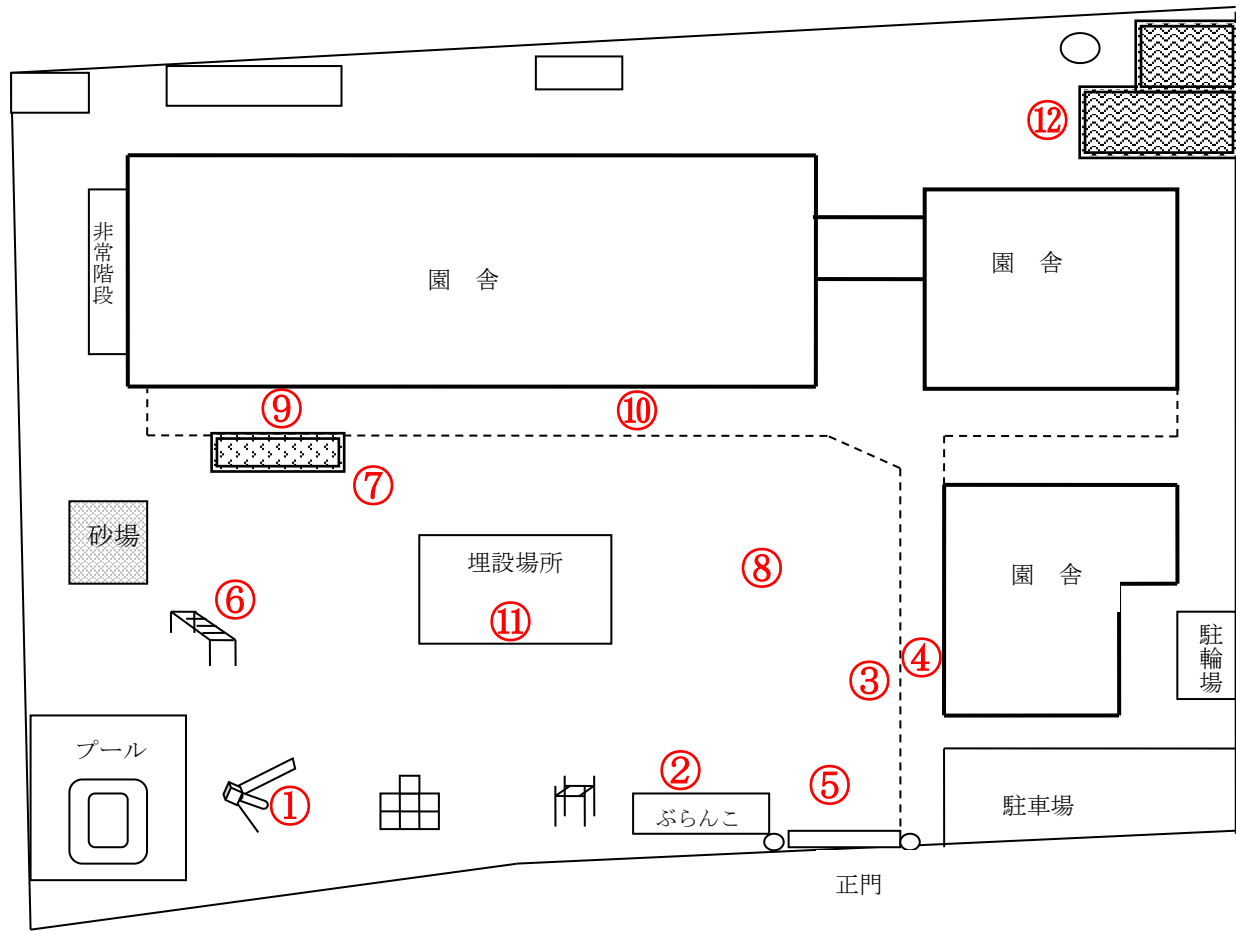

柏市立豊住保育園

測定日：平成27年11月9日

天候：曇

(単位：マイクロシーベルト/時)

測定箇所		100 cm	50 cm	5 cm	測定箇所		100 cm	50 cm	5 cm
①	すべり台	0.054	0.057	0.064	⑦	鉄棒前	0.042	0.049	0.056
②	ぶらんこ	0.061	0.059	0.053	⑧	事務室前	0.079	0.062	0.075
③	側溝	0.061	0.054	0.059	⑨	1歳児室テラス	0.058	0.053	0.068
④	0歳児室テラス	0.05	0.058	0.057	⑩	2歳児室テラス	0.056	0.068	0.077
⑤	正門前	0.049	0.053	0.06	⑪	園庭中央	0.049	0.058	0.048
⑥	うんてい	0.056	0.048	0.049	⑫	園舎裏	0.069	0.055	0.053