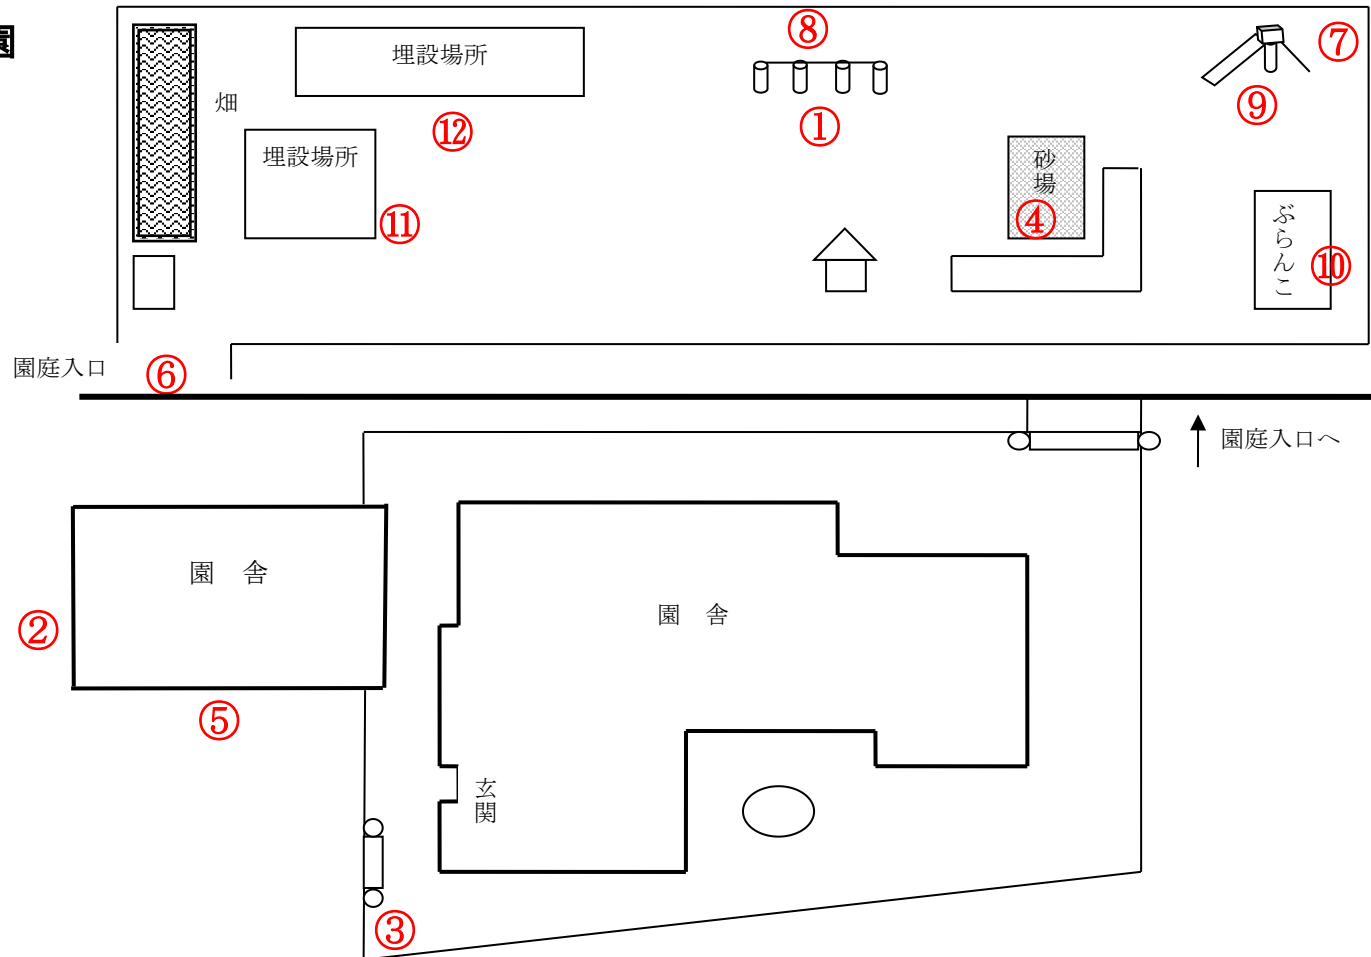

みなみ高柳保育園

測定日：平成27年11月18日

天候：曇

(単位：マイクロシーベルト/時)

測定箇所		100 cm	50 cm	5 cm	測定箇所		100 cm	50 cm	5 cm
①	鉄棒	0.051	0.061	0.071	⑦	築山	0.044	0.058	0.037
②	駐車場	0.058	0.056	0.068	⑧	花壇	0.046	0.051	0.045
③	園舎東南側角	0.067	0.072	0.079	⑨	すべり台	0.068	0.057	0.052
④	砂場	0.067	0.095	0.069	⑩	ぶらんこ	0.083	0.073	0.087
⑤	正門	0.064	0.065	0.085	⑪	畑の隣り	0.084	0.085	0.083
⑥	園庭入り口	0.078	0.101	0.080	⑫	丸太の隣り	0.065	0.043	0.050