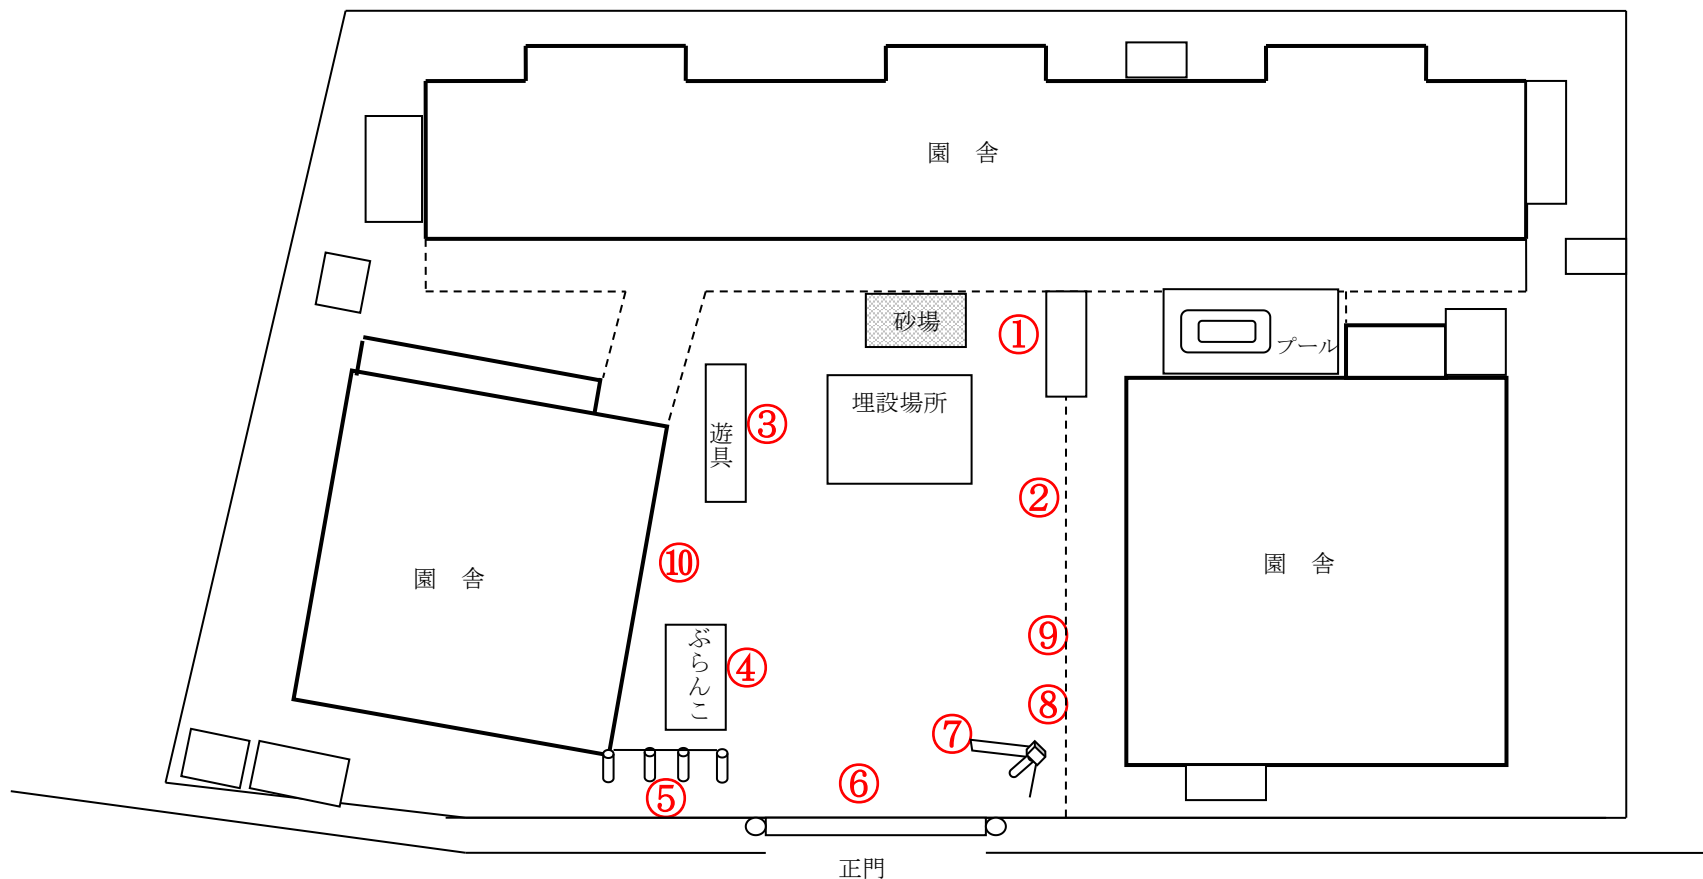

柏市立豊四季保育園

測定日：平成27年11月17日

天候：曇

(単位：マイクロシーベルト/時)

測定箇所		100 cm	50 cm	5 cm	測定箇所		100 cm	50 cm	5 cm
①	水道前	0.050	0.040	0.052	⑥	正門前	0.063	0.055	0.060
②	空き部屋前	0.056	0.059	0.042	⑦	すべり台下	0.046	0.061	0.053
③	チェーンジム前	0.058	0.053	0.076	⑧	事務室前	0.068	0.084	0.102
④	ぶらんこ前	0.061	0.050	0.048	⑨	倉庫前	0.058	0.055	0.055
⑤	鉄棒前	0.072	0.066	0.058	⑩	プレイルーム前	0.053	0.065	0.054