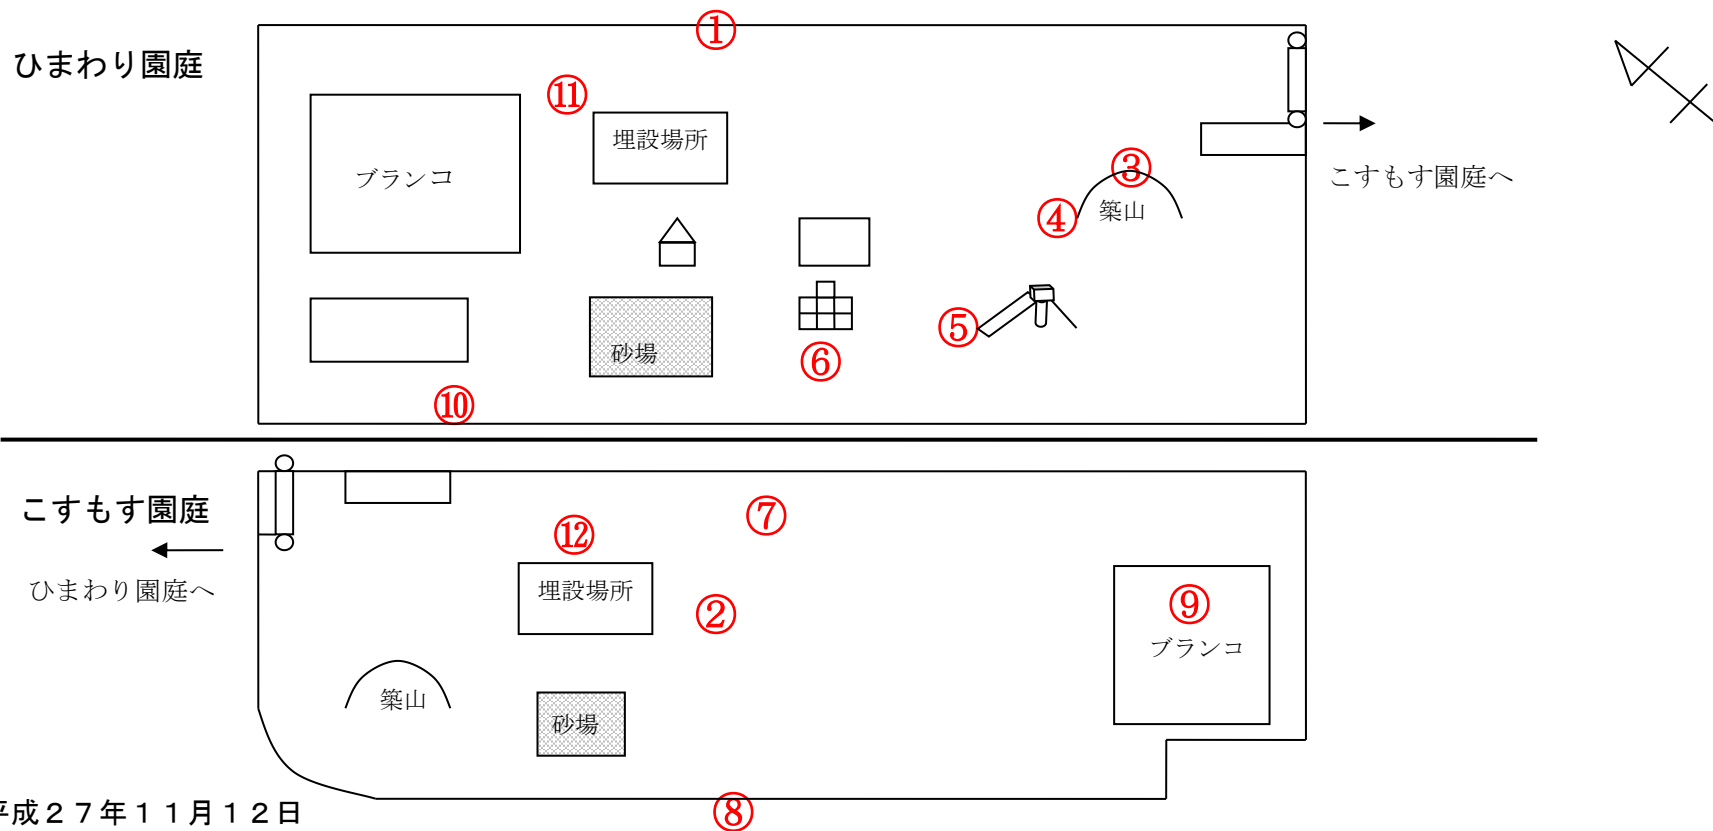

# キッズルーム (ひまわり・こすもす)

測定日：平成27年11月12日

天候：晴

(単位：マイクロシーベルト/時)

測定箇所		100 cm	50 cm	5 cm	測定箇所		100 cm	50 cm	5 cm
①	指導室出入り口	0.054	0.056	0.054	⑦	指導室出入り口	0.064	0.059	0.061
②	園庭中央	0.050	0.051	0.054	⑧	植え込み	0.056	0.072	0.082
③	築山上	0.042	0.043	0.045	⑨	ぶらんこ	0.048	0.051	0.052
④	土管入口	0.050	0.055	0.061	⑩	排水溝	0.040	0.043	0.041
⑤	すべり台	0.052	0.053	0.054	⑪	芝埋設場所	0.040	0.041	0.044
⑥	ジャングルジム	0.050	0.048	0.046	⑫	芝埋設場所	0.048	0.055	0.060