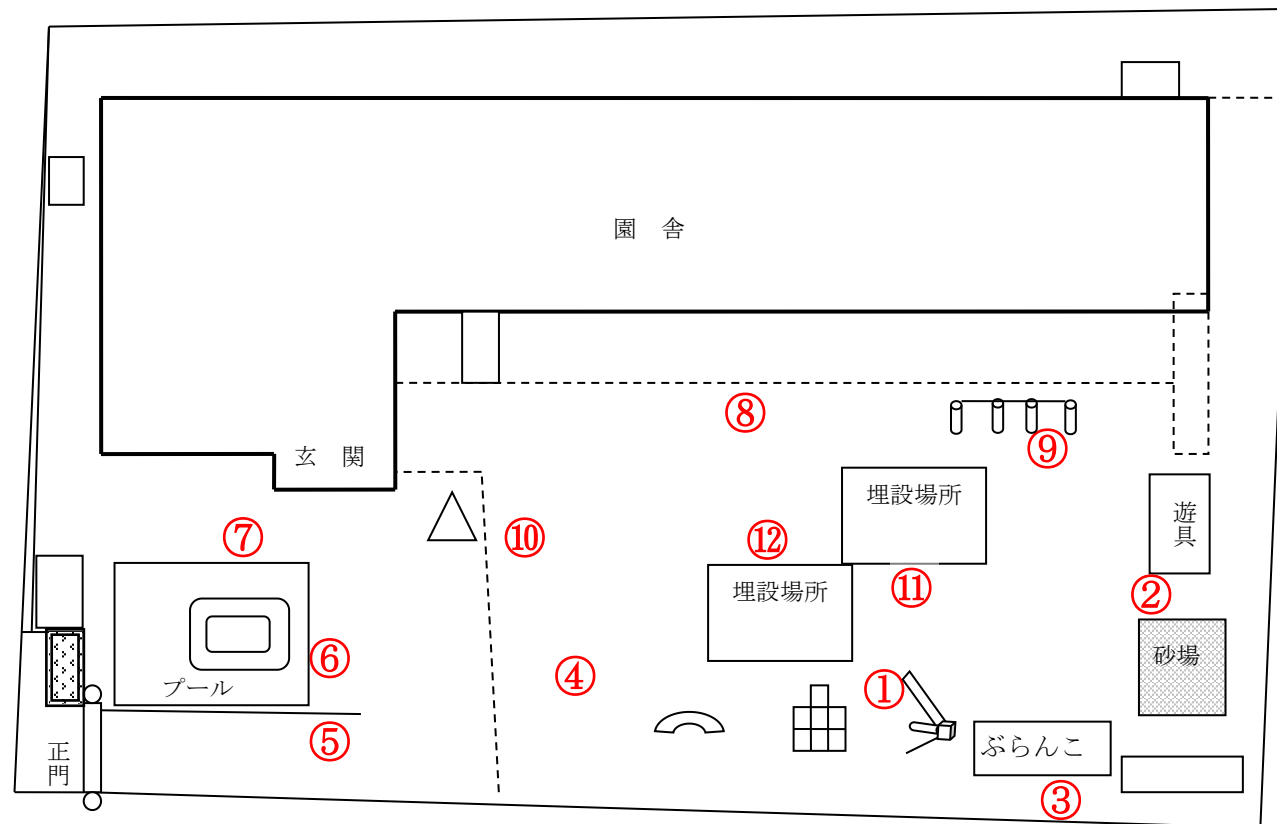

柏市立東中新宿保育園

測定日：平成27年11月19日

天候：曇

(単位：マイクロシーベルト/時)

測定箇所		100 cm	50 cm	5 cm	測定箇所		100 cm	50 cm	5 cm
①	すべり台前	0.062	0.062	0.073	⑦	玄関脇	0.06	0.052	0.063
②	砂場と遊具の間	0.06	0.063	0.06	⑧	1歳児室テラス前	0.049	0.062	0.065
③	ぶらんこの後ろ	0.074	0.074	0.06	⑨	鉄棒前	0.054	0.055	0.066
④	築山(桜の木の下)	0.065	0.056	0.068	⑩	ままごとハウス横	0.056	0.048	0.063
⑤	坂の上(グレーチングの上)	0.056	0.06	0.065	⑪	チェーンジム前	0.059	0.054	0.055
⑥	プールの前	0.06	0.056	0.066	⑫	ぶらんこ前	0.067	0.076	0.061