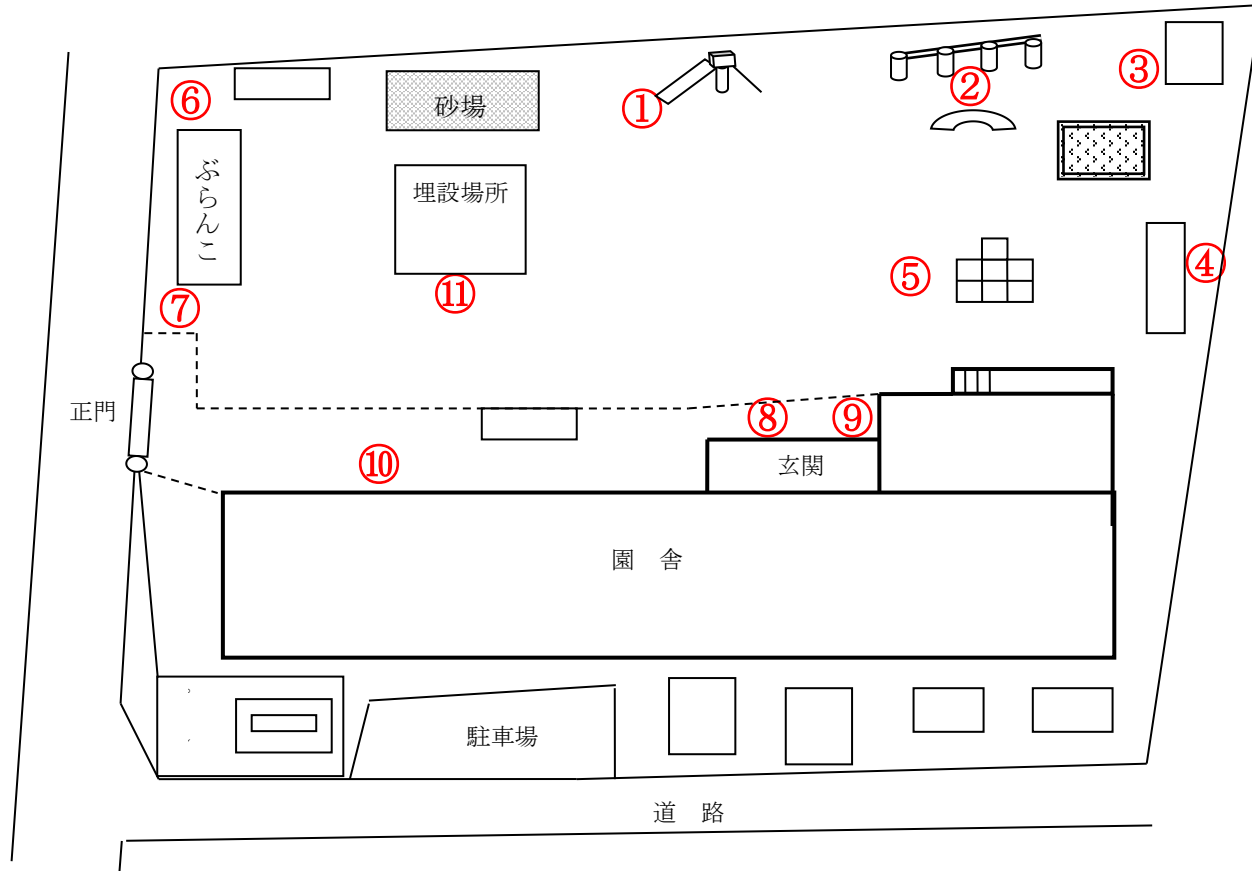

柏市立あけぼの保育園

測定日：平成27年11月11日

天候：曇

(単位：マイクロシーベルト/時)

測定箇所		100 cm	50 cm	5 cm	測定箇所		100 cm	50 cm	5 cm
①	すべり台下	0.045	0.055	0.05	⑦	ぶらんこ横	0.053	0.061	0.05
②	鉄棒前	0.049	0.042	0.047	⑧	玄関前	0.06	0.058	0.056
③	倉庫前	0.052	0.061	0.07	⑨	雨どい下	0.055	0.043	0.044
④	のぼり棒裏, 側溝上	0.056	0.055	0.057	⑩	園舎前コンクリート	0.052	0.052	0.053
⑤	のぼり棒前	0.045	0.055	0.063	⑪	園庭中央 (砂場と園舎の間あたり)	0.046	0.051	0.045
⑥	おもちゃ倉庫横	0.047	0.065	0.053					