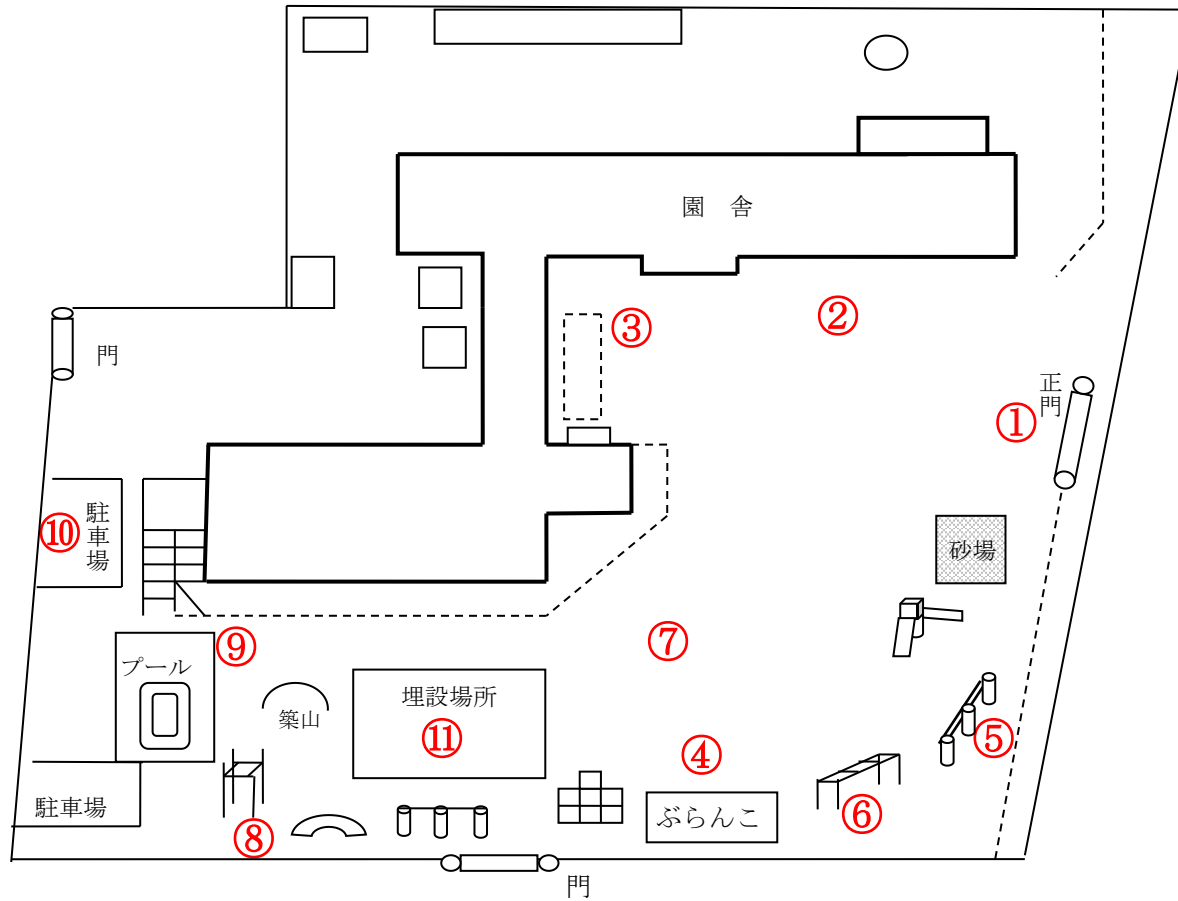

柏市立若葉保育園

測定日：平成27年11月13日

天候：曇

(単位：マイクロシーベルト/時)

測定箇所		100 cm	50 cm	5 cm	測定箇所		100 cm	50 cm	5 cm
①	正門前	0.063	0.062	0.064	⑦	園庭中央	0.051	0.058	0.056
②	2歳児保育室横	0.056	0.066	0.069	⑧	チェンジム	0.054	0.055	0.065
③	幼児玄関横	0.06	0.06	0.06	⑨	プール横	0.049	0.052	0.05
④	ぶらんこ前	0.057	0.064	0.079	⑩	駐車場	0.072	0.08	0.088
⑤	鉄棒	0.045	0.048	0.052	⑪	横門と事務室の中間地点	0.046	0.049	0.047
⑥	うんてい	0.061	0.067	0.06					