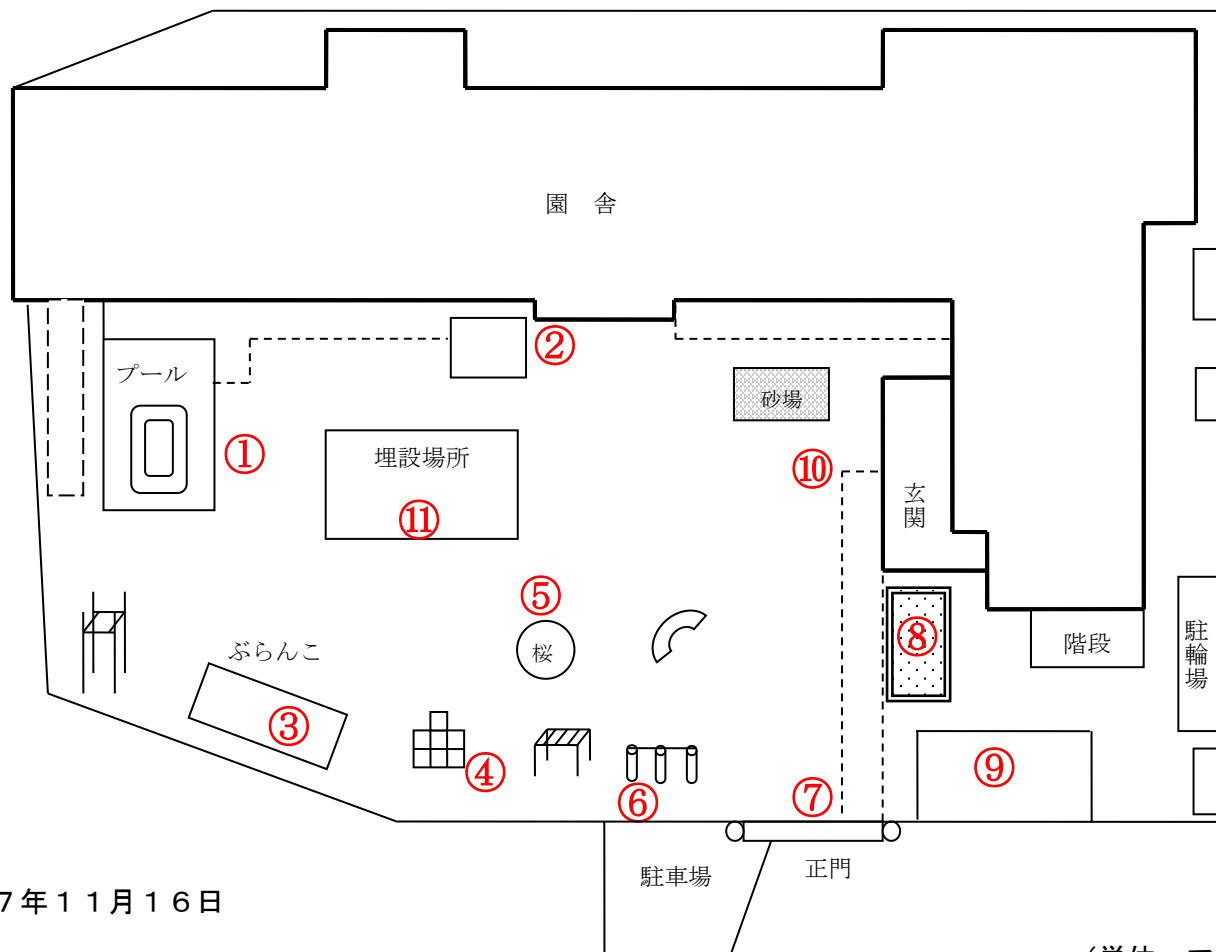

# 柏市立桜台保育園

測定日：平成27年11月16日

天候：晴

(単位：マイクロシーベルト/時)

測定箇所		100 cm	50 cm	5 cm	測定箇所		100 cm	50 cm	5 cm
①	プール前	0.054	0.067	0.012	⑦	正門前	0.054	0.069	0.057
②	中央玄関前	0.055	0.045	0.048	⑧	花壇	0.058	0.059	0.085
③	ぶらんこ	0.057	0.065	0.066	⑨	畑	0.076	0.085	0.087
④	ジャングルジム	0.07	0.063	0.067	⑩	玄関前	0.055	0.047	0.047
⑤	桜の木	0.059	0.046	0.068	⑪	表土等埋設場所	0.053	0.047	0.057
⑥	鉄棒	0.049	0.055	0.045					