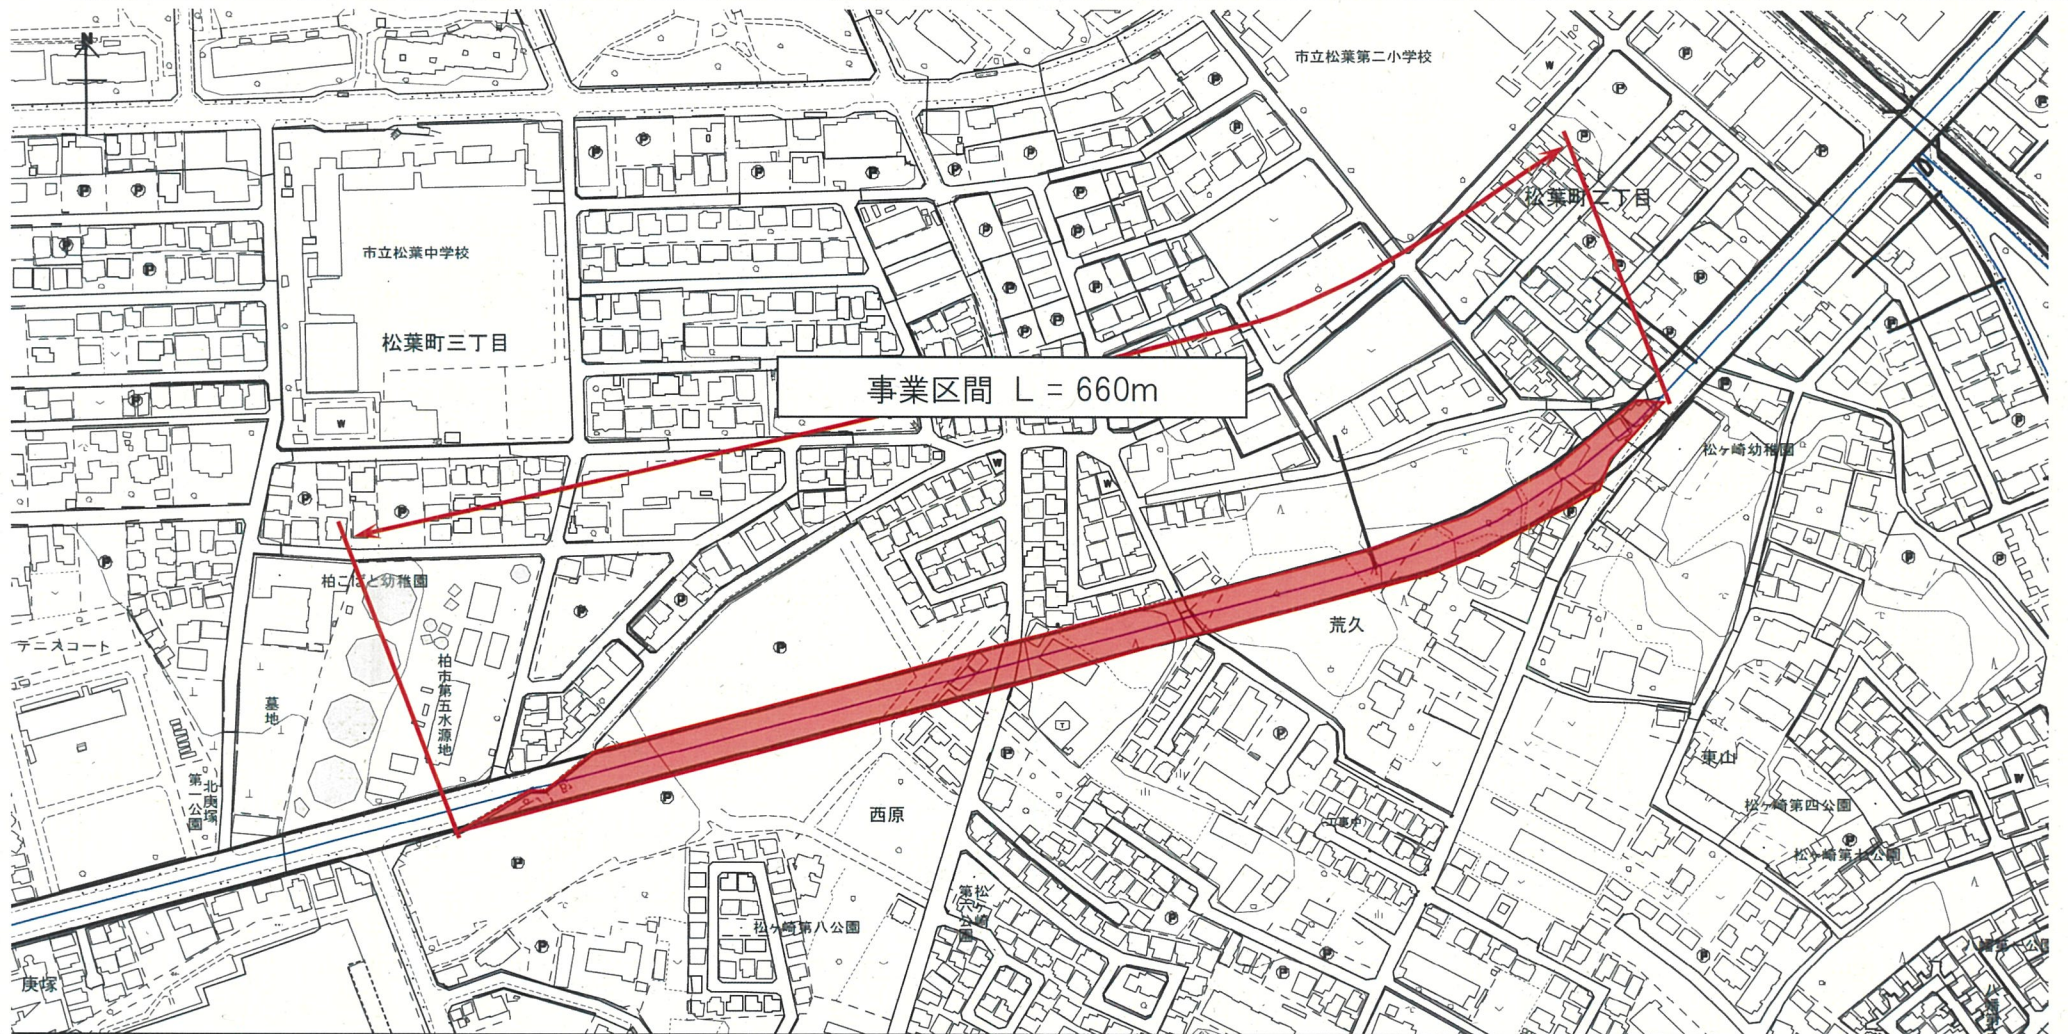

柏都市計画道路 3・4・6号 豊四季宿連寺線

名称	事業認可区間		事業概要		事業期間		都市計画決定	
柏都市計画道路 3・4・6号 豊四季宿連寺線	起点	柏市松ヶ崎93番	延長	660m	自	平成17年1月21日	当初	昭和46年1月8日千告第22号
	終点	柏市松ヶ崎225番4	計画 幅員	20m	至	令和13年3月31日	最終	平成19年3月20日千告第326号